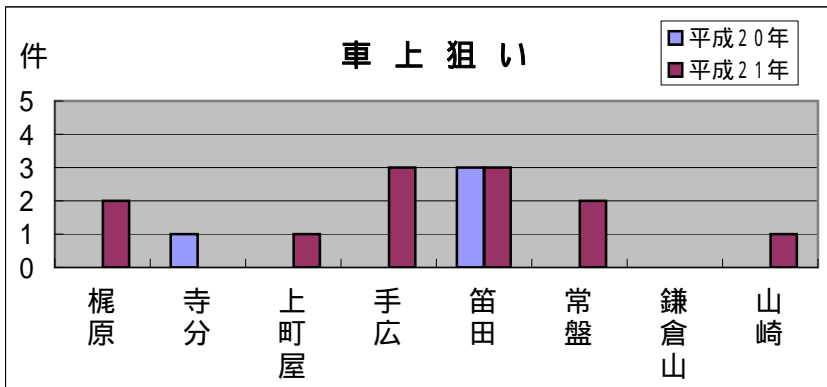

乗物盗・ひったくり・車上狙いが増加！

深沢地域では、平成16年から毎年減少してきた窃盗犯が増加に転じました。

特に、罪種別の乗物盗(自転車盗15件、オートバイ盗7件の計22件が増加)・ひったくり・車上狙いも増加し、また、各町名別でも増加しました。

日頃から、被害に遭わないよう防犯対策を！

<防犯対策のポイント>

- ・自転車等は、必ず鍵をかけ、ツーロック！
- ・現金・バッグなど、貴重品を車内に放置しないようにしましょう。