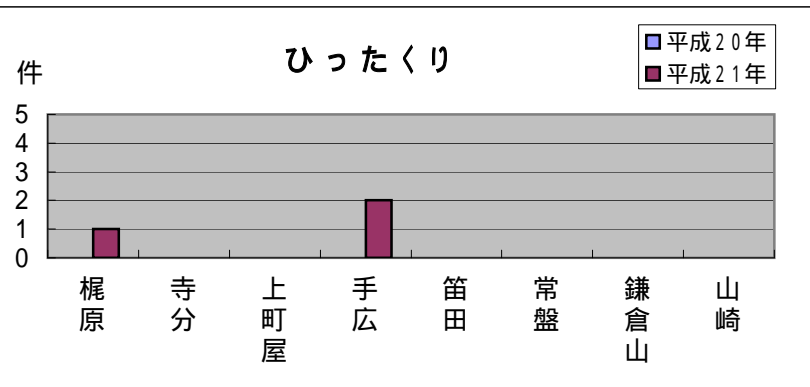

乗物盗・ひったくり・車上狙いが増加！

深沢地域では、平成16年から毎年減少してきた窃盗犯が増加に転じました。

特に、罪種別の乗物盗(自転車盗15件、オートバイ盗7件の計22件が増加)・ひったくり・車上狙いも増加し、また、各町名別でも増加しました。

日頃から、被害に遭わないよう防犯対策を！

<防犯対策のポイント>

- ・自転車等は、必ず鍵をかけ、ツーロック！
- ・現金・バッグなど、貴重品を車内に放置しないようにしましょう。