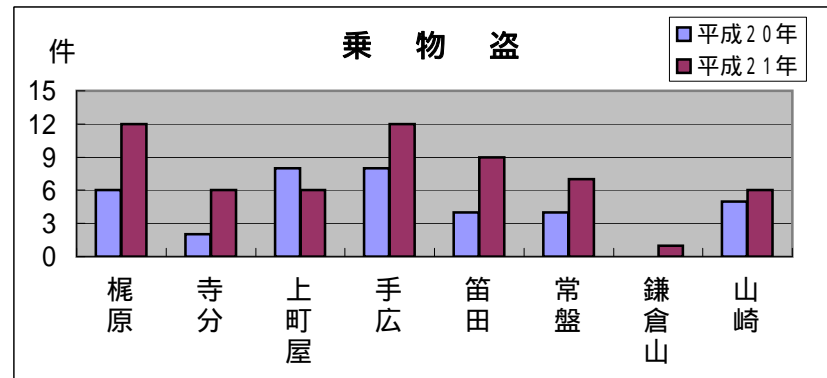

乗物盗・ひったくり・車上狙いが増加！

深沢地域では、平成16年から毎年減少してきた窃盗犯が増加に転じました。

特に、罪種別の乗物盗(自転車盗15件、オートバイ盗7件の計22件が増加)・ひったくり・車上狙いも増加し、また、各町名別でも増加しました。

日頃から、被害に遭わないよう防犯対策を！

<防犯対策のポイント>

- ・自転車等は、必ず鍵をかけ、ツーロック！
- ・現金・バッグなど、貴重品を車内に放置しないようにしましょう。