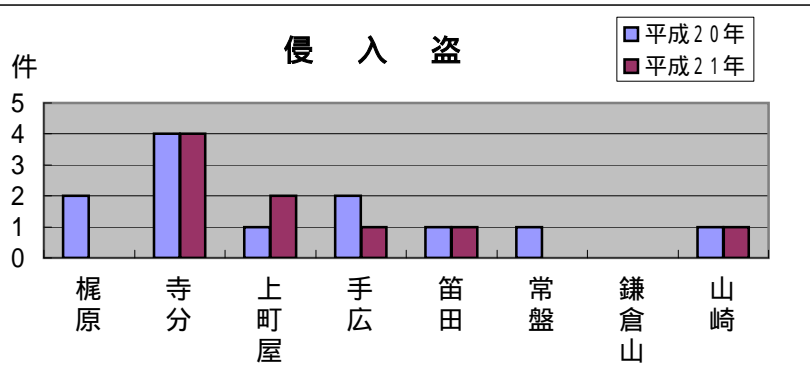

乗物盗・ひったくり・車上狙いが増加！

深沢地域では、平成16年から毎年減少してきた窃盗犯が増加に転じました。

特に、罪種別の乗物盗(自転車盗15件、オートバイ盗7件の計22件が増加)・ひったくり・車上狙いも増加し、また、各町名別でも増加しました。

日頃から、被害に遭わないよう防犯対策を！

<防犯対策のポイント>

- ・自転車等は、必ず鍵をかけ、ツーロック！
- ・現金・バッグなど、貴重品を車内に放置しないようにしましょう。