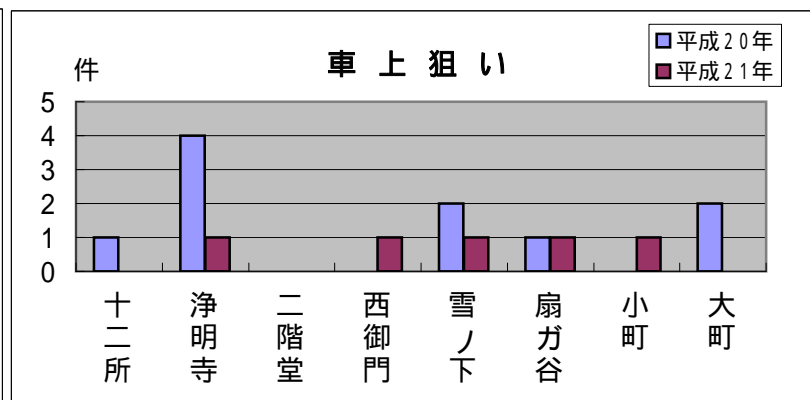

鎌倉東地区町名別窃盗犯認知件数表(平成21年1月～12月)

侵入盗...空き巣・忍び込み
乗物盗...自転車・オートバイ・自動車

	十二所	浄明寺	二階堂	西御門	雪ノ下	扇ガ谷	小町	大町	合計・前年比
侵入盗	0	4	1	0	1	0	1	1	8
前年比	1	+3	+1	0	+1	0	+1	0	+5
乗物盗	0	0	0	0	1	0	25	2	28
前年比	0	0	0	0	2	3	+2	6	9
ひったくり	0	1	2	0	2	0	2	1	8
前年比	0	+1	+1	0	0	0	+2	+1	+5
車上狙い	0	1	0	1	1	1	1	0	5
前年比	1	3	0	+1	1	0	+1	2	5
その他	1	0	2	0	11	3	28	3	48
前年比	1	0	0	0	+5	+1	27	2	24
合計	1	6	5	1	16	4	57	7	97
前年比	3	+1	+2	+1	+3	2	21	9	28

侵入盗・ひったくりが増加！

鎌倉東地区では、犯罪発生件数が前年に比べ減少しましたが、侵入盗・ひったくりの増加が目立っています。また、増加した地域もありますので、今後とも、防犯対策に心がけましょう！

<防犯対策のポイント>

- ・外出するときは、短時間であっても必ず鍵を掛けましょう。また、補助錠を付けると効果的です。
- ・周囲の状況に気付きにくくなるため、音楽を聴いたり、携帯電話等を操作しながら歩くのはやめましょう。