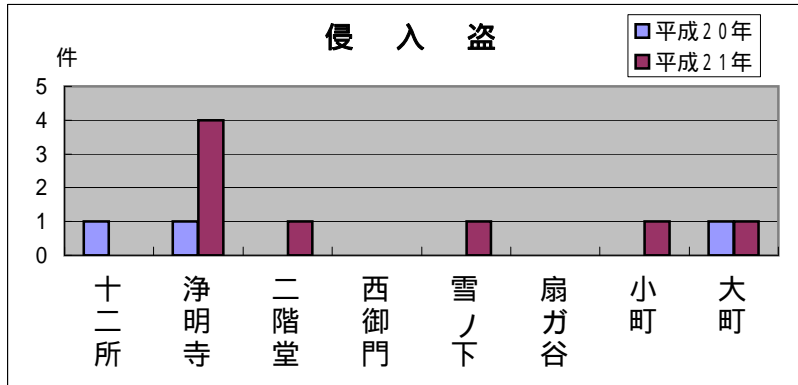

鎌倉東地区町名別窃盗犯認知件数表(平成21年1月～12月)

侵入盗...空き巣・忍び込み
乗物盗...自転車・オートバイ・自動車

	十二所	浄明寺	二階堂	西御門	雪ノ下	扇ガ谷	小町	大町	合計・前年比
侵入盗	0	4	1	0	1	0	1	1	8
前年比	1	+3	+1	0	+1	0	+1	0	+5
乗物盗	0	0	0	0	1	0	25	2	28
前年比	0	0	0	0	2	3	+2	6	9
ひったくり	0	1	2	0	2	0	2	1	8
前年比	0	+1	+1	0	0	0	+2	+1	+5
車上狙い	0	1	0	1	1	1	1	0	5
前年比	1	3	0	+1	1	0	+1	2	5
その他	1	0	2	0	11	3	28	3	48
前年比	1	0	0	0	+5	+1	27	2	24
合計	1	6	5	1	16	4	57	7	97
前年比	3	+1	+2	+1	+3	2	21	9	28

侵入盗・ひったくりが増加！

鎌倉東地区では、犯罪発生件数が前年に比べ減少しましたが、侵入盗・ひったくりの増加が目立っています。また、増加した地域もありますので、今後とも、防犯対策に心がけましょう！

<防犯対策のポイント>

- ・外出するときは、短時間であっても必ず鍵を掛けましょう。また、補助錠を付けると効果的です。
- ・周囲の状況に気付きにくくなるため、音楽を聴いたり、携帯電話等を操作しながら歩くのはやめましょう。