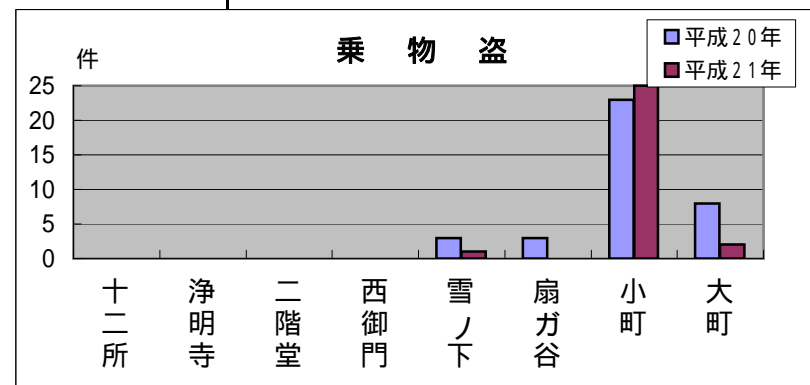

鎌倉東地区町名別窃盗犯認知件数表(平成21年1月～12月)

侵入盗...空き巣・忍び込み
乗物盗...自転車・オートバイ・自動車

	十二所	浄明寺	二階堂	西御門	雪ノ下	扇ガ谷	小町	大町	合計・前年比
侵入盗	0	4	1	0	1	0	1	1	8
前年比	1	+3	+1	0	+1	0	+1	0	+5
乗物盗	0	0	0	0	1	0	25	2	28
前年比	0	0	0	0	2	3	+2	6	9
ひったくり	0	1	2	0	2	0	2	1	8
前年比	0	+1	+1	0	0	0	+2	+1	+5
車上狙い	0	1	0	1	1	1	1	0	5
前年比	1	3	0	+1	1	0	+1	2	5
その他	1	0	2	0	11	3	28	3	48
前年比	1	0	0	0	+5	+1	27	2	24
合計	1	6	5	1	16	4	57	7	97
前年比	3	+1	+2	+1	+3	2	21	9	28

侵入盗・ひったくりが増加！

鎌倉東地区では、犯罪発生件数が前年に比べ減少しましたが、侵入盗・ひったくりの増加が目立っています。また、増加した地域もありますので、今後とも、防犯対策に心がけましょう！

<防犯対策のポイント>

- ・外出するときは、短時間であっても必ず鍵を掛けましょう。また、補助錠を付けると効果的です。
- ・周囲の状況に気付きにくくなるため、音楽を聴いたり、携帯電話等を操作しながら歩くのはやめましょう。