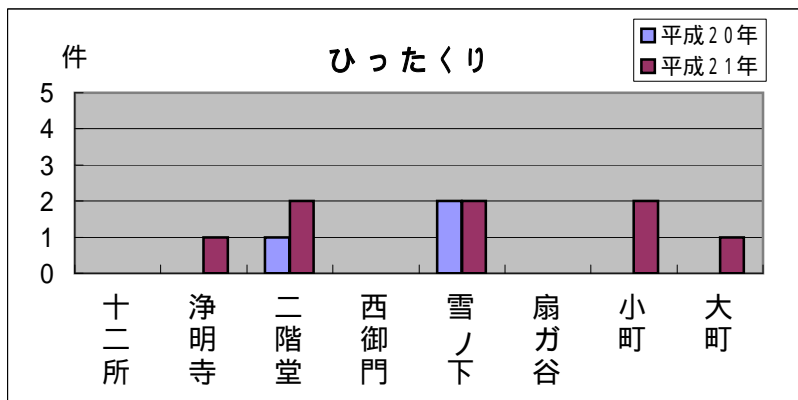

鎌倉東地区町名別窃盗犯認知件数表(平成21年1月～12月)

侵入盗...空き巣・忍び込み
乗物盗...自転車・オートバイ・自動車

	十二所	浄明寺	二階堂	西御門	雪ノ下	扇ガ谷	小町	大町	合計・前年比
侵入盗	0	4	1	0	1	0	1	1	8
前年比	1	+3	+1	0	+1	0	+1	0	+5
乗物盗	0	0	0	0	1	0	25	2	28
前年比	0	0	0	0	2	3	+2	6	9
ひったくり	0	1	2	0	2	0	2	1	8
前年比	0	+1	+1	0	0	0	+2	+1	+5
車上狙い	0	1	0	1	1	1	1	0	5
前年比	1	3	0	+1	1	0	+1	2	5
その他	1	0	2	0	11	3	28	3	48
前年比	1	0	0	0	+5	+1	27	2	24
合計	1	6	5	1	16	4	57	7	97
前年比	3	+1	+2	+1	+3	2	21	9	28

侵入盗・ひったくりが増加！

鎌倉東地区では、犯罪発生件数が前年に比べ減少しましたが、侵入盗・ひったくりの増加が目立っています。また、増加した地域もありますので、今後とも、防犯対策に心がけましょう！

<防犯対策のポイント>

- ・外出するときは、短時間であっても必ず鍵を掛けましょう。また、補助錠を付けると効果的です。
- ・周囲の状況に気付きにくくなるため、音楽を聴いたり、携帯電話等を操作しながら歩くのはやめましょう。