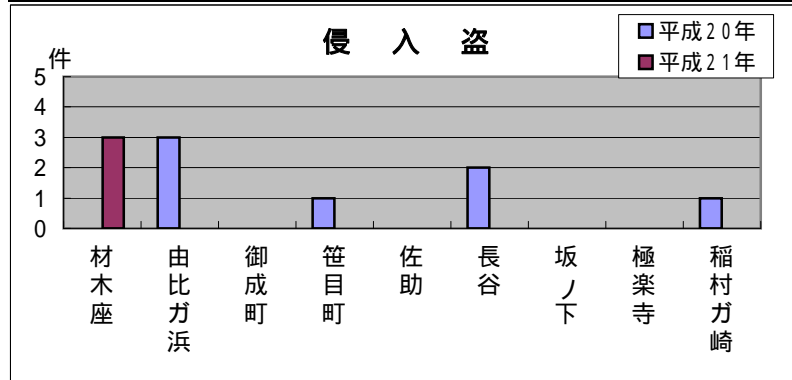

鎌倉西地区町名別窃盗犯認知件数表(平成21年1月～12月)

侵入盗...空き巣・忍び込み
乗物盗...自転車・オートバイ・自動車

	材木座	由比ガ浜	御成町	笹目町	佐助	長谷	坂ノ下	極楽寺	稲村ガ崎	合計・前年比
侵入盗	3	0	0	0	0	0	0	0	0	3
前年比	+3	3	0	1	0	2	0	0	1	4
乗物盗	11	14	7	1	0	10	0	1	5	49
前年比	+4	+2	2	+1	3	+5	1	+1	+3	+10
ひったくり	0	0	2	0	0	1	0	0	0	3
前年比	1	0	+2	0	2	+1	0	0	0	0
車上狙い	0	3	0	0	0	0	0	1	1	5
前年比	0	5	1	0	0	0	1	+1	1	7
その他	9	13	16	0	3	7	2	1	0	51
前年比	4	+1	+5	0	2	1	0	0	2	3
合計	23	30	25	1	3	18	2	3	6	111
前年比	+2	5	+4	0	7	+3	2	+2	1	4

乗物盗に注意!

鎌倉西地区での犯罪発生件数は、ほぼ前年同様でした。ただし、乗物盗についてはほとんどの地域で増加し、その大半が自転車盗です。
手軽な交通手段として便利な自転車ですが、その管理にも注意が必要です。

<防犯対策のポイント>

- ・自転車には必ず鍵をかけ、さらに補助錠をつけましょう。
- ・路上に放置しないようにしましょう。

鎌倉西地区版
佐助・長谷・坂ノ下・極楽寺・稲村ガ崎
(材木座・由比ガ浜・御成町・笹目町)