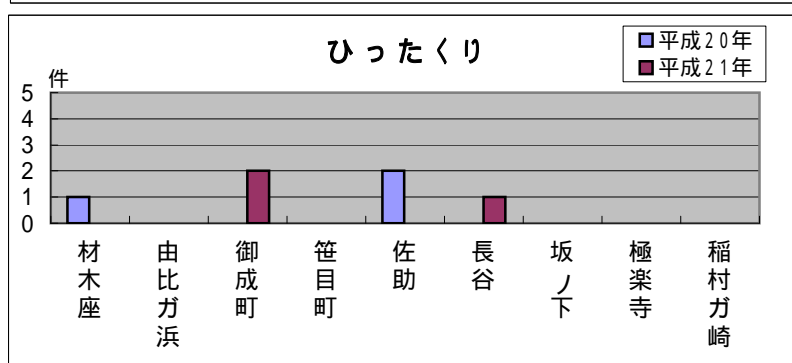

鎌倉西地区町名別窃盗犯認知件数表(平成21年1月～12月)

侵入盗...空き巣・忍び込み
乗物盗...自転車・オートバイ・自動車

	材木座	由比ガ浜	御成町	笹目町	佐助	長谷	坂ノ下	極楽寺	稲村ガ崎	合計・前年比
侵入盗	3	0	0	0	0	0	0	0	0	3
前年比	+3	3	0	1	0	2	0	0	1	4
乗物盗	11	14	7	1	0	10	0	1	5	49
前年比	+4	+2	2	+1	3	+5	1	+1	+3	+10
ひったくり	0	0	2	0	0	1	0	0	0	3
前年比	1	0	+2	0	2	+1	0	0	0	0
車上狙い	0	3	0	0	0	0	0	1	1	5
前年比	0	5	1	0	0	0	1	+1	1	7
その他	9	13	16	0	3	7	2	1	0	51
前年比	4	+1	+5	0	2	1	0	0	2	3
合計	23	30	25	1	3	18	2	3	6	111
前年比	+2	5	+4	0	7	+3	2	+2	1	4

乗物盗に注意!

鎌倉西地区での犯罪発生件数は、ほぼ前年同様でした。ただし、乗物盗についてはほとんどの地域で増加し、その大半が自転車盗です。
手軽な交通手段として便利な自転車ですが、その管理にも注意が必要です。

<防犯対策のポイント>

- ・自転車には必ず鍵をかけ、さらに補助錠をつけましょう。
- ・路上に放置しないようにしましょう。

鎌倉西地区版
佐助・長谷・坂ノ下・極楽寺・稲村ガ崎
(材木座・由比ガ浜・御成町・笹目町)