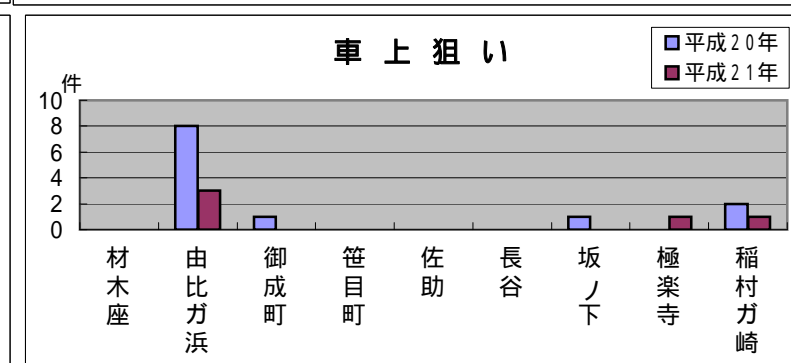

鎌倉西地区町名別窃盗犯認知件数表(平成21年1月～12月)

侵入盗...空き巣・忍び込み
乗物盗...自転車・オートバイ・自動車

	材木座	由比ガ浜	御成町	笹目町	佐助	長谷	坂ノ下	極楽寺	稲村ガ崎	合計・前年比
侵入盗	3	0	0	0	0	0	0	0	0	3
前年比	+3	3	0	1	0	2	0	0	1	4
乗物盗	11	14	7	1	0	10	0	1	5	49
前年比	+4	+2	2	+1	3	+5	1	+1	+3	+10
ひったくり	0	0	2	0	0	1	0	0	0	3
前年比	1	0	+2	0	2	+1	0	0	0	0
車上狙い	0	3	0	0	0	0	0	1	1	5
前年比	0	5	1	0	0	0	1	+1	1	7
その他	9	13	16	0	3	7	2	1	0	51
前年比	4	+1	+5	0	2	1	0	0	2	3
合計	23	30	25	1	3	18	2	3	6	111
前年比	+2	5	+4	0	7	+3	2	+2	1	4

乗物盗に注意!

鎌倉西地区での犯罪発生件数は、ほぼ前年同様でした。ただし、乗物盗についてはほとんどの地域で増加し、その大半が自転車盗です。
手軽な交通手段として便利な自転車ですが、その管理にも注意が必要です。

<防犯対策のポイント>

- ・自転車には必ず鍵をかけ、さらに補助錠をつけましょう。
- ・路上に放置しないようにしましょう。

鎌倉西地区版
佐助・長谷・坂ノ下・極楽寺・稲村ガ崎
(材木座・由比ガ浜・御成町・笹目町)