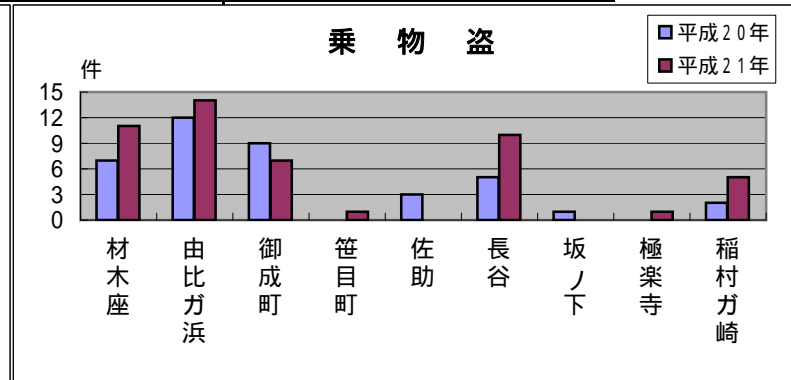

鎌倉西地区町名別窃盗犯認知件数表(平成21年1月～12月)

侵入盗...空き巣・忍び込み
乗物盗...自転車・オートバイ・自動車

	材木座	由比ガ浜	御成町	笹目町	佐助	長谷	坂ノ下	極楽寺	稲村ガ崎	合計・前年比
侵入盗	3	0	0	0	0	0	0	0	0	3
前年比	+3	3	0	1	0	2	0	0	1	4
乗物盗	11	14	7	1	0	10	0	1	5	49
前年比	+4	+2	2	+1	3	+5	1	+1	+3	+10
ひったくり	0	0	2	0	0	1	0	0	0	3
前年比	1	0	+2	0	2	+1	0	0	0	0
車上狙い	0	3	0	0	0	0	0	1	1	5
前年比	0	5	1	0	0	0	1	+1	1	7
その他	9	13	16	0	3	7	2	1	0	51
前年比	4	+1	+5	0	2	1	0	0	2	3
合計	23	30	25	1	3	18	2	3	6	111
前年比	+2	5	+4	0	7	+3	2	+2	1	4

乗物盗に注意!

鎌倉西地区での犯罪発生件数は、ほぼ前年同様でした。ただし、乗物盗についてはほとんどの地域で増加し、その大半が自転車盗です。
手軽な交通手段として便利な自転車ですが、その管理にも注意が必要です。

<防犯対策のポイント>

- ・自転車には必ず鍵をかけ、さらに補助錠をつけましょう。
- ・路上に放置しないようにしましょう。

鎌倉西地区版
佐助・長谷・坂ノ下・極楽寺・稲村ガ崎
(材木座・由比ガ浜・御成町・笹目町)