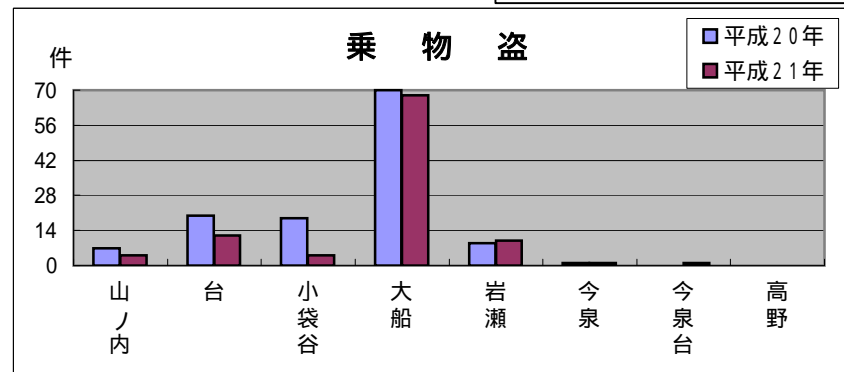

大船 地域町名別窃盗犯認知件数表(平成21年1月～12月)

侵入盗...空き巣・忍び込み

乗物盗...自転車・オートバイ・自動車

	山ノ内	台二～五丁目 未表示	小袋谷	大船	岩瀬	今泉	今泉台	高野	合計・前年比
侵入盗	1	8	5	4	4	0	9	1	32
前年比	+1	+4	+2	1	0	1	+9	0	+14
乗物盗	4	12	4	68	10	1	1	0	100
前年比	3	8	15	2	+1	0	+1	0	26
ひったくり	2	1	0	23	1	0	0	0	27
前年比	+2	+1	2	+20	0	0	0	0	+21
車上狙い	0	2	3	16	3	0	0	0	24
前年比	0	1	+1	+12	0	0	0	0	+12
その他	2	6	3	107	8	2	6	1	135
前年比	0	2	2	25	+1	1	+6	+1	22
合計	9	29	15	218	26	3	16	2	318
前年比	0	6	16	+4	+2	2	+16	+1	1

侵入盗・ひったくり・車上狙いが増加！

大船地域では、全体的な件数は前年と同様でしたが、ひったくりが大幅な増加、車上狙い・侵入盗も増加しました。常に周囲を警戒し、防犯対策に心がけましょう。

< 防犯対策のポイント >

- ・バッグ等の手荷物は車道と反対側に持ち、自転車の前カゴには、防犯ネットを！
- ・歩きながら音楽を聴いたり、携帯電話の操作はやめましょう。
- ・玄関・窓の施錠の確認を忘れずに！

大船地域版