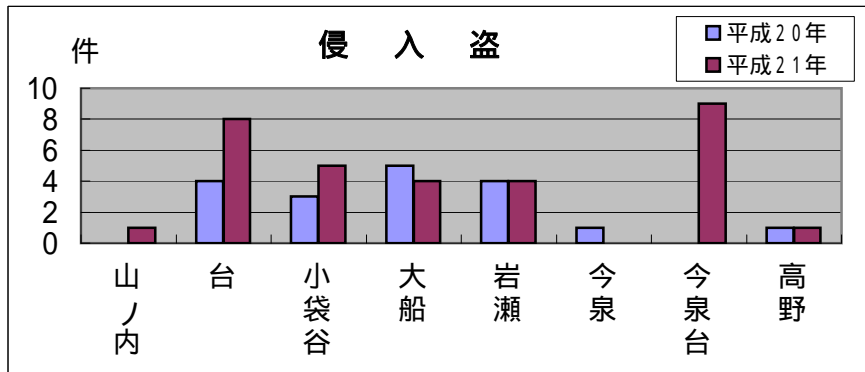

大船 地域町名別窃盗犯認知件数表(平成21年1月～12月)

侵入盗...空き巣・忍び込み

乗物盗...自転車・オートバイ・自動車

	山ノ内	台二～五丁目 未表示	小袋谷	大船	岩瀬	今泉	今泉台	高野	合計・前年比
侵入盗	1	8	5	4	4	0	9	1	32
前年比	+1	+4	+2	1	0	1	+9	0	+14
乗物盗	4	12	4	68	10	1	1	0	100
前年比	3	8	15	2	+1	0	+1	0	26
ひったくり	2	1	0	23	1	0	0	0	27
前年比	+2	+1	2	+20	0	0	0	0	+21
車上狙い	0	2	3	16	3	0	0	0	24
前年比	0	1	+1	+12	0	0	0	0	+12
その他	2	6	3	107	8	2	6	1	135
前年比	0	2	2	25	+1	1	+6	+1	22
合計	9	29	15	218	26	3	16	2	318
前年比	0	6	16	+4	+2	2	+16	+1	1

侵入盗・ひったくり・車上狙いが増加！

大船地域では、全体的な件数は前年と同様でしたが、ひったくりが大幅な増加、車上狙い・侵入盗も増加しました。常に周囲を警戒し、防犯対策に心がけましょう。

< 防犯対策のポイント >

- ・バッグ等の手荷物は車道と反対側に持ち、自転車の前カゴには、防犯ネットを！
- ・歩きながら音楽を聴いたり、携帯電話の操作はやめましょう。
- ・玄関・窓の施錠の確認を忘れずに！

大船地域版