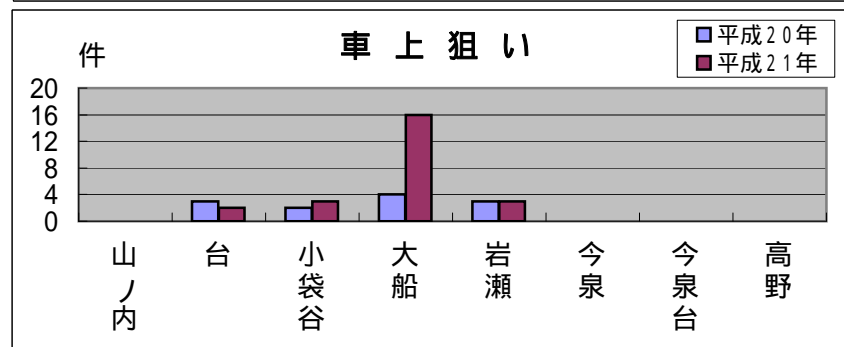

大船 地域町名別窃盗犯認知件数表(平成21年1月～12月)

侵入盗...空き巣・忍び込み

乗物盗...自転車・オートバイ・自動車

	山ノ内	台二～五丁目 未表示	小袋谷	大船	岩瀬	今泉	今泉台	高野	合計・前年比
侵入盗	1	8	5	4	4	0	9	1	32
前年比	+1	+4	+2	1	0	1	+9	0	+14
乗物盗	4	12	4	68	10	1	1	0	100
前年比	3	8	15	2	+1	0	+1	0	26
ひったくり	2	1	0	23	1	0	0	0	27
前年比	+2	+1	2	+20	0	0	0	0	+21
車上狙い	0	2	3	16	3	0	0	0	24
前年比	0	1	+1	+12	0	0	0	0	+12
その他	2	6	3	107	8	2	6	1	135
前年比	0	2	2	25	+1	1	+6	+1	22
合計	9	29	15	218	26	3	16	2	318
前年比	0	6	16	+4	+2	2	+16	+1	1

侵入盗・ひったくり・車上狙いが増加！

大船地域では、全体的な件数は前年と同様でしたが、ひったくりが大幅な増加、車上狙い・侵入盗も増加しました。常に周囲を警戒し、防犯対策に心がけましょう。

< 防犯対策のポイント >

- ・バッグ等の手荷物は車道と反対側に持ち、自転車の前カゴには、防犯ネットを！
- ・歩きながら音楽を聴いたり、携帯電話の操作はやめましょう。
- ・玄関・窓の施錠の確認を忘れずに！

大船地域版