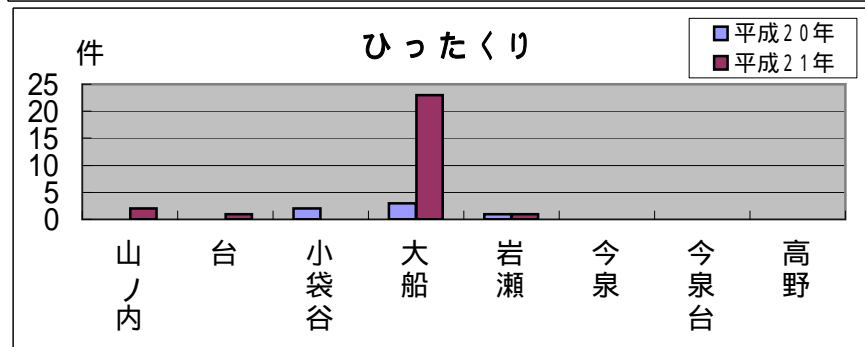

大船 地域町名別窃盗犯認知件数表(平成21年1月～12月)

侵入盗...空き巣・忍び込み

乗物盗...自転車・オートバイ・自動車

	山ノ内	台二～五丁目 未表示	小袋谷	大船	岩瀬	今泉	今泉台	高野	合計・前年比
侵入盗	1	8	5	4	4	0	9	1	32
前年比	+1	+4	+2	1	0	1	+9	0	+14
乗物盗	4	12	4	68	10	1	1	0	100
前年比	3	8	15	2	+1	0	+1	0	26
ひったくり	2	1	0	23	1	0	0	0	27
前年比	+2	+1	2	+20	0	0	0	0	+21
車上狙い	0	2	3	16	3	0	0	0	24
前年比	0	1	+1	+12	0	0	0	0	+12
その他	2	6	3	107	8	2	6	1	135
前年比	0	2	2	25	+1	1	+6	+1	22
合計	9	29	15	218	26	3	16	2	318
前年比	0	6	16	+4	+2	2	+16	+1	1

侵入盗・ひったくり・車上狙いが増加！

大船地域では、全体的な件数は前年と同様でしたが、ひったくりが大幅な増加、車上狙い・侵入盗も増加しました。常に周囲を警戒し、防犯対策に心がけましょう。

< 防犯対策のポイント >

- ・バッグ等の手荷物は車道と反対側に持ち、自転車の前カゴには、防犯ネットを！
- ・歩きながら音楽を聴いたり、携帯電話の操作はやめましょう。
- ・玄関・窓の施錠の確認を忘れずに！

大船地域版