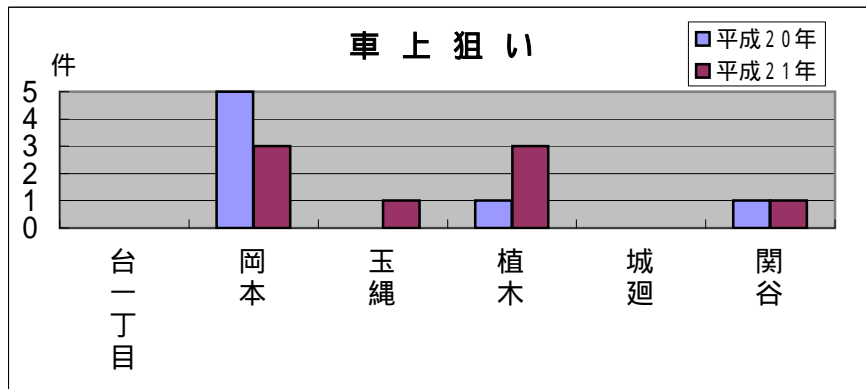

玉縄 地域町名別窃盗犯認知件数表(平成21年1月～12月)

侵入盗...空き巣・忍び込み
乗物盗...自転車・オートバイ・自動車

	台一丁目	岡本	玉縄	植木	城廻	関谷	合計・前年比
侵入盗	1	4	2	1	1	1	10
前年比	+1	+3	3	1	0	+1	+1
乗物盗	7	20	4	4	3	2	40
前年比	0	4	+2	5	+2	+2	3
ひったくり	3	3	0	2	0	0	8
前年比	+2	+1	0	+1	0	0	+4
車上狙い	0	3	1	3	0	1	8
前年比	0	2	+1	+2	0	0	+1
その他	2	23	0	2	2	8	37
前年比	1	18	0	4	9	5	37
合計	13	53	7	12	6	12	103
前年比	+2	20	0	7	7	2	34

侵入盗・ひったくりに注意!

玉縄地域では、犯罪発生件数は前年に比べ大幅に減少しましたが、侵入盗、ひったくり、車上狙いが増加しました。
引き続き、警戒心を持って防犯対策をしましょう。

<防犯対策のポイント>

- ・玄関・窓の施錠の確認を忘れずに!
- ・自転車等は路上に放置せず、必ず鍵を!
- ・現金・手荷物・ゴルフバッグなど、貴重品を車内に放置しないようにしましょう。

玉縄地域版