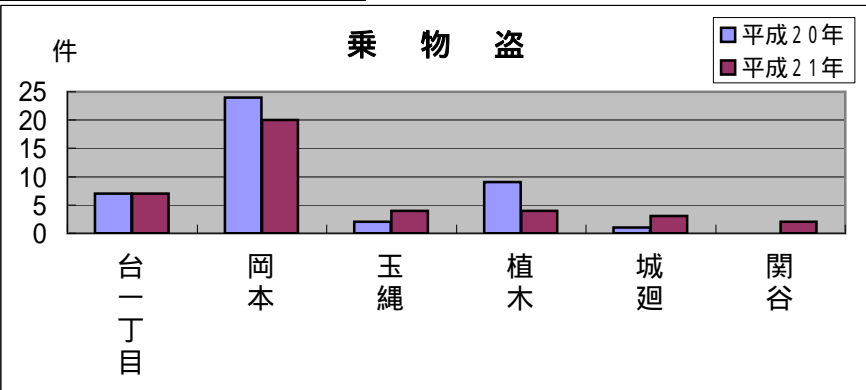

玉縄 地域町名別窃盗犯認知件数表(平成21年1月～12月)

侵入盗...空き巣・忍び込み
乗物盗...自転車・オートバイ・自動車

	台一丁目	岡本	玉縄	植木	城廻	関谷	合計・前年比
侵入盗	1	4	2	1	1	1	10
前年比	+1	+3	3	1	0	+1	+1
乗物盗	7	20	4	4	3	2	40
前年比	0	4	+2	5	+2	+2	3
ひったくり	3	3	0	2	0	0	8
前年比	+2	+1	0	+1	0	0	+4
車上狙い	0	3	1	3	0	1	8
前年比	0	2	+1	+2	0	0	+1
その他	2	23	0	2	2	8	37
前年比	1	18	0	4	9	5	37
合計	13	53	7	12	6	12	103
前年比	+2	20	0	7	7	2	34

侵入盗・ひったくりに注意!

玉縄地域では、犯罪発生件数は前年に比べ大幅に減少しましたが、侵入盗、ひったくり、車上狙いが増加しました。
引き続き、警戒心を持って防犯対策をしましょう。

<防犯対策のポイント>

- ・玄関・窓の施錠の確認を忘れずに!
- ・自転車等は路上に放置せず、必ず鍵を!
- ・現金・手荷物・ゴルフバッグなど、貴重品を車内に放置しないようにしましょう。

玉縄地域版