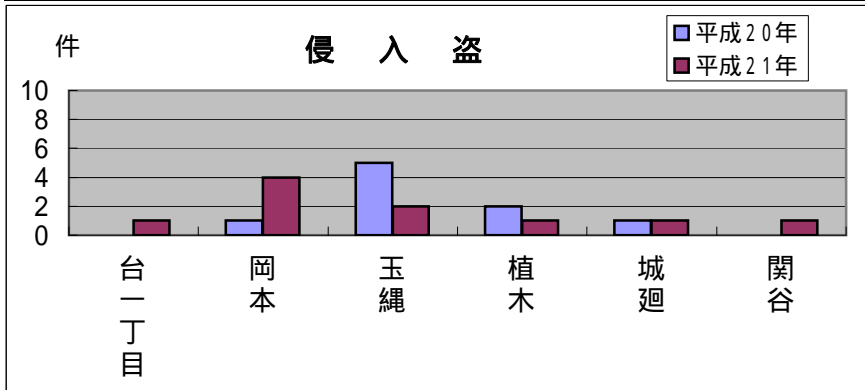

玉縄 地域町名別窃盗犯認知件数表(平成21年1月～12月)

侵入盗...空き巣・忍び込み
乗物盗...自転車・オートバイ・自動車

	台一丁目	岡本	玉縄	植木	城廻	関谷	合計・前年比
侵入盗	1	4	2	1	1	1	10
前年比	+1	+3	3	1	0	+1	+1
乗物盗	7	20	4	4	3	2	40
前年比	0	4	+2	5	+2	+2	3
ひったくり	3	3	0	2	0	0	8
前年比	+2	+1	0	+1	0	0	+4
車上狙い	0	3	1	3	0	1	8
前年比	0	2	+1	+2	0	0	+1
その他	2	23	0	2	2	8	37
前年比	1	18	0	4	9	5	37
合計	13	53	7	12	6	12	103
前年比	+2	20	0	7	7	2	34

侵入盗・ひったくりに注意!

玉縄地域では、犯罪発生件数は前年に比べ大幅に減少しましたが、侵入盗、ひったくり、車上狙いが増加しました。
引き続き、警戒心を持って防犯対策をしましょう。

<防犯対策のポイント>

- ・玄関・窓の施錠の確認を忘れずに!
- ・自転車等は路上に放置せず、必ず鍵を!
- ・現金・手荷物・ゴルフバッグなど、貴重品を車内に放置しないようにしましょう。

玉縄地域版