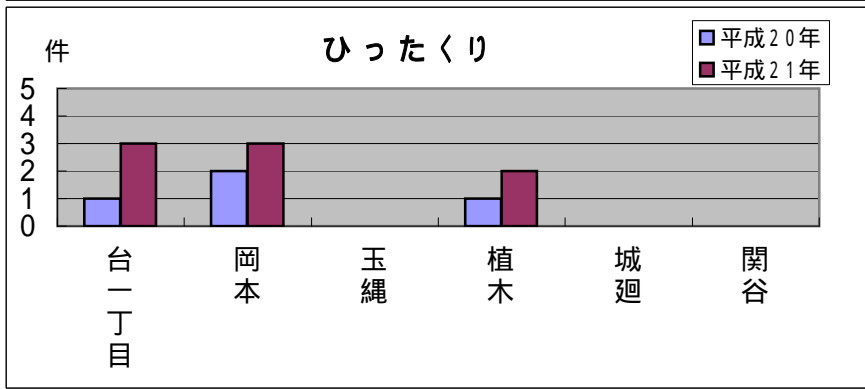

玉縄 地域町名別窃盗犯認知件数表(平成21年1月～12月)

侵入盗...空き巣・忍び込み
乗物盗...自転車・オートバイ・自動車

	台一丁目	岡本	玉縄	植木	城廻	関谷	合計・前年比
侵入盗	1	4	2	1	1	1	10
前年比	+1	+3	3	1	0	+1	+1
乗物盗	7	20	4	4	3	2	40
前年比	0	4	+2	5	+2	+2	3
ひったくり	3	3	0	2	0	0	8
前年比	+2	+1	0	+1	0	0	+4
車上狙い	0	3	1	3	0	1	8
前年比	0	2	+1	+2	0	0	+1
その他	2	23	0	2	2	8	37
前年比	1	18	0	4	9	5	37
合計	13	53	7	12	6	12	103
前年比	+2	20	0	7	7	2	34

侵入盗・ひったくりに注意!

玉縄地域では、犯罪発生件数は前年に比べ大幅に減少しましたが、侵入盗、ひったくり、車上狙いが増加しました。
引き続き、警戒心を持って防犯対策をしましょう。

<防犯対策のポイント>

- ・玄関・窓の施錠の確認を忘れずに!
- ・自転車等は路上に放置せず、必ず鍵を!
- ・現金・手荷物・ゴルフバッグなど、貴重品を車内に放置しないようにしましょう。

玉縄地域版