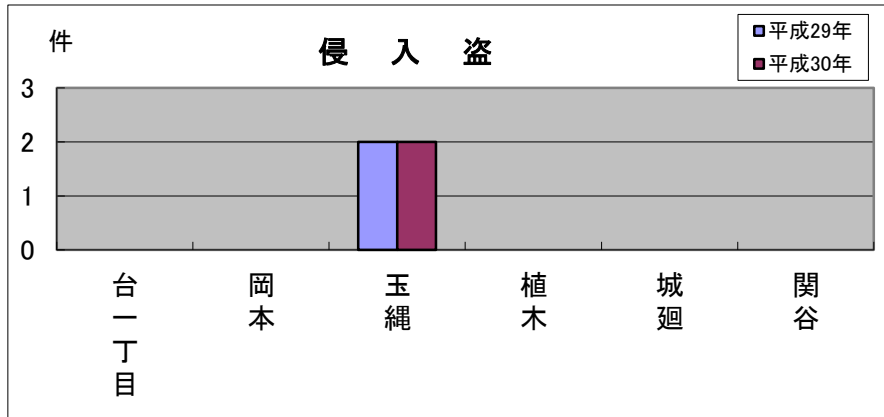

玉縄地域町名別窃盗犯認知件数表(平成30年1~6月)

※ 侵入盗…空き巣・忍び込み
乗物盗…自転車・オートバイ・自動車等の盗難

	台一丁目	岡本	玉縄	植木	城廻	関谷	合計・前年比
侵入盗	0	0	2	0	0	0	2
前年比	±0	±0	±0	±0	±0	±0	±0
乗物盗	3	3	1	1	0	0	8
前年比	+3	±0	-1	-1	-2	±0	-1
ひったくり	0	1	0	0	0	0	1
前年比	±0	+1	±0	±0	±0	±0	+1
車上狙い	1	0	0	0	0	1	2
前年比	+1	±0	±0	±0	±0	+1	+2
その他	1	9	0	0	1	0	11
前年比	-2	-1	±0	±0	±0	-4	-7
合計	5	13	3	1	1	1	24
前年比	+2	±0	-1	-1	-2	-3	-5

乗物盗に注意
前年に比べて、窃盗犯認知件数は減少したものの、乗物盗の被害が昨年に引き続き多くなっています。十分注意しましょう。

【防犯対策のポイント】
・自転車を離れる際は、短時間であっても必ずカギをかけましょう。カギは2つ以上かけるようにすると効果的です。

玉縄地域版