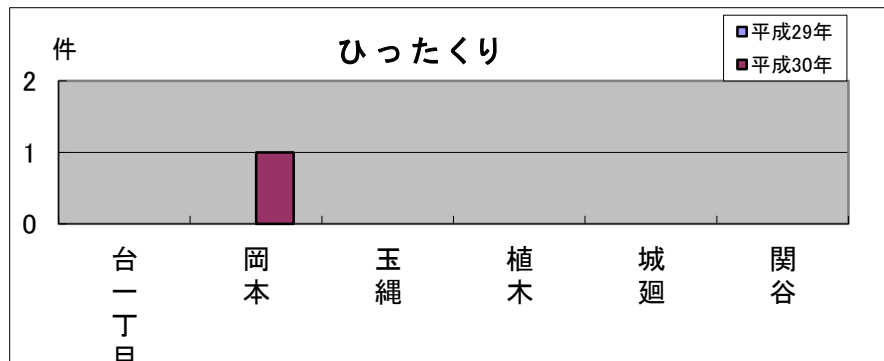

玉縄地域町名別窃盗犯認知件数表(平成30年1~6月)

※ 侵入盗…空き巣・忍び込み
乗物盗…自転車・オートバイ・自動車等の盗難

	台一丁目	岡本	玉縄	植木	城廻	関谷	合計・前年比
侵入盗	0	0	2	0	0	0	2
前年比	±0	±0	±0	±0	±0	±0	±0
乗物盗	3	3	1	1	0	0	8
前年比	+3	±0	-1	-1	-2	±0	-1
ひったくり	0	1	0	0	0	0	1
前年比	±0	+1	±0	±0	±0	±0	+1
車上狙い	1	0	0	0	0	1	2
前年比	+1	±0	±0	±0	±0	+1	+2
その他	1	9	0	0	1	0	11
前年比	-2	-1	±0	±0	±0	-4	-7
合計	5	13	3	1	1	1	24
前年比	+2	±0	-1	-1	-2	-3	-5

乗物盗に注意
前年に比べて、窃盗犯認知件数は減少したものの、乗物盗の被害が昨年に引き続き多くなっています。十分注意しましょう。

【防犯対策のポイント】
・自転車を離れる際は、短時間であっても必ずカギをかけましょう。カギは2つ以上かけるようにすると効果的です。

玉縄地域版