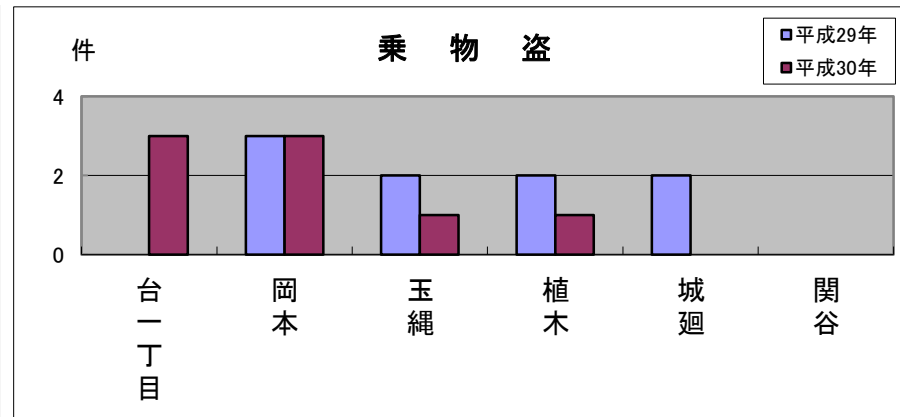

玉縄地域町名別窃盗犯認知件数表(平成30年1~6月)

※ 侵入盗…空き巣・忍び込み
乗物盗…自転車・オートバイ・自動車等の盗難

	台一丁目	岡本	玉縄	植木	城廻	関谷	合計・前年比
侵入盗	0	0	2	0	0	0	2
前年比	±0	±0	±0	±0	±0	±0	±0
乗物盗	3	3	1	1	0	0	8
前年比	+3	±0	-1	-1	-2	±0	-1
ひったくり	0	1	0	0	0	0	1
前年比	±0	+1	±0	±0	±0	±0	+1
車上狙い	1	0	0	0	0	1	2
前年比	+1	±0	±0	±0	±0	+1	+2
その他	1	9	0	0	1	0	11
前年比	-2	-1	±0	±0	±0	-4	-7
合計	5	13	3	1	1	1	24
前年比	+2	±0	-1	-1	-2	-3	-5

乗物盗に注意
前年に比べて、窃盗犯認知件数は減少したものの、乗物盗の被害が昨年に引き続き多くなっています。十分注意しましょう。

【防犯対策のポイント】
・自転車を離れる際は、短時間であっても必ずカギをかけましょう。カギは2つ以上かけるようにすると効果的です。

玉縄地域版