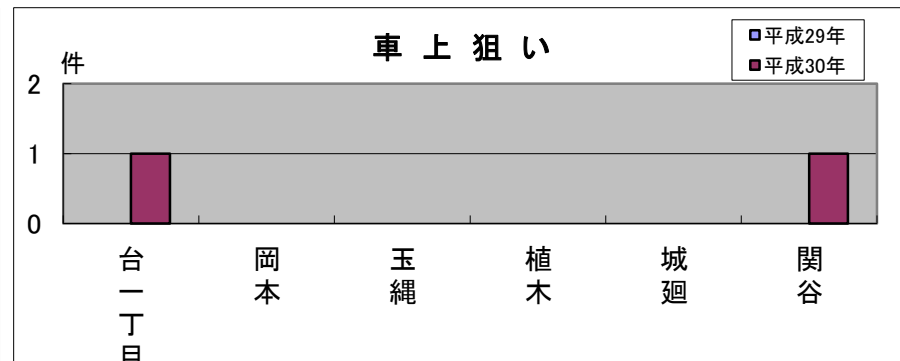

玉縄地域町名別窃盗犯認知件数表(平成30年1~6月)

※ 侵入盗…空き巣・忍び込み
乗物盗…自転車・オートバイ・自動車等の盗難

	台一丁目	岡本	玉縄	植木	城廻	関谷	合計・前年比
侵入盗	0	0	2	0	0	0	2
前年比	±0	±0	±0	±0	±0	±0	±0
乗物盗	3	3	1	1	0	0	8
前年比	+3	±0	-1	-1	-2	±0	-1
ひったくり	0	1	0	0	0	0	1
前年比	±0	+1	±0	±0	±0	±0	+1
車上狙い	1	0	0	0	0	1	2
前年比	+1	±0	±0	±0	±0	+1	+2
その他	1	9	0	0	1	0	11
前年比	-2	-1	±0	±0	±0	-4	-7
合計	5	13	3	1	1	1	24
前年比	+2	±0	-1	-1	-2	-3	-5

乗物盗に注意
前年に比べて、窃盗犯認知件数は減少したものの、乗物盗の被害が昨年に引き続き多くなっています。十分注意しましょう。

【防犯対策のポイント】
・自転車を離れる際は、短時間であっても必ずカギをかけましょう。カギは2つ以上かけるようにすると効果的です。

玉縄地域版