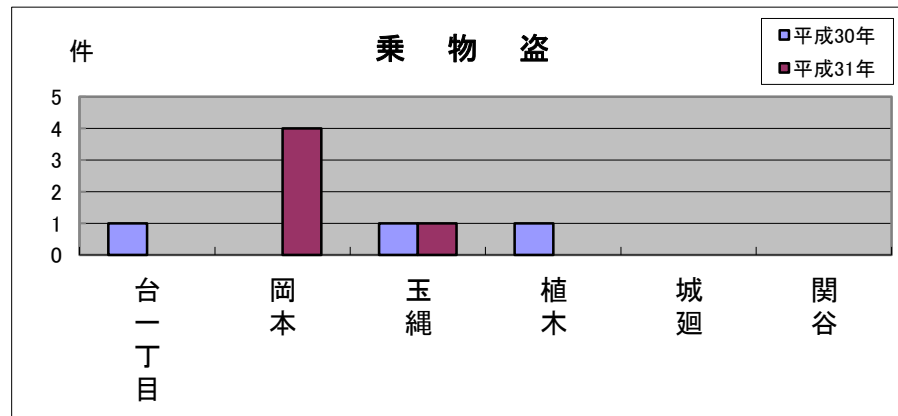

玉縄地域町名別窃盗犯認知件数表(平成31年1~3月)

※ 侵入盗…空き巣・忍び込み
乗物盗…自転車・オートバイ・自動車等の盗難

	台一丁目	岡本	玉縄	植木	城廻	関谷	合計・前年比
侵入盗	0	1	0	0	1	0	2
前年比	±0	+1	±0	±0	+1	±0	+2
乗物盗	0	4	1	0	0	0	5
前年比	-1	+4	±0	-1	±0	±0	+2
ひったくり	0	0	0	0	0	0	0
前年比	±0	±0	±0	±0	±0	±0	±0
車上狙い	0	0	0	1	0	0	1
前年比	-1	±0	±0	+1	±0	-1	-1
その他	0	3	1	0	1	1	6
前年比	-1	+3	+1	±0	+1	+1	+5
合計	0	8	2	1	2	1	14
前年比	-3	+8	+1	±0	+2	±0	+8

乗物盗に注意

前年に比べて、窃盗犯認知件数が増加しています。特に乗物盗が多く発生している地域があります。十分注意しましょう。

【防犯対策のポイント】

・自転車を離れる際は、短時間であっても必ずカギをかけましょう。カギは2つ以上かけるようにすると効果的です。

玉縄地域版