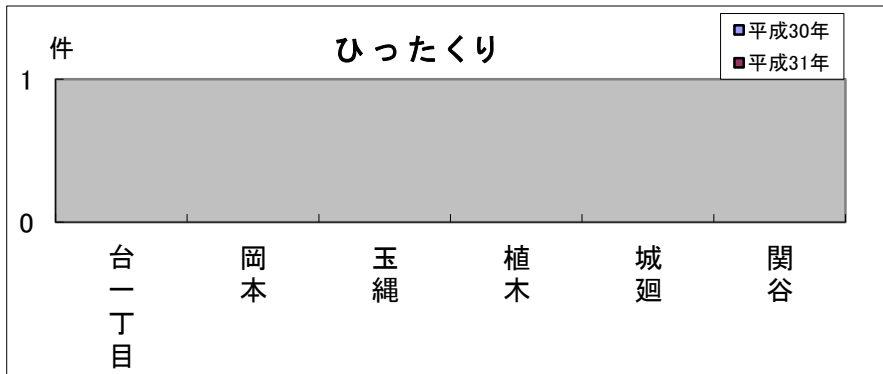

玉縄地域町名別窃盗犯認知件数表(平成31年1~3月)

※ 侵入盗…空き巣・忍び込み
乗物盗…自転車・オートバイ・自動車等の盗難

	台一丁目	岡本	玉縄	植木	城廻	関谷	合計・前年比
侵入盗	0	1	0	0	1	0	2
前年比	±0	+1	±0	±0	+1	±0	+2
乗物盗	0	4	1	0	0	0	5
前年比	-1	+4	±0	-1	±0	±0	+2
ひったくり	0	0	0	0	0	0	0
前年比	±0	±0	±0	±0	±0	±0	±0
車上狙い	0	0	0	1	0	0	1
前年比	-1	±0	±0	+1	±0	-1	-1
その他	0	3	1	0	1	1	6
前年比	-1	+3	+1	±0	+1	+1	+5
合計	0	8	2	1	2	1	14
前年比	-3	+8	+1	±0	+2	±0	+8

乗物盗に注意

前年に比べて、窃盗犯認知件数が増加しています。特に乗物盗が多く発生している地域があります。十分注意しましょう。

【防犯対策のポイント】

・自転車を離れる際は、短時間であっても必ずカギをかけましょう。カギは2つ以上かけるようにすると効果的です。

玉縄地域版