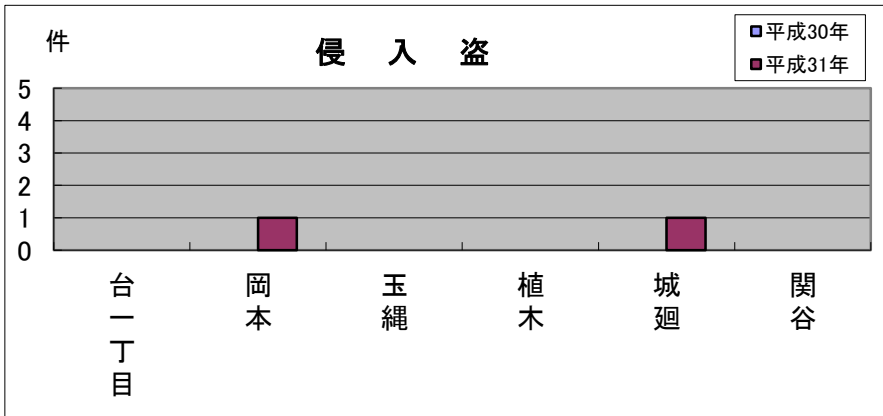

玉縄地域町名別窃盗犯認知件数表(平成31年1~3月)

※ 侵入盗…空き巣・忍び込み
乗物盗…自転車・オートバイ・自動車等の盗難

	台一丁目	岡本	玉縄	植木	城廻	関谷	合計・前年比
侵入盗	0	1	0	0	1	0	2
前年比	±0	+1	±0	±0	+1	±0	+2
乗物盗	0	4	1	0	0	0	5
前年比	-1	+4	±0	-1	±0	±0	+2
ひったくり	0	0	0	0	0	0	0
前年比	±0	±0	±0	±0	±0	±0	±0
車上狙い	0	0	0	1	0	0	1
前年比	-1	±0	±0	+1	±0	-1	-1
その他	0	3	1	0	1	1	6
前年比	-1	+3	+1	±0	+1	+1	+5
合計	0	8	2	1	2	1	14
前年比	-3	+8	+1	±0	+2	±0	+8

乗物盗に注意

前年に比べて、窃盗犯認知件数が増加しています。特に乗物盗が多く発生している地域があります。十分注意しましょう。

【防犯対策のポイント】

・自転車を離れる際は、短時間であっても必ずカギをかけましょう。カギは2つ以上かけるようにすると効果的です。

玉縄地域版