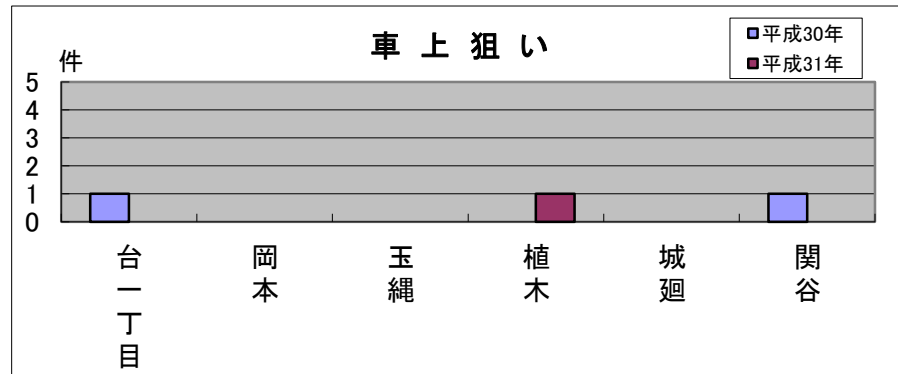

玉縄地域町名別窃盗犯認知件数表(平成31年1~3月)

※ 侵入盗…空き巣・忍び込み
乗物盗…自転車・オートバイ・自動車等の盗難

	台一丁目	岡本	玉縄	植木	城廻	関谷	合計・前年比
侵入盗	0	1	0	0	1	0	2
前年比	±0	+1	±0	±0	+1	±0	+2
乗物盗	0	4	1	0	0	0	5
前年比	-1	+4	±0	-1	±0	±0	+2
ひったくり	0	0	0	0	0	0	0
前年比	±0	±0	±0	±0	±0	±0	±0
車上狙い	0	0	0	1	0	0	1
前年比	-1	±0	±0	+1	±0	-1	-1
その他	0	3	1	0	1	1	6
前年比	-1	+3	+1	±0	+1	+1	+5
合計	0	8	2	1	2	1	14
前年比	-3	+8	+1	±0	+2	±0	+8

乗物盗に注意

前年に比べて、窃盗犯認知件数が増加しています。特に乗物盗が多く発生している地域があります。十分注意しましょう。

【防犯対策のポイント】

・自転車を離れる際は、短時間であっても必ずカギをかけましょう。カギは2つ以上かけるようにすると効果的です。

玉縄地域版