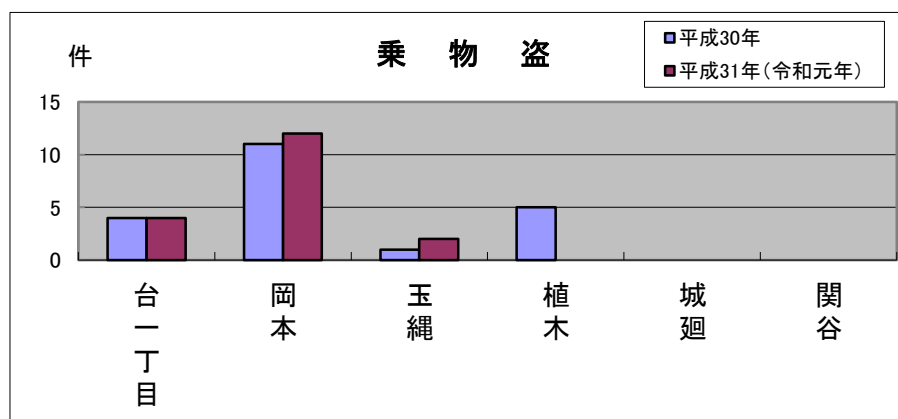

玉縄地域町名別窃盗犯認知件数表(令和元年(平成31年)1~12月)

※ 侵入盗…空き巣・忍び込み
乗物盗…自転車・オートバイ・自動車等の盗難

	台一丁目	岡本	玉縄	植木	城廻	関谷	合計・前年比
侵入盗	0	1	0	1	1	2	5
前年比	±0	-1	-3	-1	+1	+1	-3
乗物盗	4	12	2	0	0	0	18
前年比	±0	+1	+1	-5	±0	±0	-3
ひったくり	0	0	0	0	0	0	0
前年比	±0	-2	-1	-1	±0	±0	-4
車上狙い	0	1	0	1	0	0	2
前年比	-1	+1	±0	+1	±0	-1	±0
その他	0	16	3	5	2	5	31
前年比	-1	-4	+3	+5	±0	+5	+8
合計	4	30	5	7	3	7	56
前年比	-2	-5	±0	-1	+1	+5	-2

乗物盗に注意

前年に比べて、窃盗犯認知件数が減少しているものの、一部の地域では、乗物盗の被害が目立っていますので注意しましょう。

【防犯対策のポイント】

・自転車を離れる際は、短時間であっても必ずカギをかけましょう。カギは2つ以上かけるようにすると効果的です。

玉縄地域版