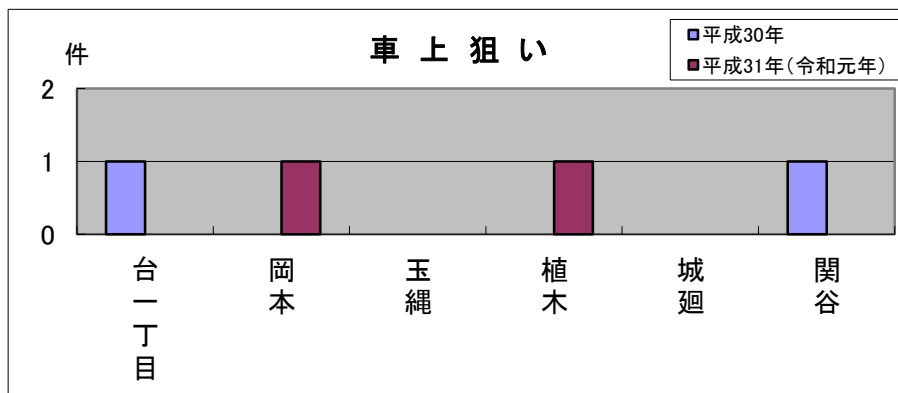

玉縄地域町名別窃盗犯認知件数表(令和元年(平成31年)1~12月)

※ 侵入盗…空き巣・忍び込み
乗物盗…自転車・オートバイ・自動車等の盗難

	台一丁目	岡本	玉縄	植木	城廻	関谷	合計・前年比
侵入盗	0	1	0	1	1	2	5
前年比	±0	-1	-3	-1	+1	+1	-3
乗物盗	4	12	2	0	0	0	18
前年比	±0	+1	+1	-5	±0	±0	-3
ひったくり	0	0	0	0	0	0	0
前年比	±0	-2	-1	-1	±0	±0	-4
車上狙い	0	1	0	1	0	0	2
前年比	-1	+1	±0	+1	±0	-1	±0
その他	0	16	3	5	2	5	31
前年比	-1	-4	+3	+5	±0	+5	+8
合計	4	30	5	7	3	7	56
前年比	-2	-5	±0	-1	+1	+5	-2

乗物盗に注意

前年に比べて、窃盗犯認知件数が減少しているものの、一部の地域では、乗物盗の被害が目立っていますので注意しましょう。

【防犯対策のポイント】

・自転車を離れる際は、短時間であっても必ずカギをかけましょう。カギは2つ以上かけるようにすると効果的です。

玉縄地域版