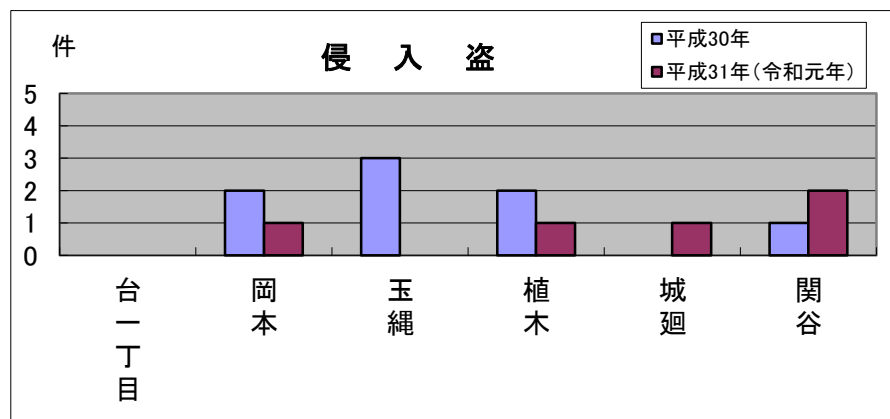

玉縄地域町名別窃盗犯認知件数表(令和元年(平成31年)1~12月)

※ 侵入盗…空き巣・忍び込み
乗物盗…自転車・オートバイ・自動車等の盗難

	台一丁目	岡本	玉縄	植木	城廻	関谷	合計・前年比
侵入盗	0	1	0	1	1	2	5
前年比	±0	-1	-3	-1	+1	+1	-3
乗物盗	4	12	2	0	0	0	18
前年比	±0	+1	+1	-5	±0	±0	-3
ひったくり	0	0	0	0	0	0	0
前年比	±0	-2	-1	-1	±0	±0	-4
車上狙い	0	1	0	1	0	0	2
前年比	-1	+1	±0	+1	±0	-1	±0
その他	0	16	3	5	2	5	31
前年比	-1	-4	+3	+5	±0	+5	+8
合計	4	30	5	7	3	7	56
前年比	-2	-5	±0	-1	+1	+5	-2

乗物盗に注意

前年に比べて、窃盗犯認知件数が減少しているものの、一部の地域では、乗物盗の被害が目立っていますので注意しましょう。

【防犯対策のポイント】

・自転車を離れる際は、短時間であっても必ずカギをかけましょう。カギは2つ以上かけるようにすると効果的です。

玉縄地域版