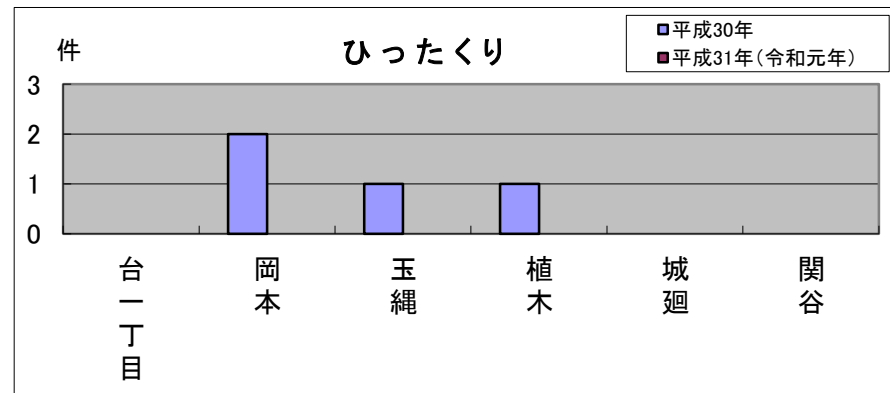

玉縄地域町名別窃盗犯認知件数表(令和元年(平成31年)1~12月)

※ 侵入盗…空き巣・忍び込み
乗物盗…自転車・オートバイ・自動車等の盗難

	台一丁目	岡本	玉縄	植木	城廻	関谷	合計・前年比
侵入盗	0	1	0	1	1	2	5
前年比	±0	-1	-3	-1	+1	+1	-3
乗物盗	4	12	2	0	0	0	18
前年比	±0	+1	+1	-5	±0	±0	-3
ひったくり	0	0	0	0	0	0	0
前年比	±0	-2	-1	-1	±0	±0	-4
車上狙い	0	1	0	1	0	0	2
前年比	-1	+1	±0	+1	±0	-1	±0
その他	0	16	3	5	2	5	31
前年比	-1	-4	+3	+5	±0	+5	+8
合計	4	30	5	7	3	7	56
前年比	-2	-5	±0	-1	+1	+5	-2

乗物盗に注意

前年に比べて、窃盗犯認知件数が減少しているものの、一部の地域では、乗物盗の被害が目立っていますので注意しましょう。

【防犯対策のポイント】

・自転車を離れる際は、短時間であっても必ずカギをかけましょう。カギは2つ以上かけるようにすると効果的です。

玉縄地域版