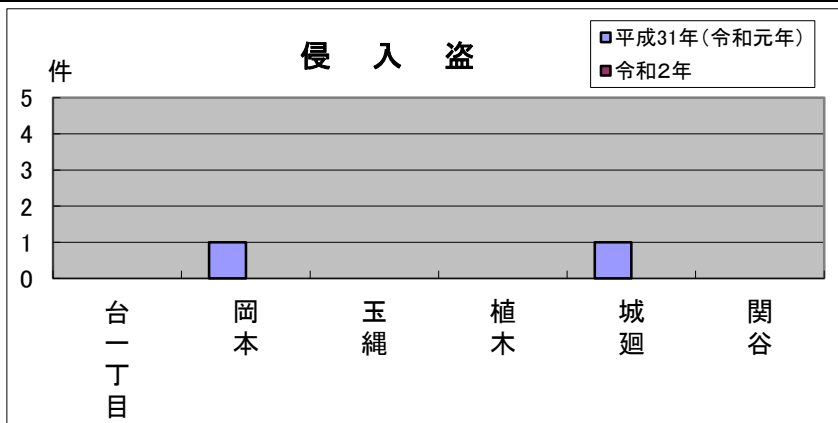

玉縄地域町名別窃盗犯認知件数表(令和2年1~3月)

※ 侵入盗…空き巣・忍び込み
乗物盗…自転車・オートバイ・自動車等の盗難

	台一丁目	岡本	玉縄	植木	城廻	関谷	合計・前年比
侵入盗	0	0	0	0	0	0	0
前年比	±0	-1	±0	±0	-1	±0	-2
乗物盗	1	1	0	0	0	0	2
前年比	+1	-3	-1	±0	±0	±0	-3
ひったくり	0	0	0	0	0	0	0
前年比	±0	±0	±0	±0	±0	±0	±0
車上狙い	0	0	0	0	0	0	0
前年比	±0	±0	±0	-1	±0	±0	-1
その他	0	4	0	0	1	0	5
前年比	±0	+1	-1	±0	±0	-1	-1
合計	1	5	0	0	1	0	7
前年比	+1	-3	-2	-1	-1	-1	-7

乗物盗に注意
前年に比べて、窃盗犯認知件数が減少しています。一部の地域では、乗物盗の被害が起きています。十分注意しましょう。

【防犯対策のポイント】
・自転車を離れる際は、短時間であっても必ずカギをかけましょう。カギは2つ以上かけるようにすると効果的です。

玉縄地域版