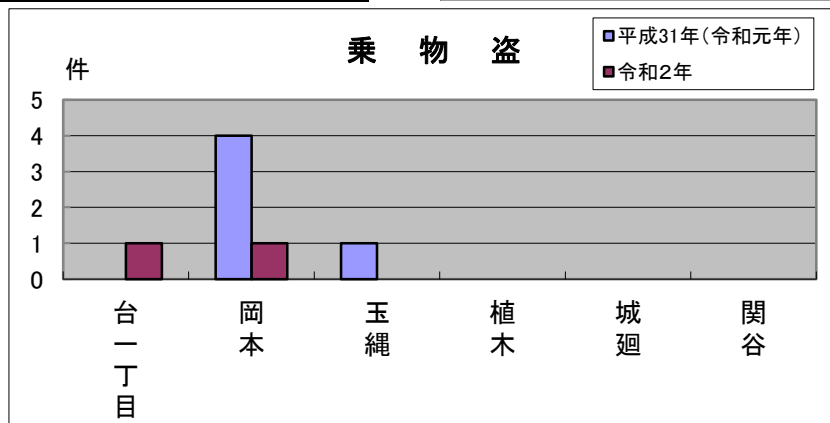

玉縄地域町名別窃盗犯認知件数表(令和2年1~3月)

※ 侵入盗…空き巣・忍び込み
乗物盗…自転車・オートバイ・自動車等の盗難

	台一丁目	岡本	玉縄	植木	城廻	関谷	合計・前年比
侵入盗	0	0	0	0	0	0	0
前年比	±0	-1	±0	±0	-1	±0	-2
乗物盗	1	1	0	0	0	0	2
前年比	+1	-3	-1	±0	±0	±0	-3
ひったくり	0	0	0	0	0	0	0
前年比	±0	±0	±0	±0	±0	±0	±0
車上狙い	0	0	0	0	0	0	0
前年比	±0	±0	±0	-1	±0	±0	-1
その他	0	4	0	0	1	0	5
前年比	±0	+1	-1	±0	±0	-1	-1
合計	1	5	0	0	1	0	7
前年比	+1	-3	-2	-1	-1	-1	-7

乗物盗に注意
前年に比べて、窃盗犯認知件数が減少しています。一部の地域では、乗物盗の被害が起きています。十分注意しましょう。

【防犯対策のポイント】
・自転車を離れる際は、短時間であっても必ずカギをかけましょう。カギは2つ以上かけるようにすると効果的です。

玉縄地域版