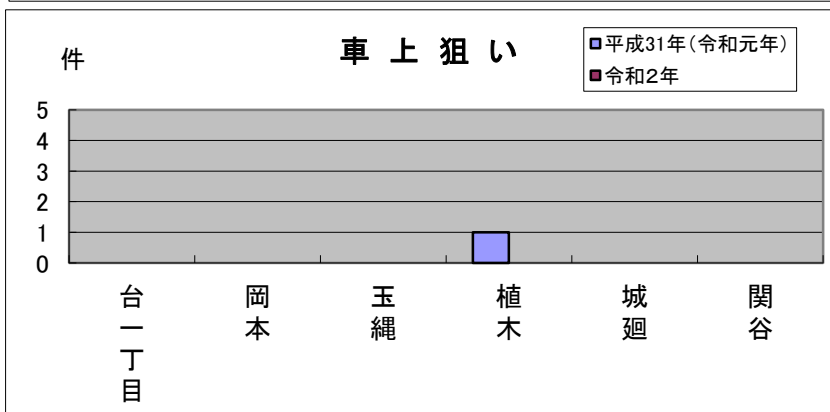

玉縄地域町名別窃盗犯認知件数表(令和2年1~3月)

※ 侵入盗…空き巣・忍び込み
乗物盗…自転車・オートバイ・自動車等の盗難

	台一丁目	岡本	玉縄	植木	城廻	関谷	合計・前年比
侵入盗	0	0	0	0	0	0	0
前年比	±0	-1	±0	±0	-1	±0	-2
乗物盗	1	1	0	0	0	0	2
前年比	+1	-3	-1	±0	±0	±0	-3
ひったくり	0	0	0	0	0	0	0
前年比	±0	±0	±0	±0	±0	±0	±0
車上狙い	0	0	0	0	0	0	0
前年比	±0	±0	±0	-1	±0	±0	-1
その他	0	4	0	0	1	0	5
前年比	±0	+1	-1	±0	±0	-1	-1
合計	1	5	0	0	1	0	7
前年比	+1	-3	-2	-1	-1	-1	-7

乗物盗に注意
前年に比べて、窃盗犯認知件数が減少しています。一部の地域では、乗物盗の被害が起きています。十分注意しましょう。

【防犯対策のポイント】
・自転車を離れる際は、短時間であっても必ずカギをかけましょう。カギは2つ以上かけるようにすると効果的です。

玉縄地域版