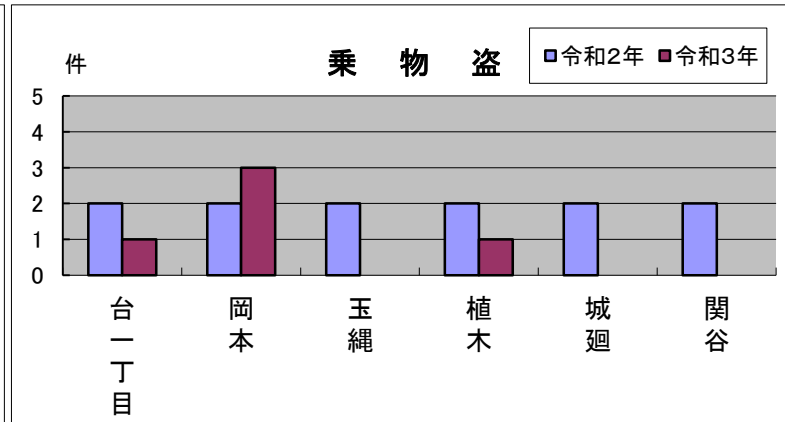

玉縄地域 町名別窃盗犯認知件数表(令和3年1~6月)

※ 侵入盗…空き巣・忍び込み
乗物盗…自転車・オートバイ・自動車等の盗難

	台一丁目	岡本	玉縄	植木	城廻	関谷	合計・前年比
侵入盗	0	0	0	0	0	0	0
前年比	±0	±0	±0	-2	±0	±0	-2
乗物盗	1	3	0	1	0	0	5
前年比	-1	+1	-2	-1	-2	-2	-7
ひったくり	0	0	0	0	0	0	0
前年比	±0	±0	±0	±0	±0	±0	±0
車上狙い	0	0	0	0	0	0	0
前年比	±0	±0	±0	±0	-1	±0	-1
その他	1	6	1	0	0	1	9
前年比	+1	-3	-1	-3	-1	+1	-6
合計	2	9	1	1	0	1	14
前年比	±0	-2	-3	-6	-4	-1	-16

乗物盗に注意
 昨年の同時期と比べ、全体的に犯罪発生件数が減少傾向にあります。一部の地域では乗物盗被害が多く発生しています。引き続き、十分注意してください。

【防犯対策のポイント】
 ・自転車を離れる際は、短時間であっても必ずカギをかけましょう。
 カギは2つ以上かけるようにすると効果的です。

玉縄地域版