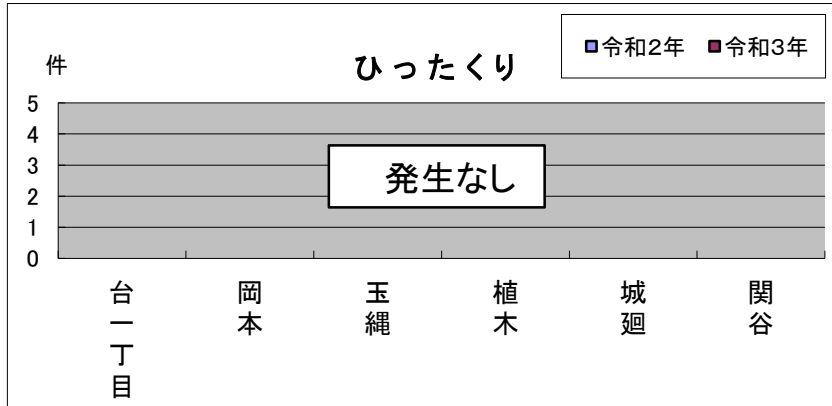

玉縄地域 町名別窃盗犯認知件数表(令和3年1~6月)

※ 侵入盗…空き巣・忍び込み
乗物盗…自転車・オートバイ・自動車等の盗難

	台一丁目	岡本	玉縄	植木	城廻	関谷	合計・前年比
侵入盗	0	0	0	0	0	0	0
前年比	±0	±0	±0	-2	±0	±0	-2
乗物盗	1	3	0	1	0	0	5
前年比	-1	+1	-2	-1	-2	-2	-7
ひったくり	0	0	0	0	0	0	0
前年比	±0	±0	±0	±0	±0	±0	±0
車上狙い	0	0	0	0	0	0	0
前年比	±0	±0	±0	±0	-1	±0	-1
その他	1	6	1	0	0	1	9
前年比	+1	-3	-1	-3	-1	+1	-6
合計	2	9	1	1	0	1	14
前年比	±0	-2	-3	-6	-4	-1	-16

乗物盗に注意
 昨年の同時期と比べ、全体的に犯罪発生件数が減少傾向にあります。一部の地域では乗物盗被害が多く発生しています。引き続き、十分注意してください。

【防犯対策のポイント】
 ・自転車を離れる際は、短時間であっても必ずカギをかけましょう。
 カギは2つ以上かけるようにすると効果的です。

玉縄地域版