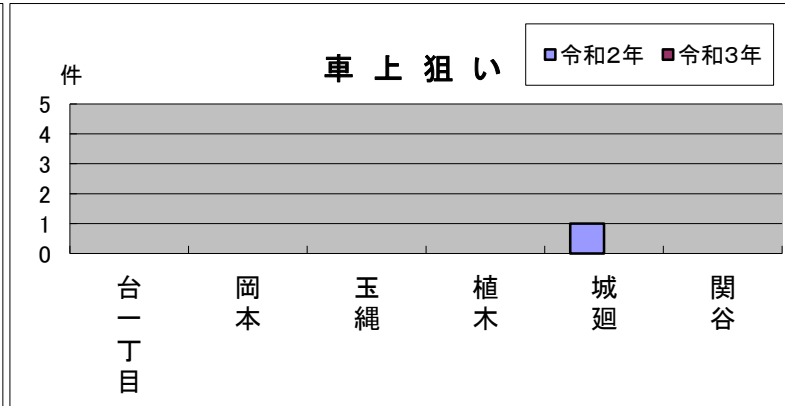

玉縄地域 町名別窃盗犯認知件数表(令和3年1~6月)

※ 侵入盗…空き巣・忍び込み
乗物盗…自転車・オートバイ・自動車等の盗難

	台一丁目	岡本	玉縄	植木	城廻	関谷	合計・前年比
侵入盗	0	0	0	0	0	0	0
前年比	±0	±0	±0	-2	±0	±0	-2
乗物盗	1	3	0	1	0	0	5
前年比	-1	+1	-2	-1	-2	-2	-7
ひったくり	0	0	0	0	0	0	0
前年比	±0	±0	±0	±0	±0	±0	±0
車上狙い	0	0	0	0	0	0	0
前年比	±0	±0	±0	±0	-1	±0	-1
その他	1	6	1	0	0	1	9
前年比	+1	-3	-1	-3	-1	+1	-6
合計	2	9	1	1	0	1	14
前年比	±0	-2	-3	-6	-4	-1	-16

乗物盗に注意
 昨年の同時期と比べ、全体的に犯罪発生件数が減少傾向にあります。一部の地域では乗物盗被害が多く発生しています。引き続き、十分注意してください。

【防犯対策のポイント】
 ・自転車を離れる際は、短時間であっても必ずカギをかけましょう。
 カギは2つ以上かけるようにすると効果的です。

玉縄地域版