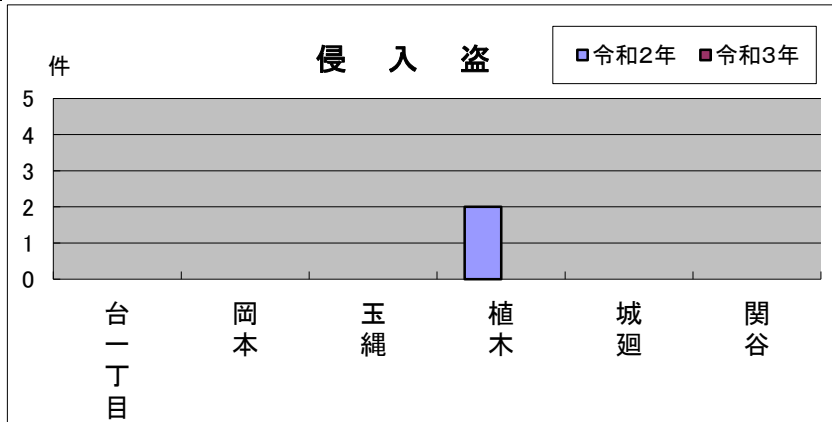

玉縄地域 町名別窃盗犯認知件数表(令和3年1~6月)

※ 侵入盗…空き巣・忍び込み
乗物盗…自転車・オートバイ・自動車等の盗難

	台一丁目	岡本	玉縄	植木	城廻	関谷	合計・前年比
侵入盗	0	0	0	0	0	0	0
前年比	±0	±0	±0	-2	±0	±0	-2
乗物盗	1	3	0	1	0	0	5
前年比	-1	+1	-2	-1	-2	-2	-7
ひったくり	0	0	0	0	0	0	0
前年比	±0	±0	±0	±0	±0	±0	±0
車上狙い	0	0	0	0	0	0	0
前年比	±0	±0	±0	±0	-1	±0	-1
その他	1	6	1	0	0	1	9
前年比	+1	-3	-1	-3	-1	+1	-6
合計	2	9	1	1	0	1	14
前年比	±0	-2	-3	-6	-4	-1	-16

乗物盗に注意
 昨年の同時期と比べ、全体的に犯罪発生件数が減少傾向にあります。一部の地域では乗物盗被害が多く発生しています。引き続き、十分注意してください。

【防犯対策のポイント】
 ・自転車を離れる際は、短時間であっても必ずカギをかけましょう。
 カギは2つ以上かけるようにすると効果的です。

玉縄地域版