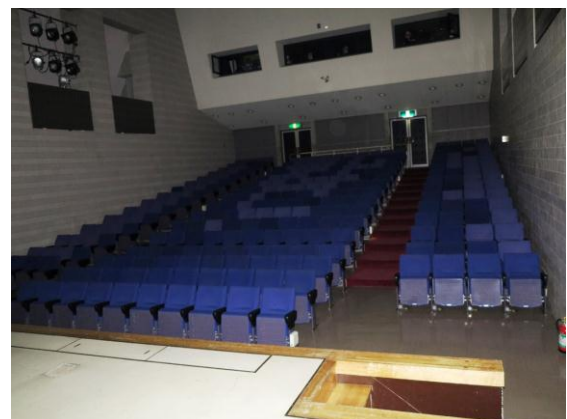

鎌倉生涯学習センター（きらら鎌倉）

第1集会室（1F）定員14名

第2集会室（2F）定員12名

第3集会室（3F）定員20名

第4集会室（3F）定員20名

第5集会室（3F）定員57名

第6集会室（4F）定員52名

第7集会室（4F）定員 30名

和室（3F）定員 40名

音楽室（2F）定員 50名

美術創作室（4F）定員 36名

楽屋（2F）定員 16名

ホール（2F）定員 286名

ギャラリー（地下2階）