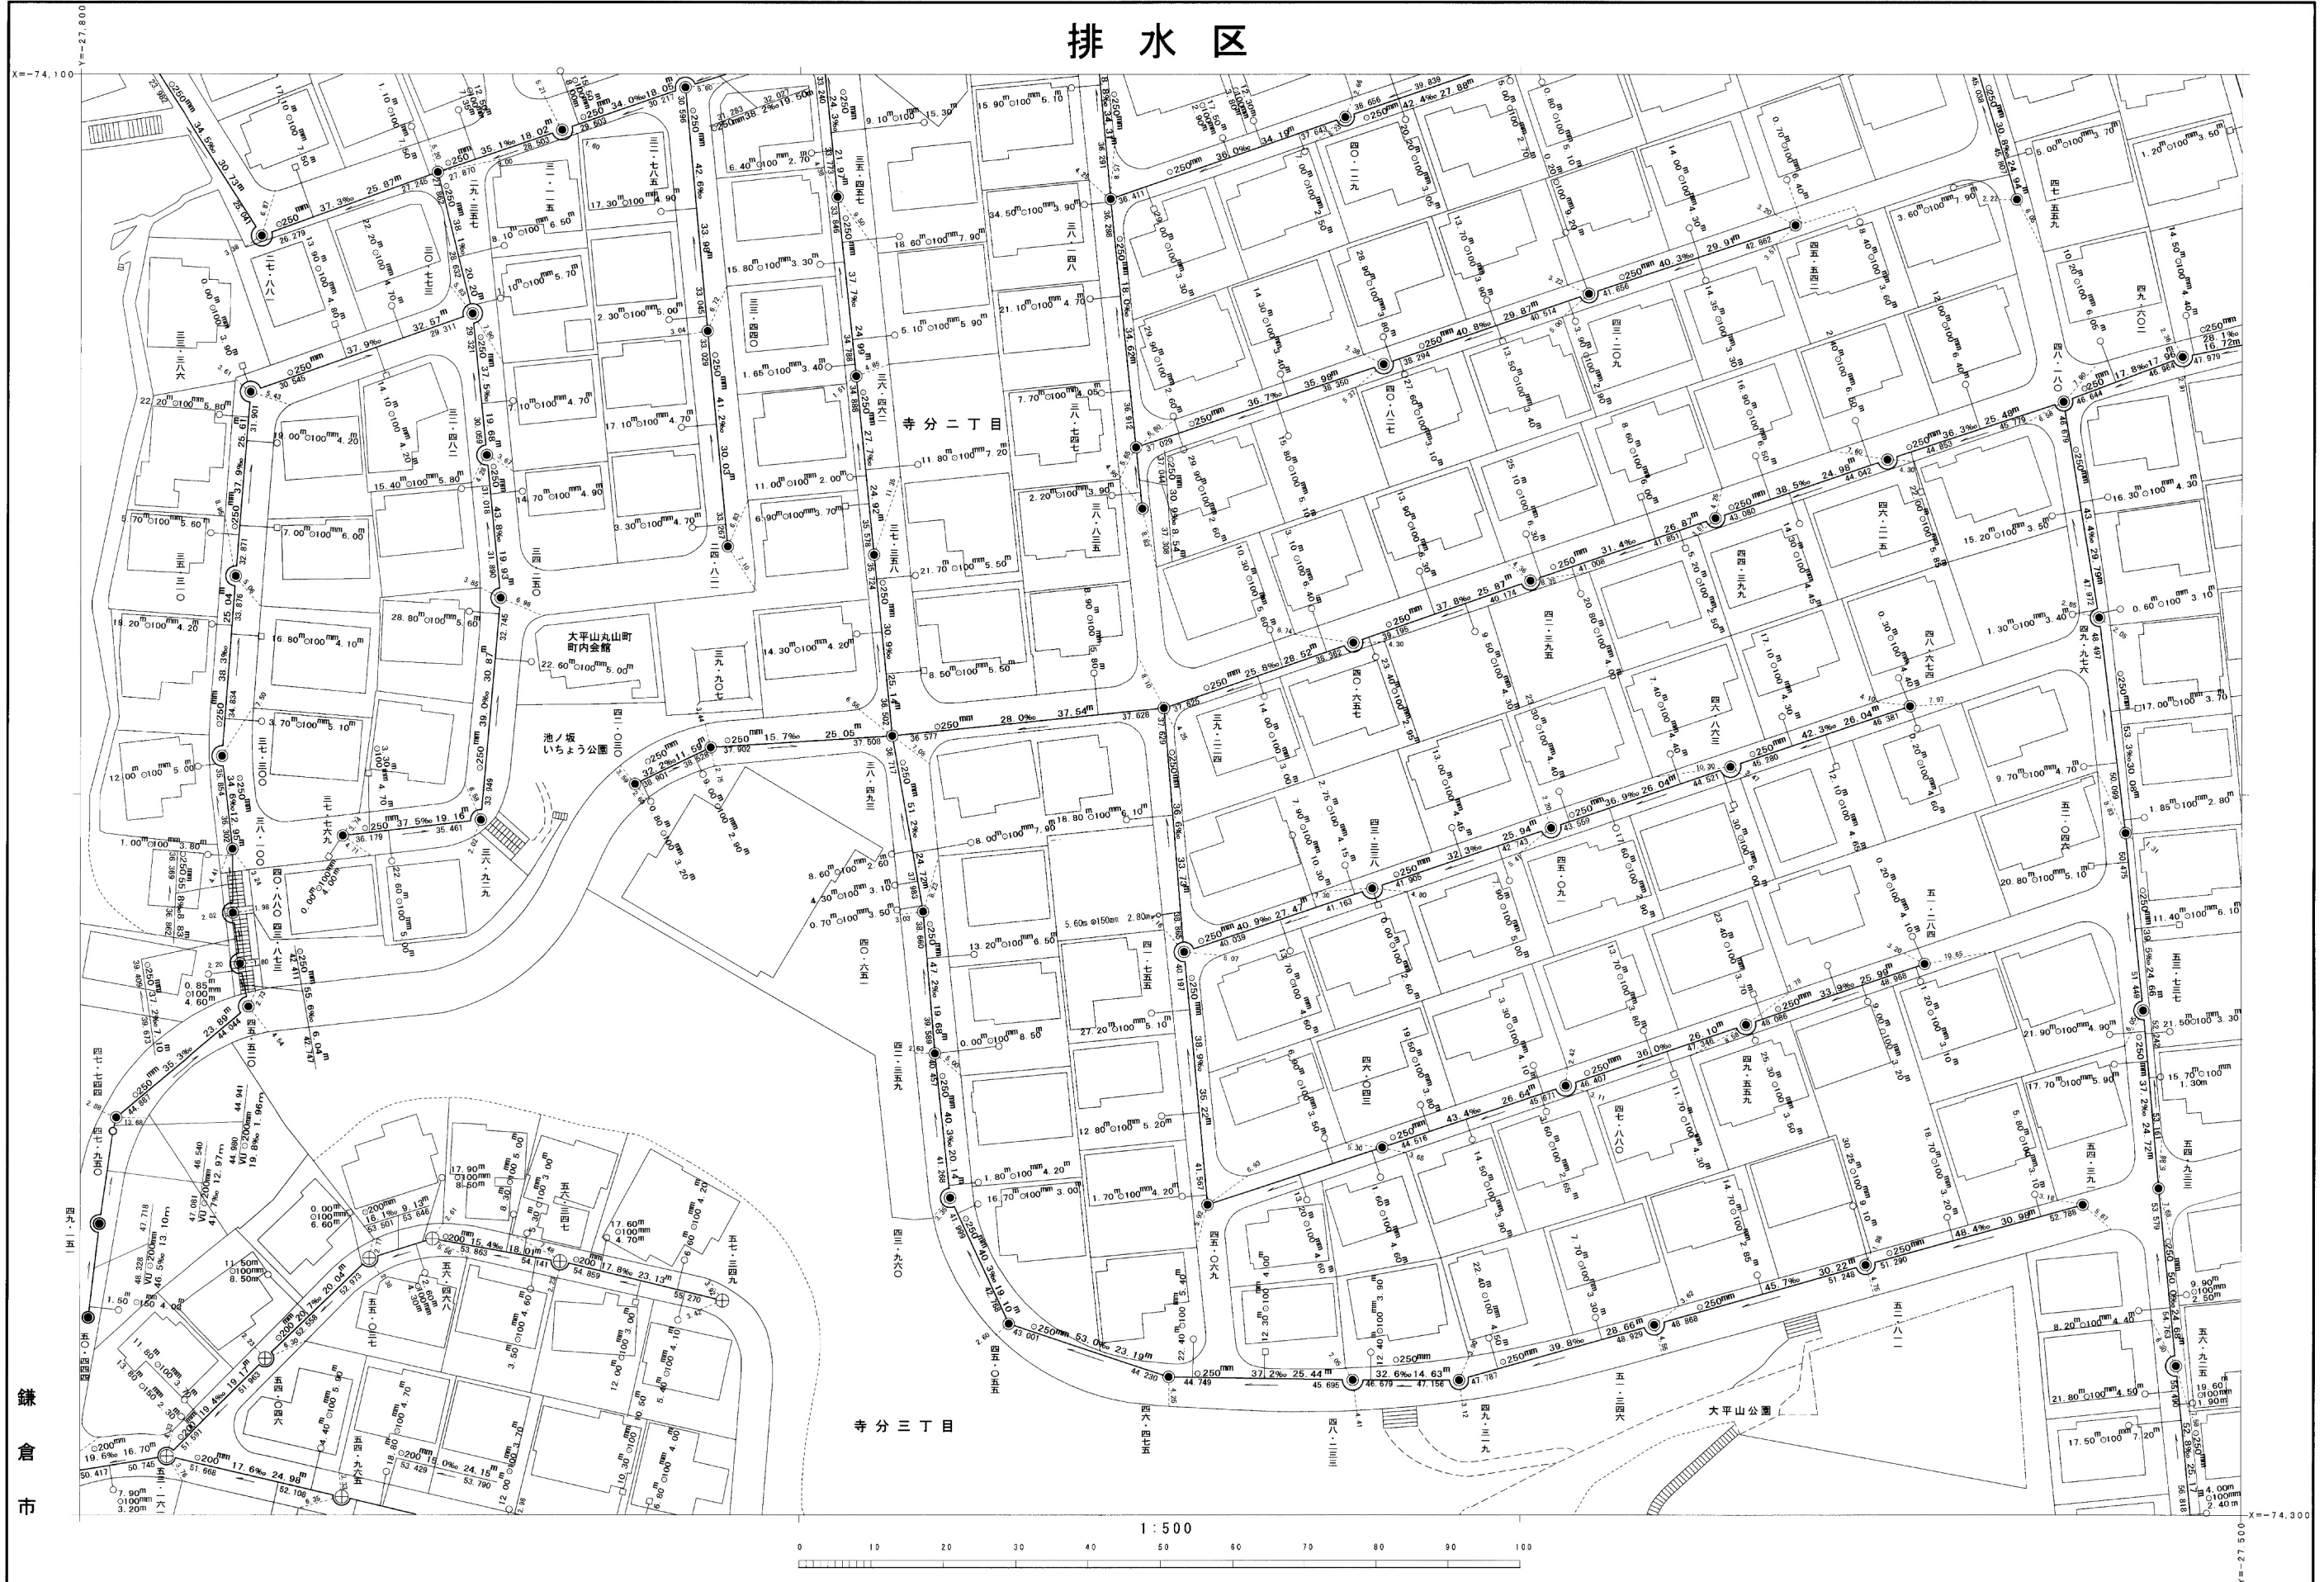

# 排水区

鎌倉市