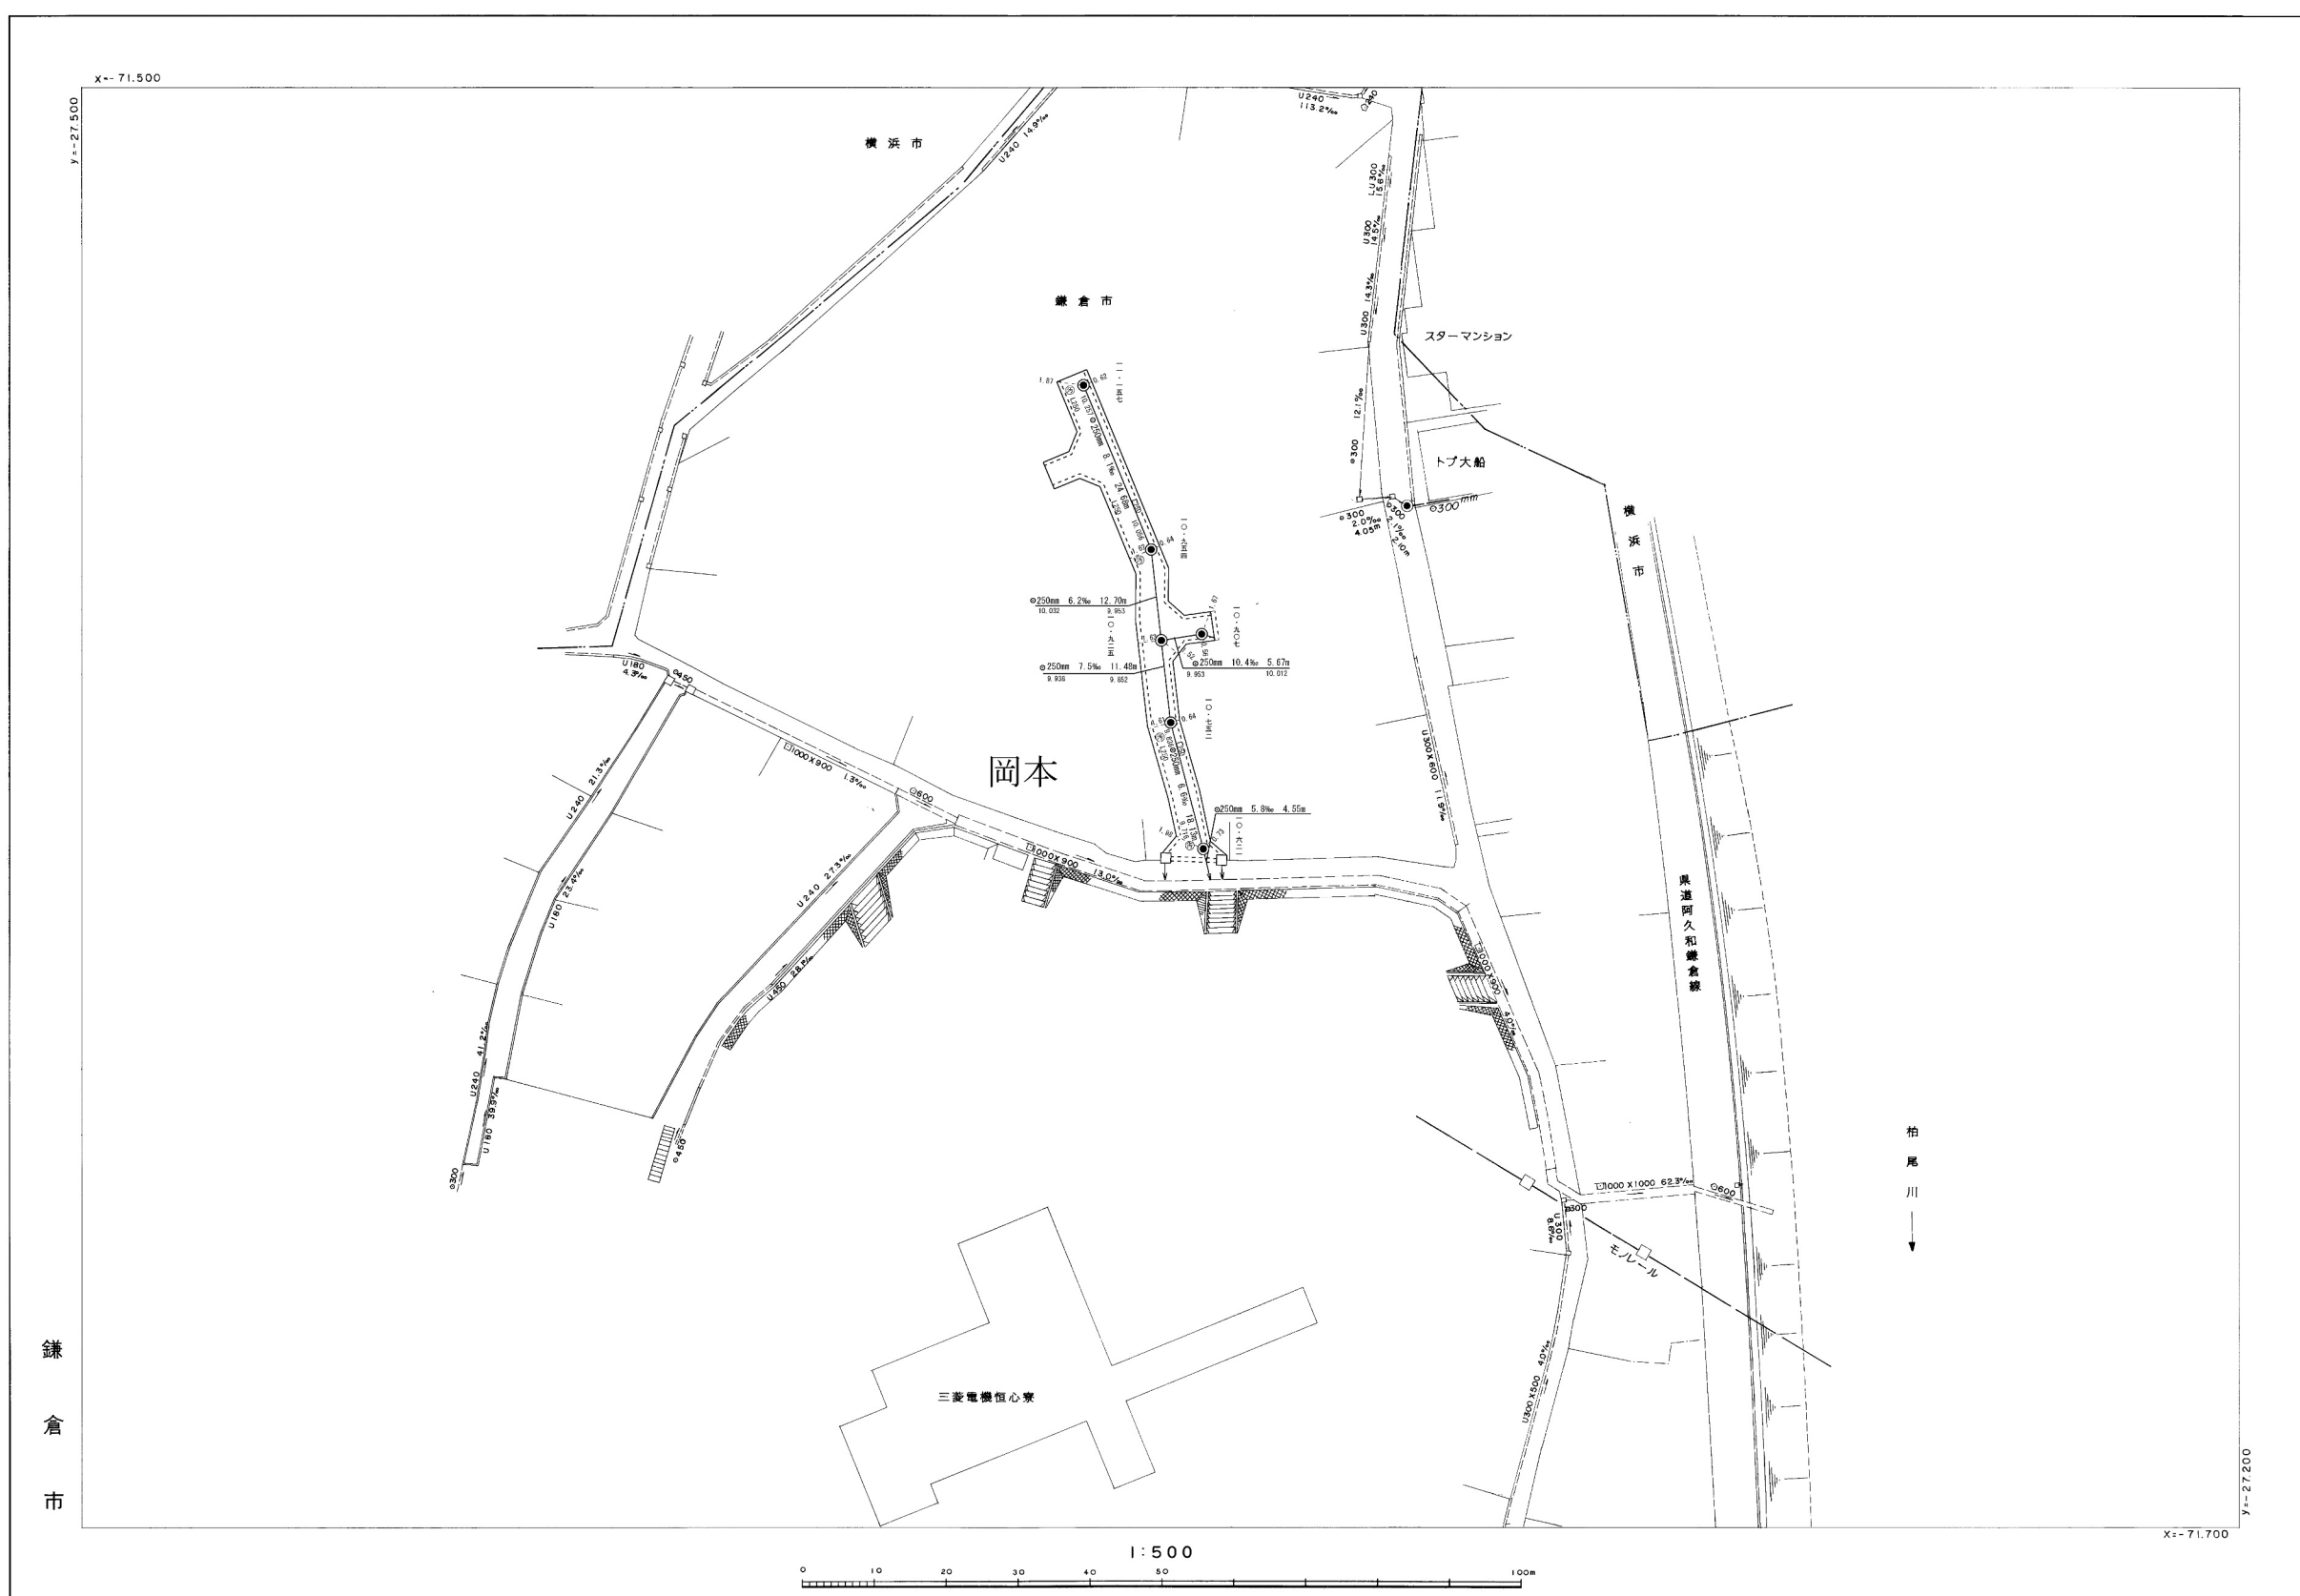

雨水施設

40	41	
54	55	56
69	70	71

鎌倉市

拍尾川 ↓