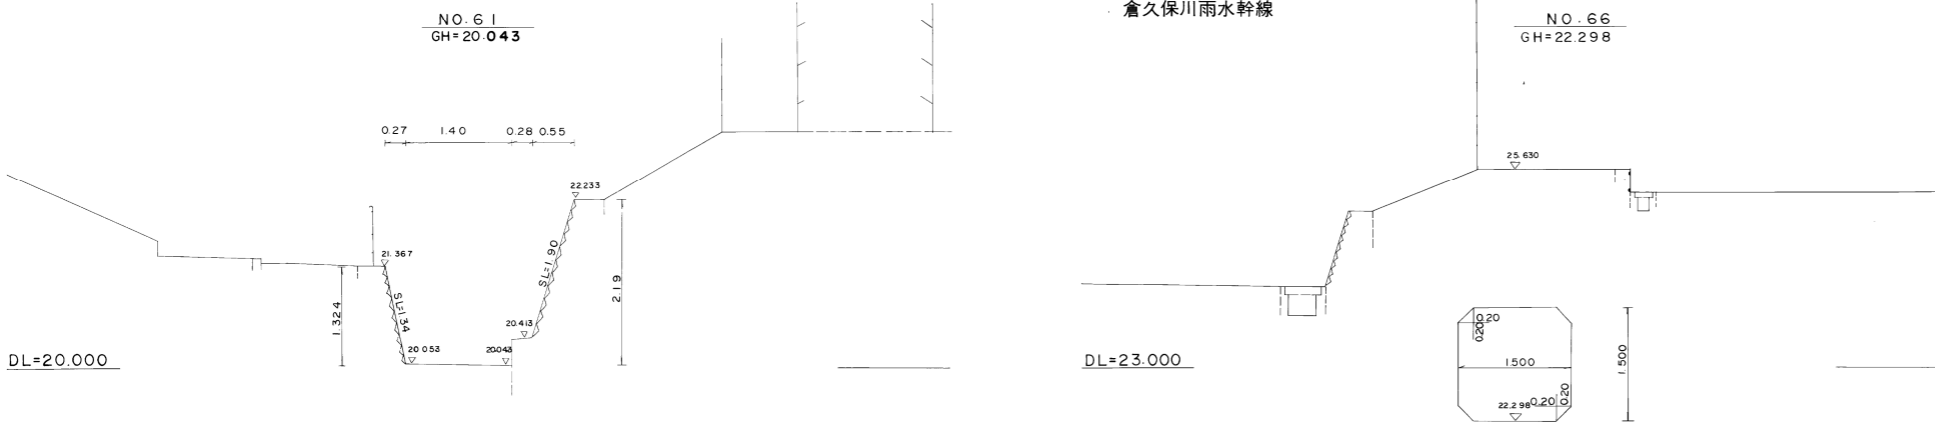

鎌倉市

※注意事項
 ・この下水道台帳に記載された情報は、現地を正確かつ詳細に測量したものではありません。また、記載された雨水排水施設の一部は、市が管理していない施設についても含まれています。
 ・下水道の工事や道路工事等が行われた場合、図面と現地が整合しないことがあります。
 ・下水道管や柵等の正確な位置などについては、現地調査や土地所有者への確認などの方法により、ご自身でお確かめください。