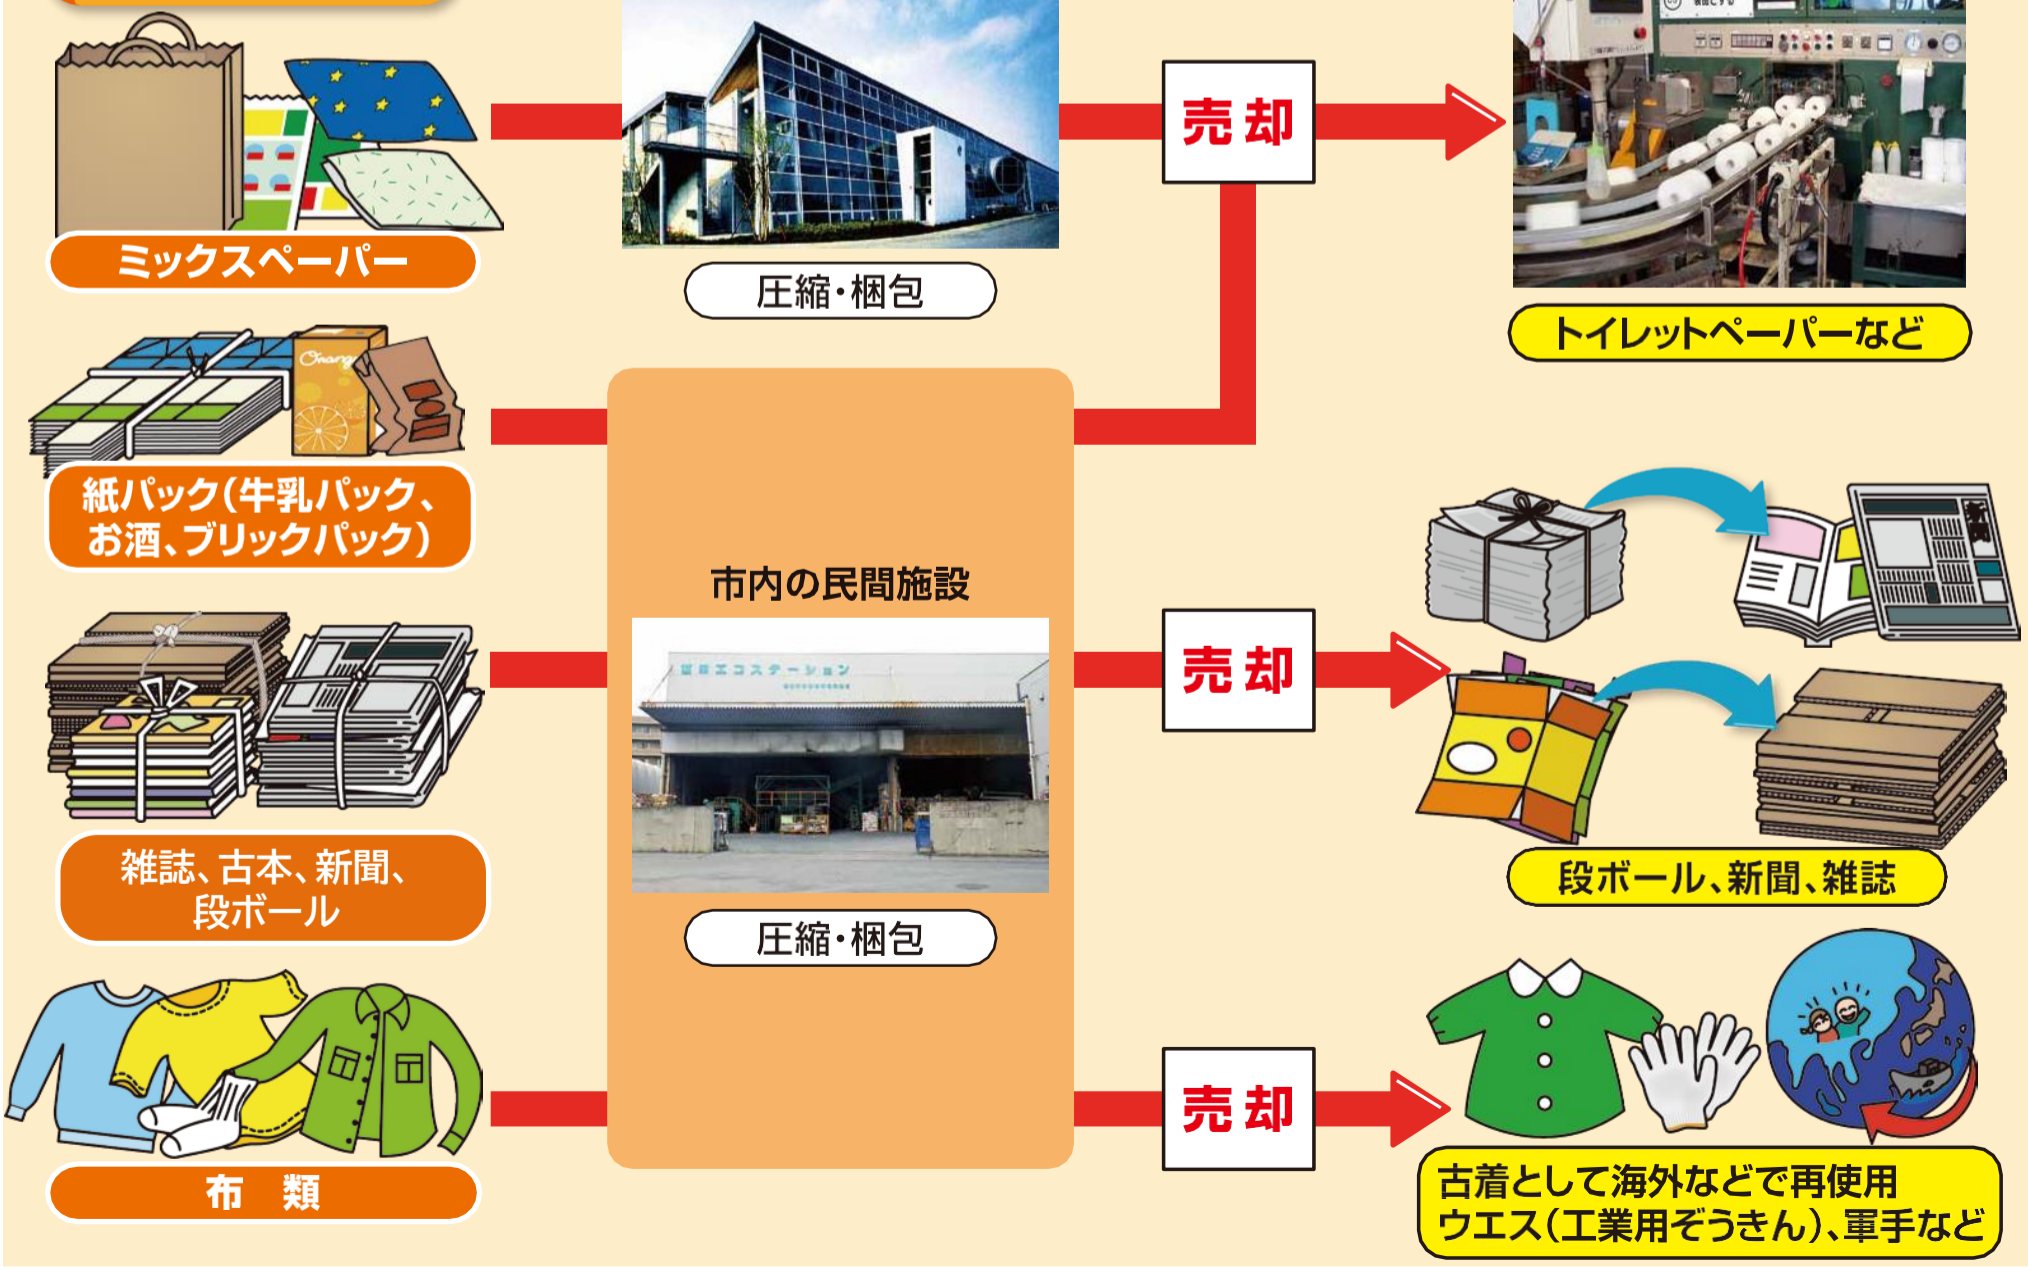

鎌倉市の資源物とごみの流れ

飲食用カン・ビン

植木剪定材

紙類

ペットボトル

容器包装プラスチック

製品プラスチック

燃やすごみ

粗大ごみ

燃えないごみ 危険・有害ごみ 使用済み食用油