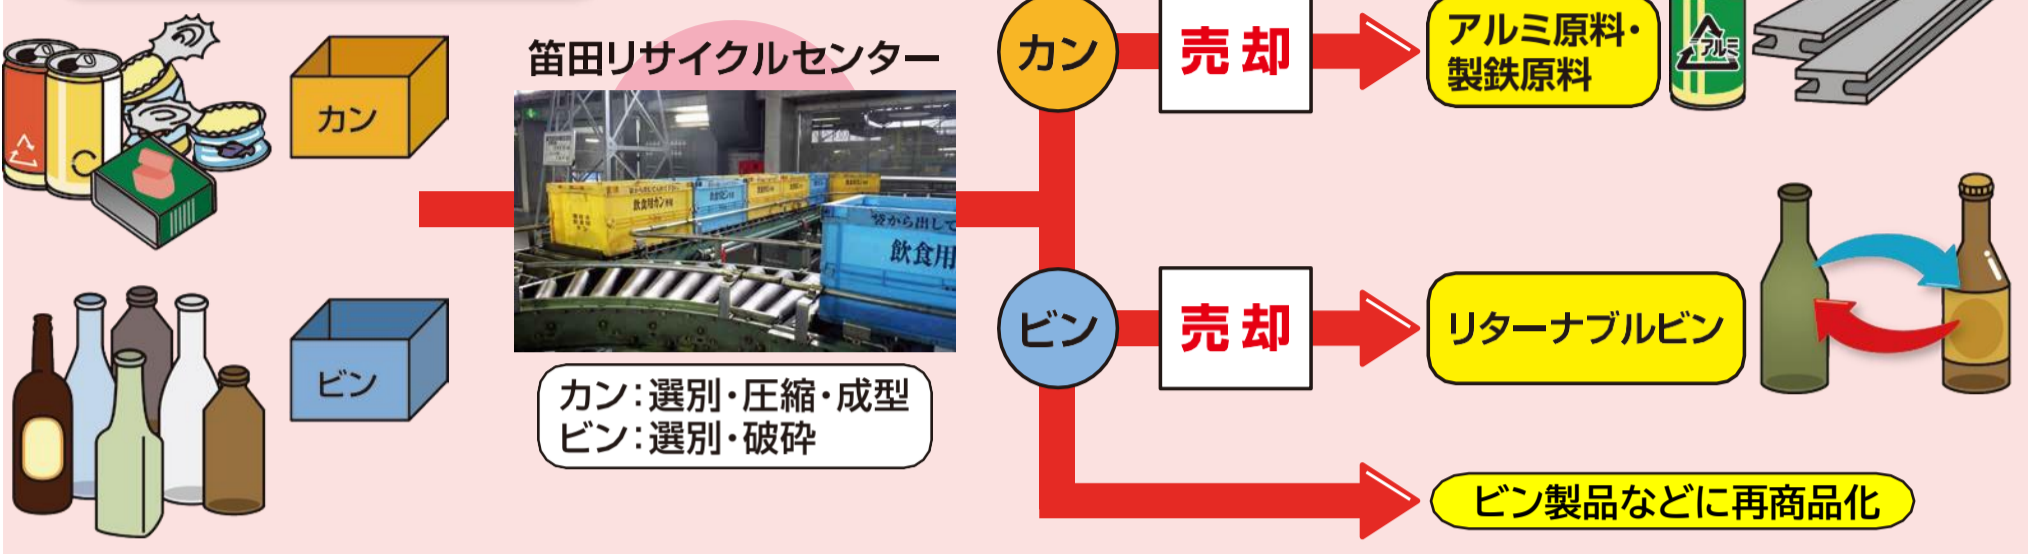

鎌倉市の資源物とごみの流れ

飲食用カン・ビン

植木剪定材

紙類

ペットボトル

容器包装プラスチック

製品プラスチック

燃やすごみ

粗大ごみ

燃えないごみ 危険・有害ごみ 使用済み食用油