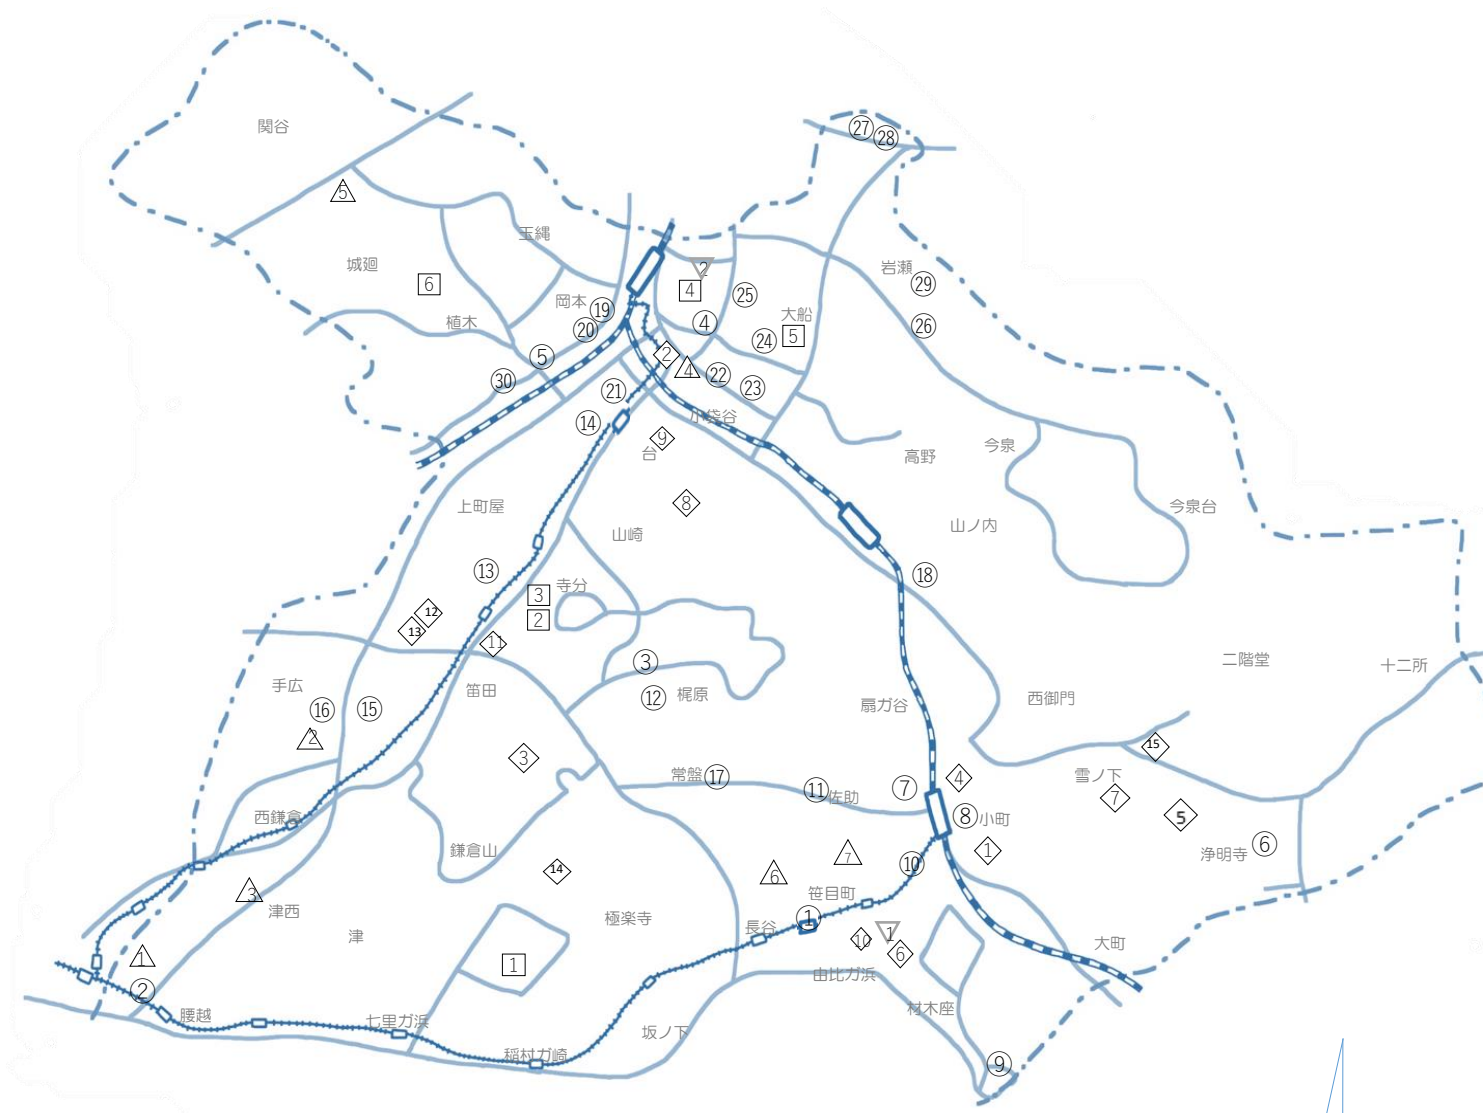

鎌倉市保育所等地図

公立保育園

- ① 由比ガ浜保育園
- ② 腰越保育園
- ③ 深沢保育園
- ④ 大船保育園
- ⑤ 岡本保育園

民間保育園

- ⑥ 鎌倉浄明寺雲母保育園
- ⑦ うちゅう保育園かまくら
- ⑧ 保育所のみ
- ⑨ 富士愛育園
- ⑩ 鎌倉おなり保育園
- ⑪ 佐助保育園
- ⑫ 梶原の森たんぼ保育園
- ⑬ 寺分保育園
- ⑭ 山崎保育園
- ⑮ たんぼ共同保育園
- ⑯ まんまる保育園
- ⑰ ビヨビヨ保育園
- ⑱ 北鎌倉保育園 さとの森
- ⑲ 大船ひまわり保育園
- ⑳ 大船ひまわり保育園分園
- ㉑ 保育園みつばち
- ㉒ 聖アンナの園
- ㉓ ブレップおおぞら保育園
- ㉔ 清心保育園
- ㉕ グローバルキッズ大船園
- ㉖ こばとナーサリー
- ㉗ オранже分園SPLOUT
- ㉘ オранже
- ㉙ 岩瀬保育園
- ㉚ 明照フラワーガーデン保育園

病児病後児保育施設

- ▽ 病児保育室トコトコ
- ▽ ネステ大船

認定こども園

- ㉑ 七里が浜楓幼稚園
- ㉒ アワーキッズ鎌倉
- ㉓ アワーキッズ鎌倉 分園
- ㉔ アワーキッズ大船
- ㉕ おおぞら幼稚園
- ㉖ 鎌倉みどりこども園

地域型保育事業

- △ てつなぐ腰越保育室
- △ キンダークリップ西鎌倉
- △ きみのまま保育園
- △ 保育室ハビネス
- △ ササKids
- △ 深見保育室
- △ 育ちあいの家 おなり