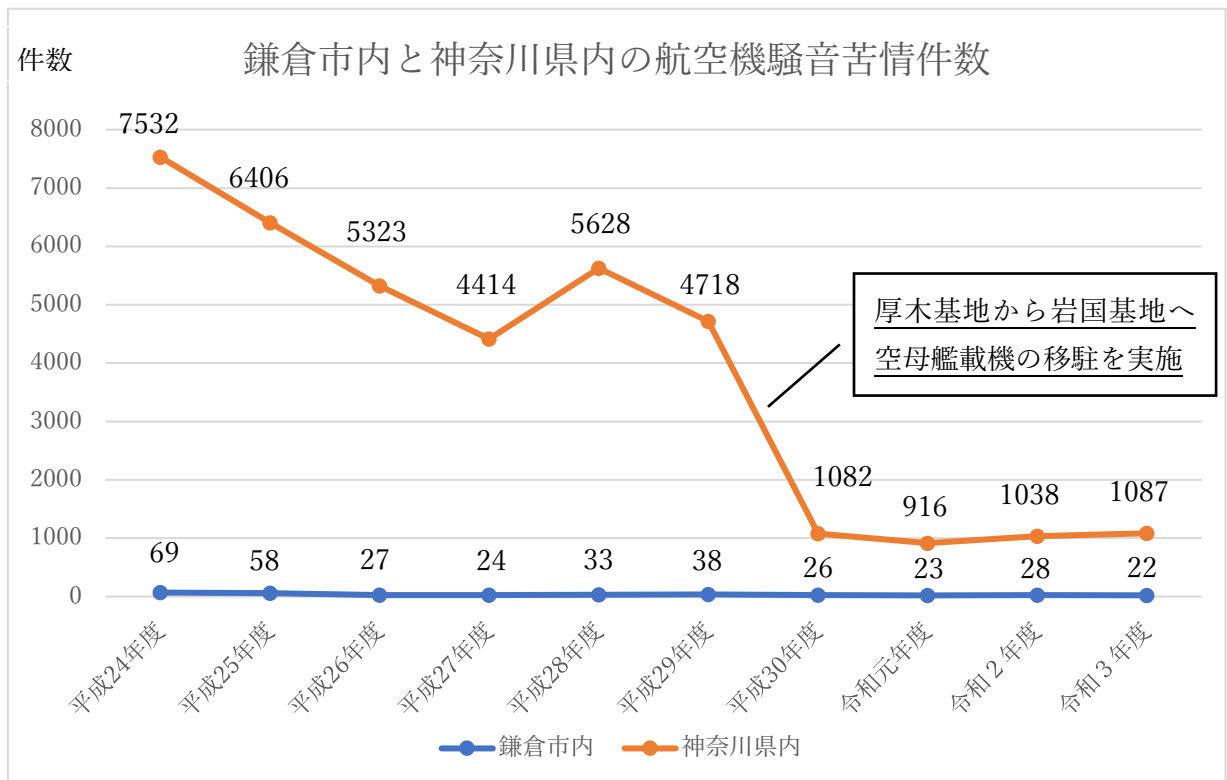

航空機騒音

表 県内の航空機騒音苦情件数

	平成 24 年度	平成 25 年度	平成 26 年度	平成 27 年度	平成 28 年度
鎌倉市内	69	58	27	24	33
神奈川県内	7532	6406	5323	4414	5628
	平成 29 年度	平成 30 年度	令和元年度	令和 2 年度	令和 3 年度
鎌倉市内	38	26	23	28	22
神奈川県内	4718	1082	916	1038	1087

※ この苦情件数には、米軍機等に関する航空機の苦情が含まれます。
（ジェット機、ヘリコプター、セスナ機等）

※ 神奈川県内のデータには、東京都町田市の受け付け分も含まれます。

※ 厚木基地を拠点とする空母艦載機の岩国基地への移駐が、平成 18 年 5 月に日米両国政府間で合意されました。その後、平成 29 年 8 月から平成 30 年 3 月にかけて空母艦載機部隊の移駐が実施されました。