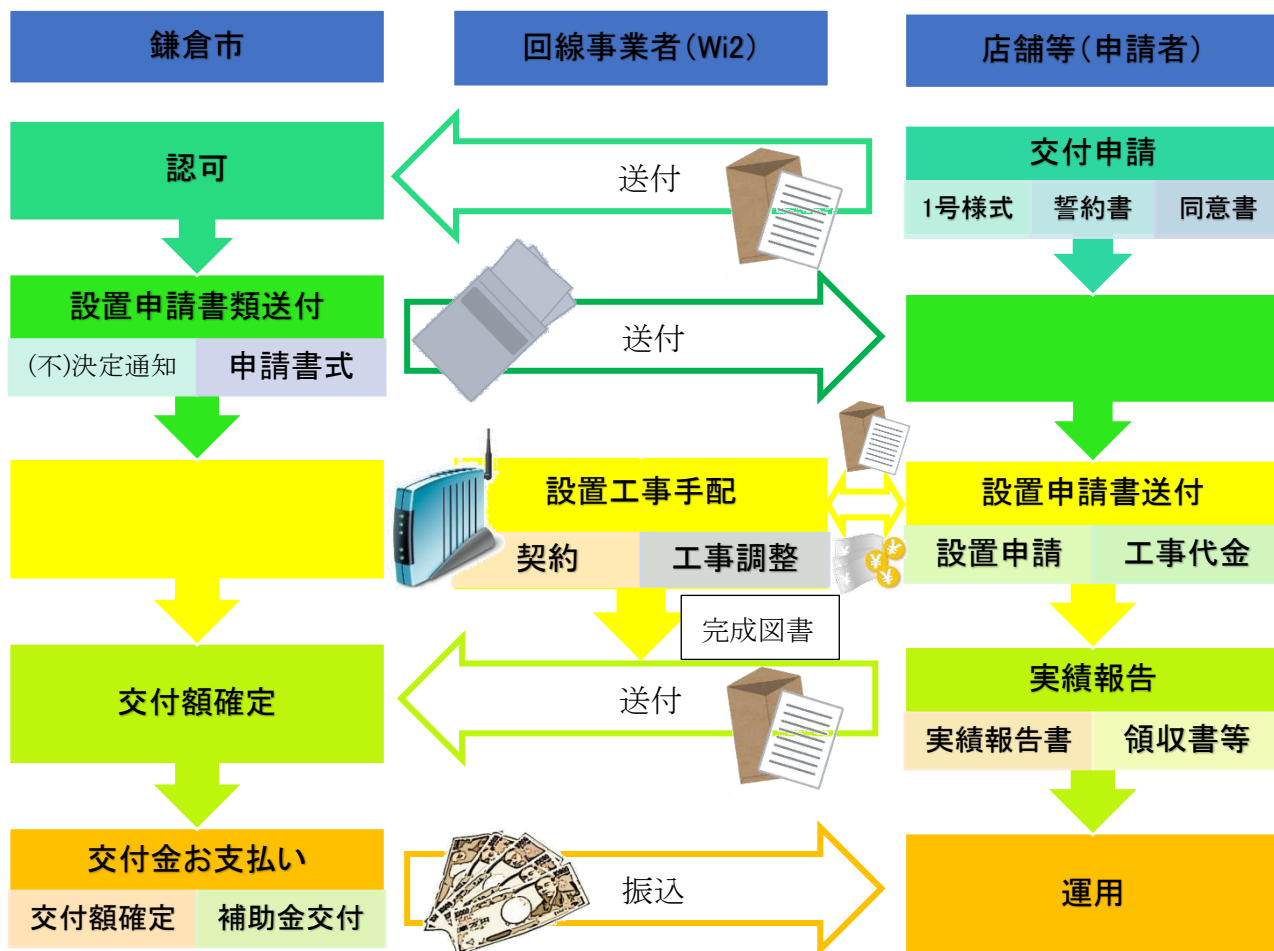

屋内型 Wi-Fi 補助金申請から交付までの流れ

*ご申請・ご報告の際の内容に不備が認められた場合、情報照会のお問い合わせをさせていただきます場合がございますので、その際にご協力をお願い致します。