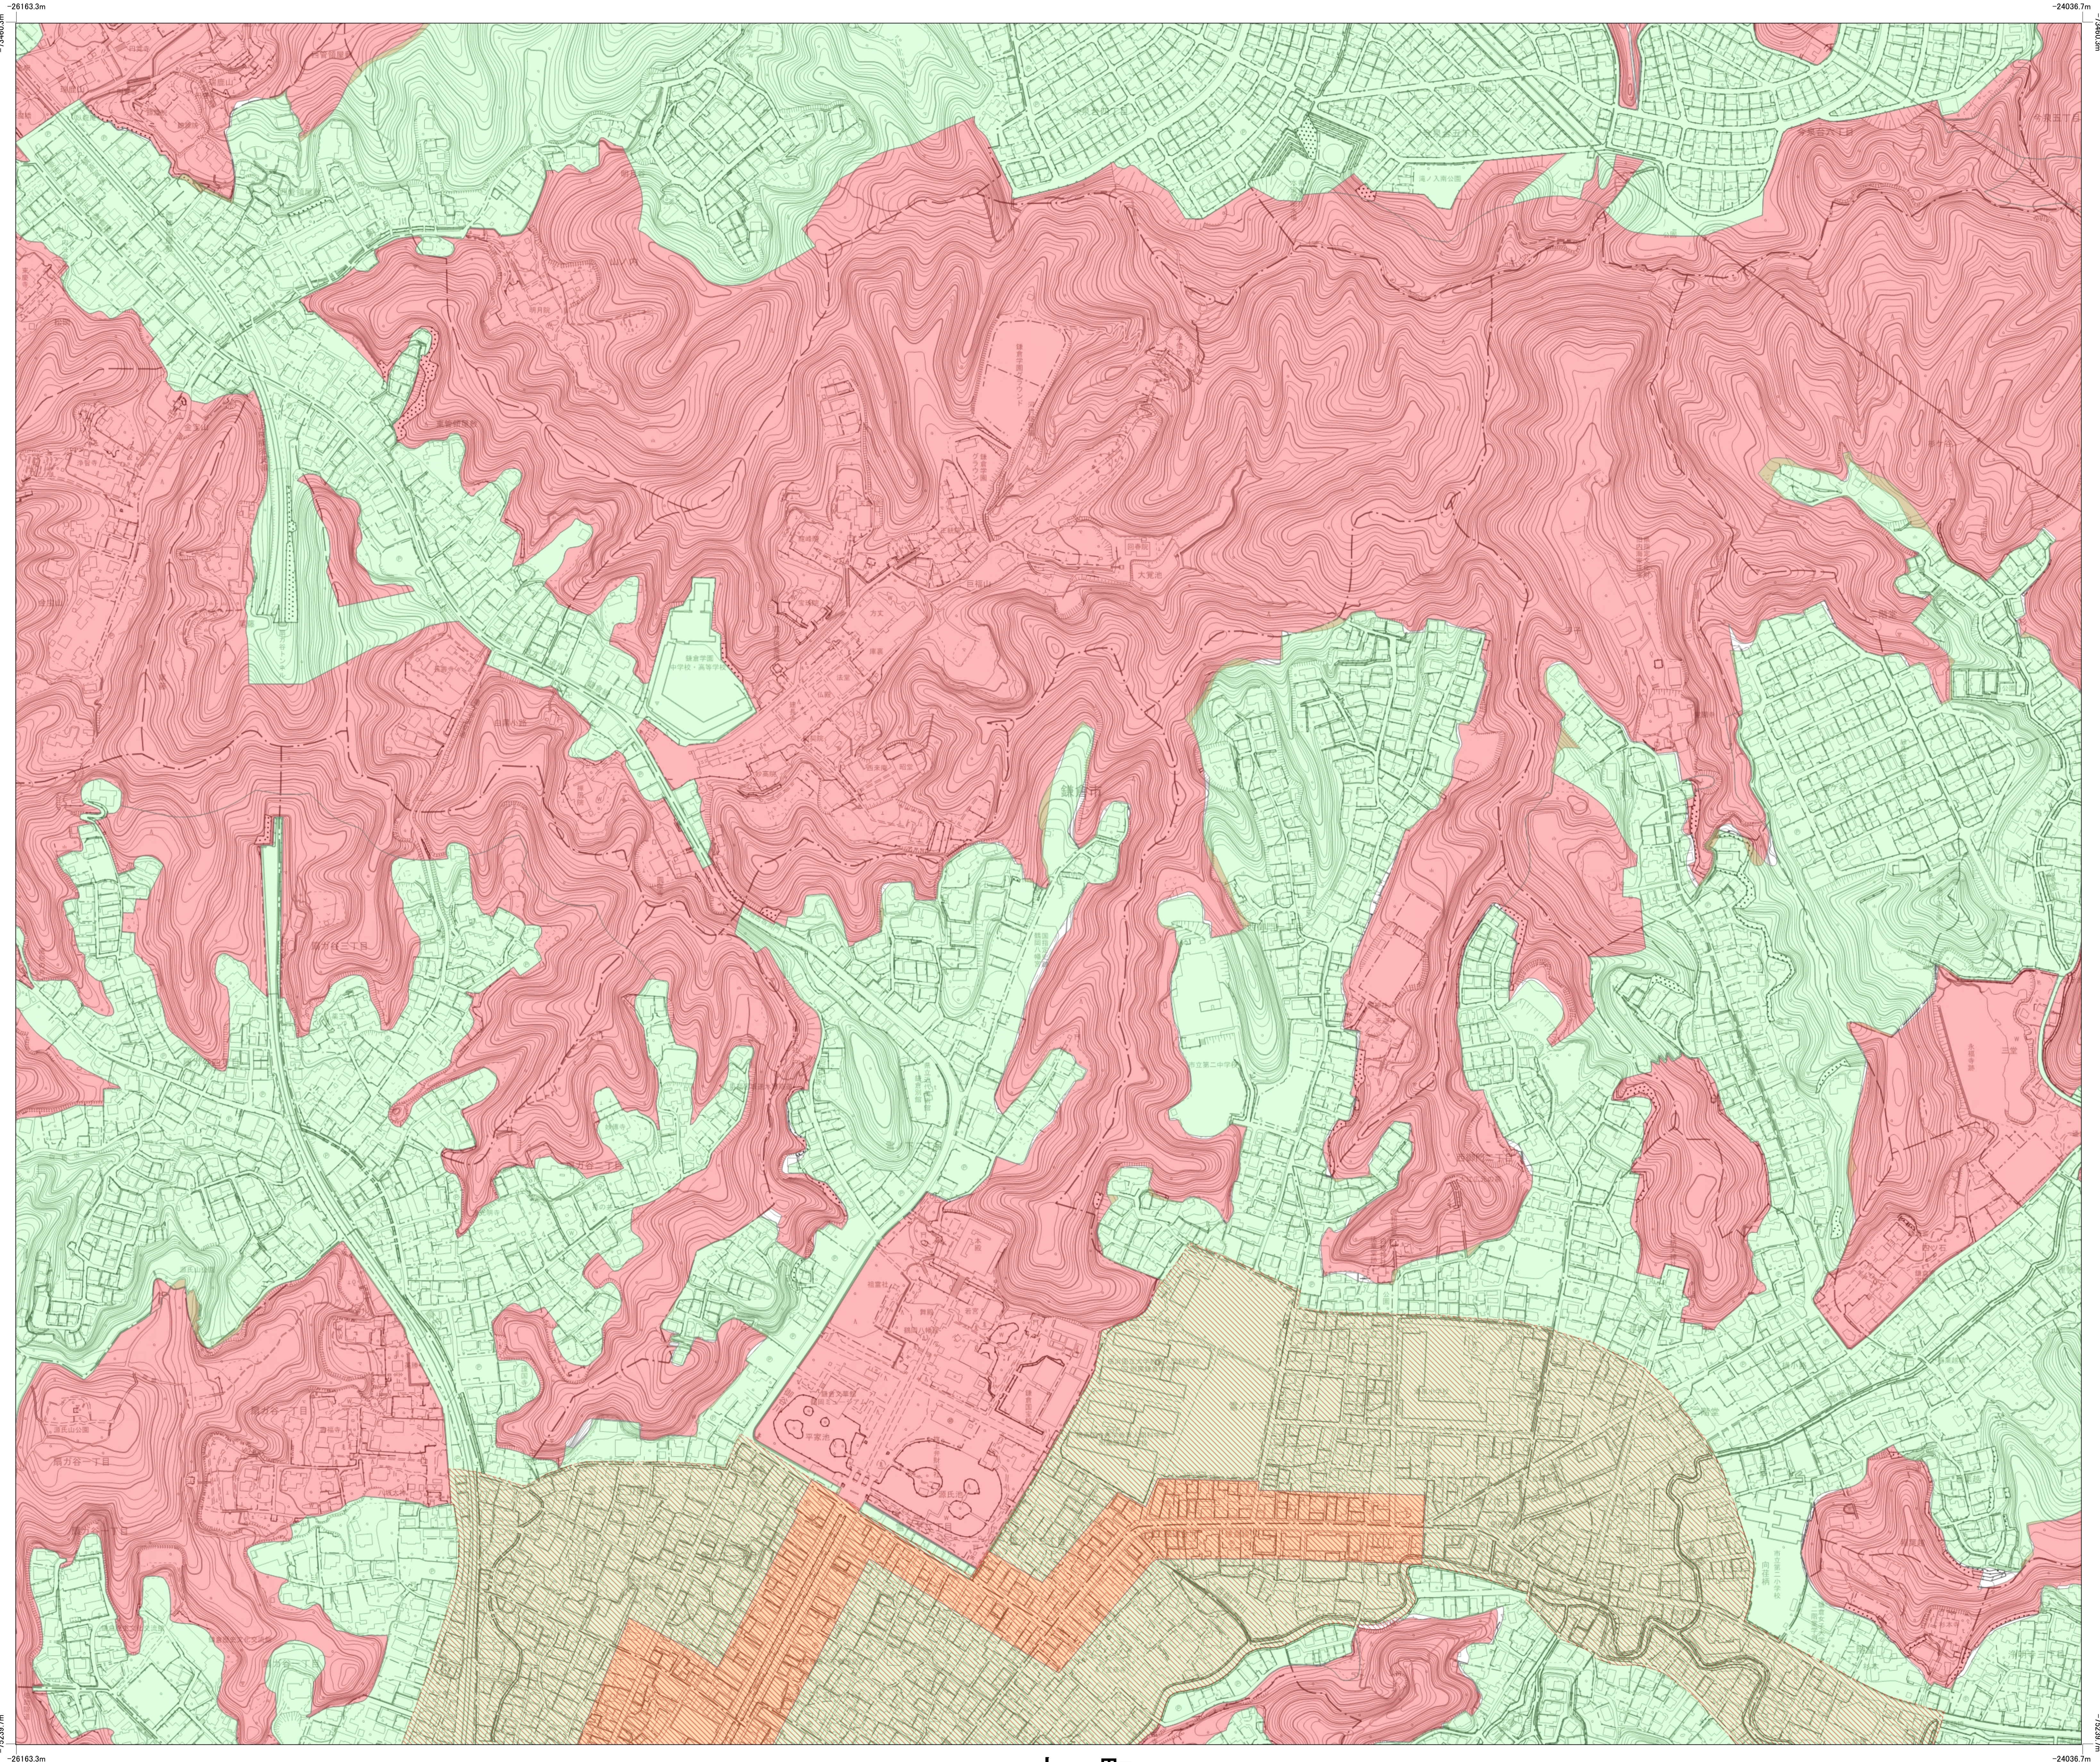

雪ノ下

1/2500

I X - MD 43-4

戸塚区 侯野 32-1	小倉区 関谷 32-3	小倉区 城廻 32-4	栄区 大船 33-3	岩瀬 33-4	港南区 瀬子区	横浜市
藤沢市 川名 42-3	岡本 42-4	手広 42-4	台 43-1	今泉 43-2	上郷 44-1	金沢区
腰越 52-1	鎌倉山 52-2	長谷 53-1	大町 53-2	雪ノ下 43-4	十二所 44-3	横浜衛市
小動 52-3	七里 52-4	比方浜 53-3	材木座 53-4			逗子市

梶原

十二所

凡 例	
	第1種地域
	第2種地域
	第3種地域
	第4種地域
	第5種地域
	禁止地域

大町