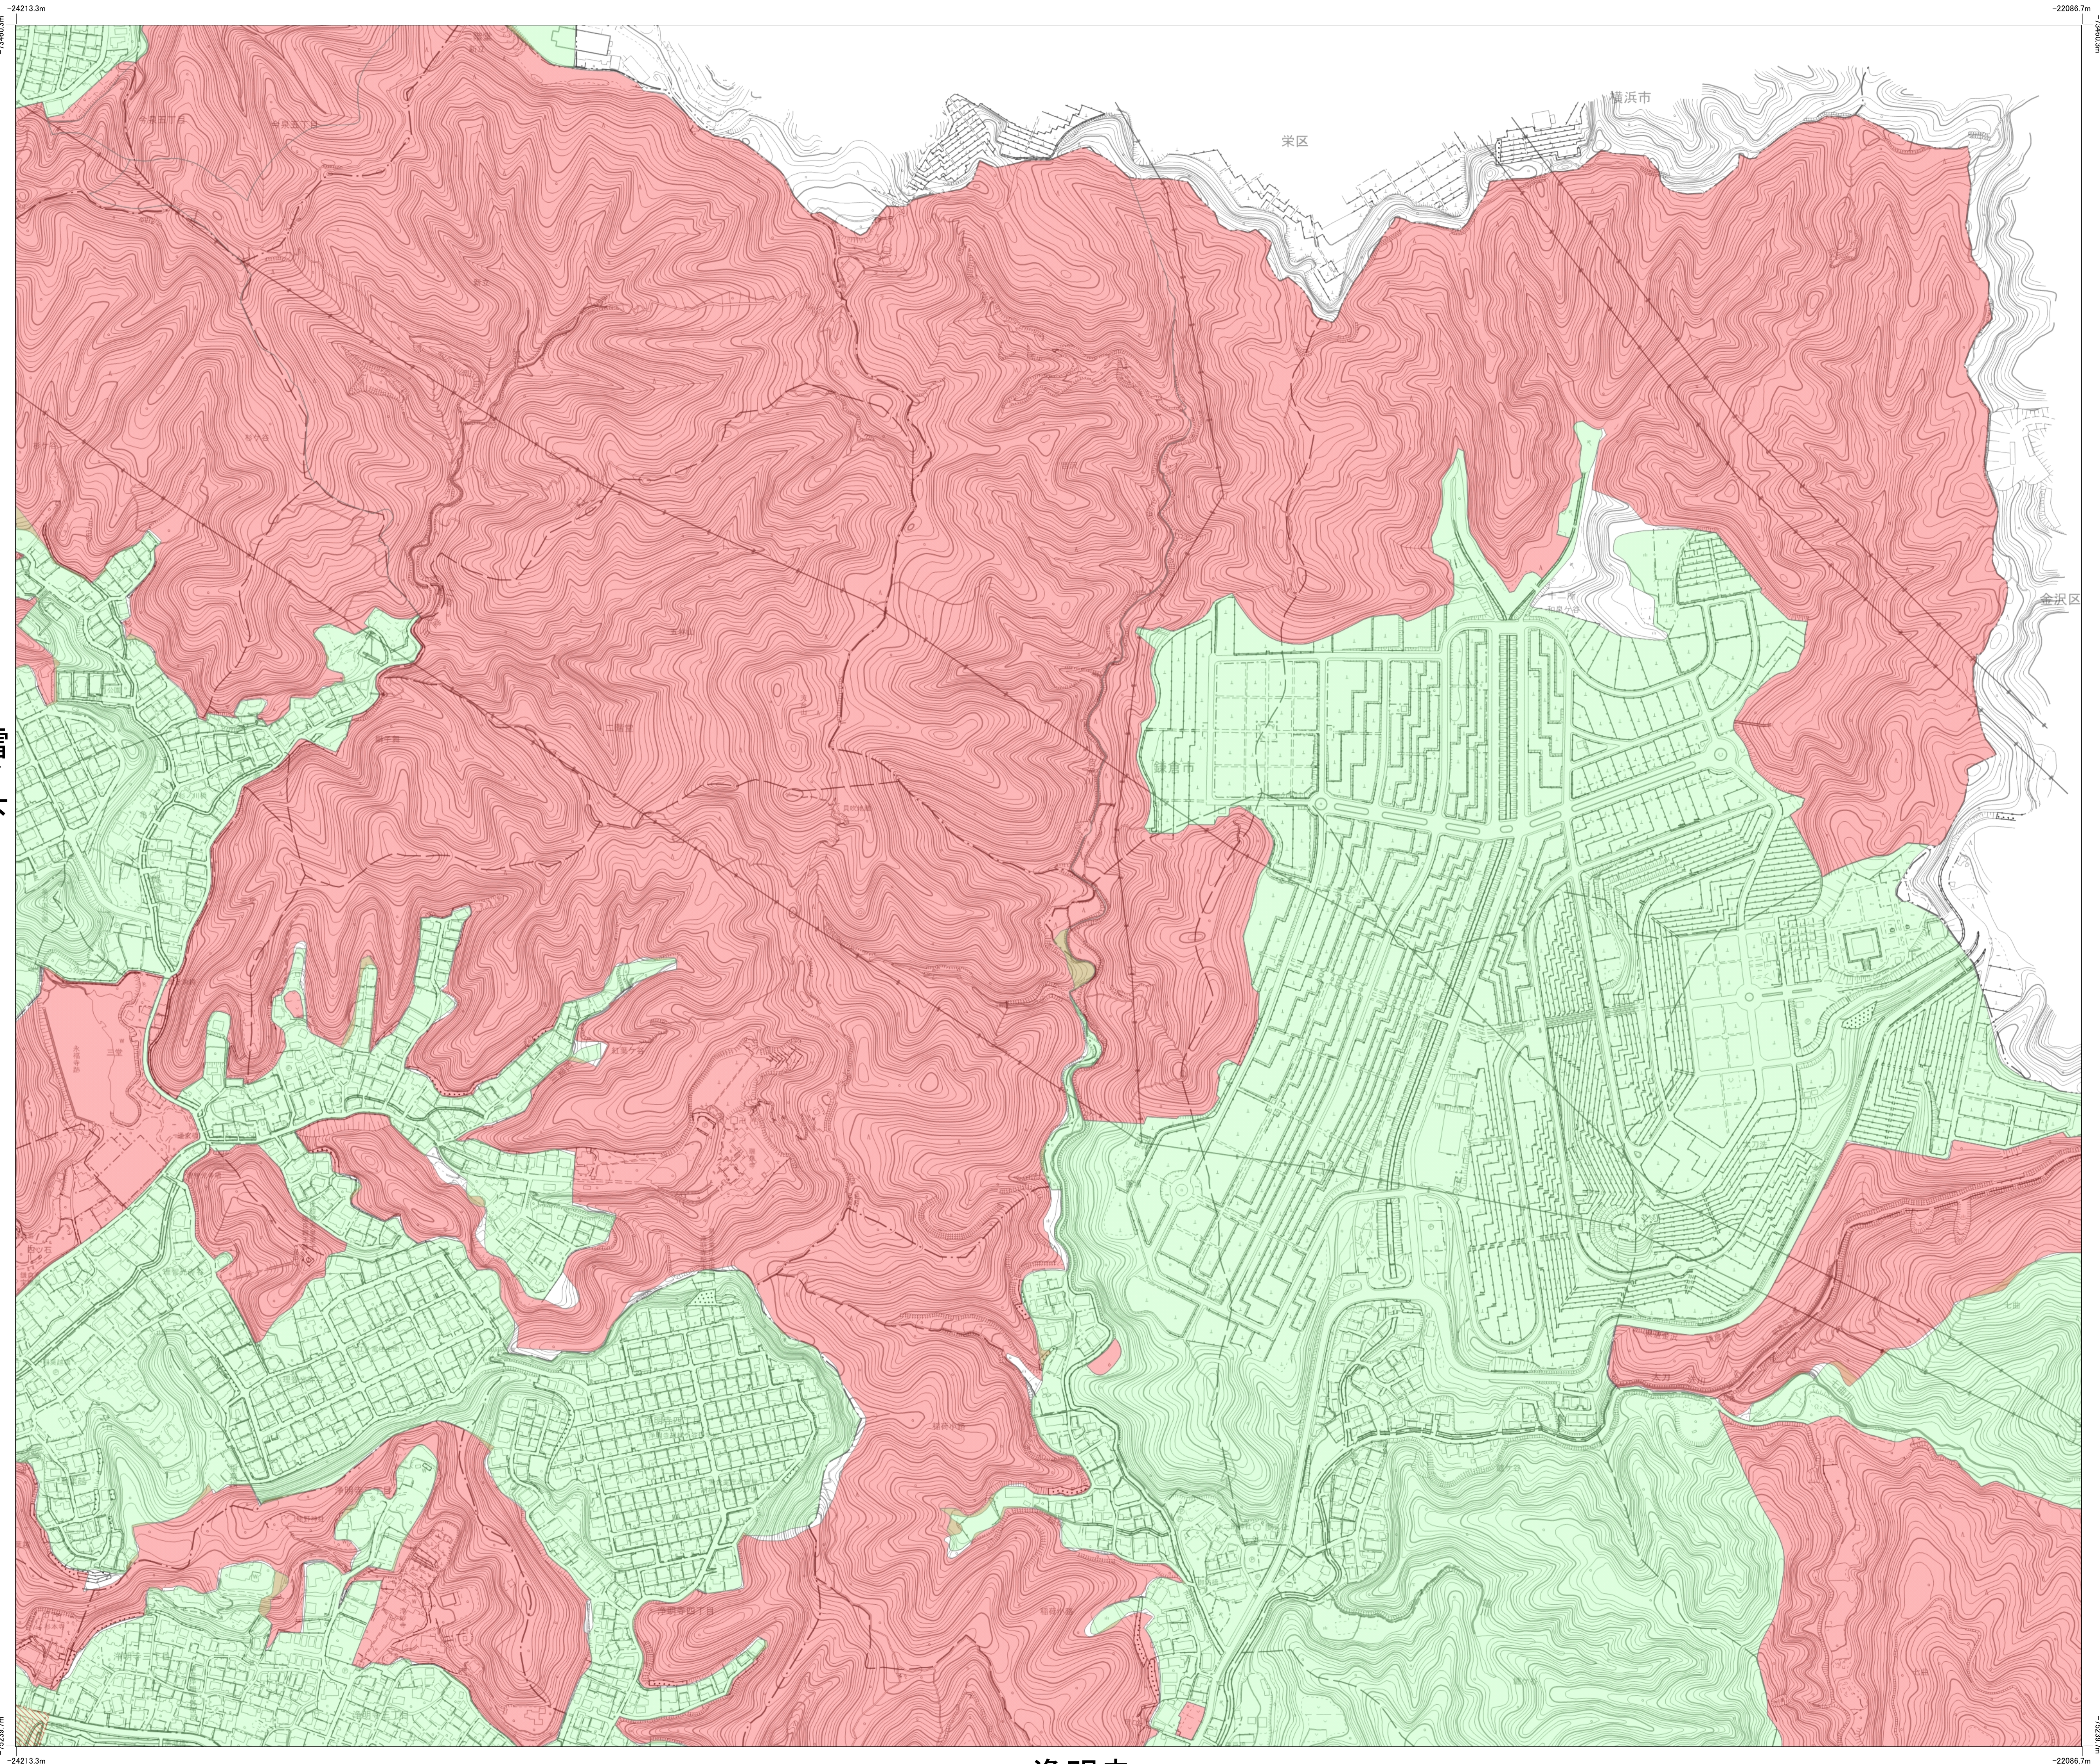

十二所

1/2500

I X - MD 44-3

戸塚区 俣野 32-1	小倉 32-2	栄区 関谷 32-3	大船 32-4	岩瀬 33-3	海南区 瀬子区 33-4	横浜市
藤沢市 川名 42-3	岡本 42-4	手広 42-4	梶原 43-3	今泉 43-2	上郷 44-1	金沢区
腰越 52-1	鎌倉山 52-2	長谷 53-1	大町 53-2	雪ノ下 44-3	十二所 44-3	横須賀市
小動 52-3	七里 52-4	方浜 53-3	由比 53-3	材木座 53-4	浄明寺 54-1	逗子市

凡例

- 第1種地域
- 第2種地域
- 第3種地域
- 第4種地域
- 第5種地域
- 禁止地域

雪ノ下

浄明寺

0 400m