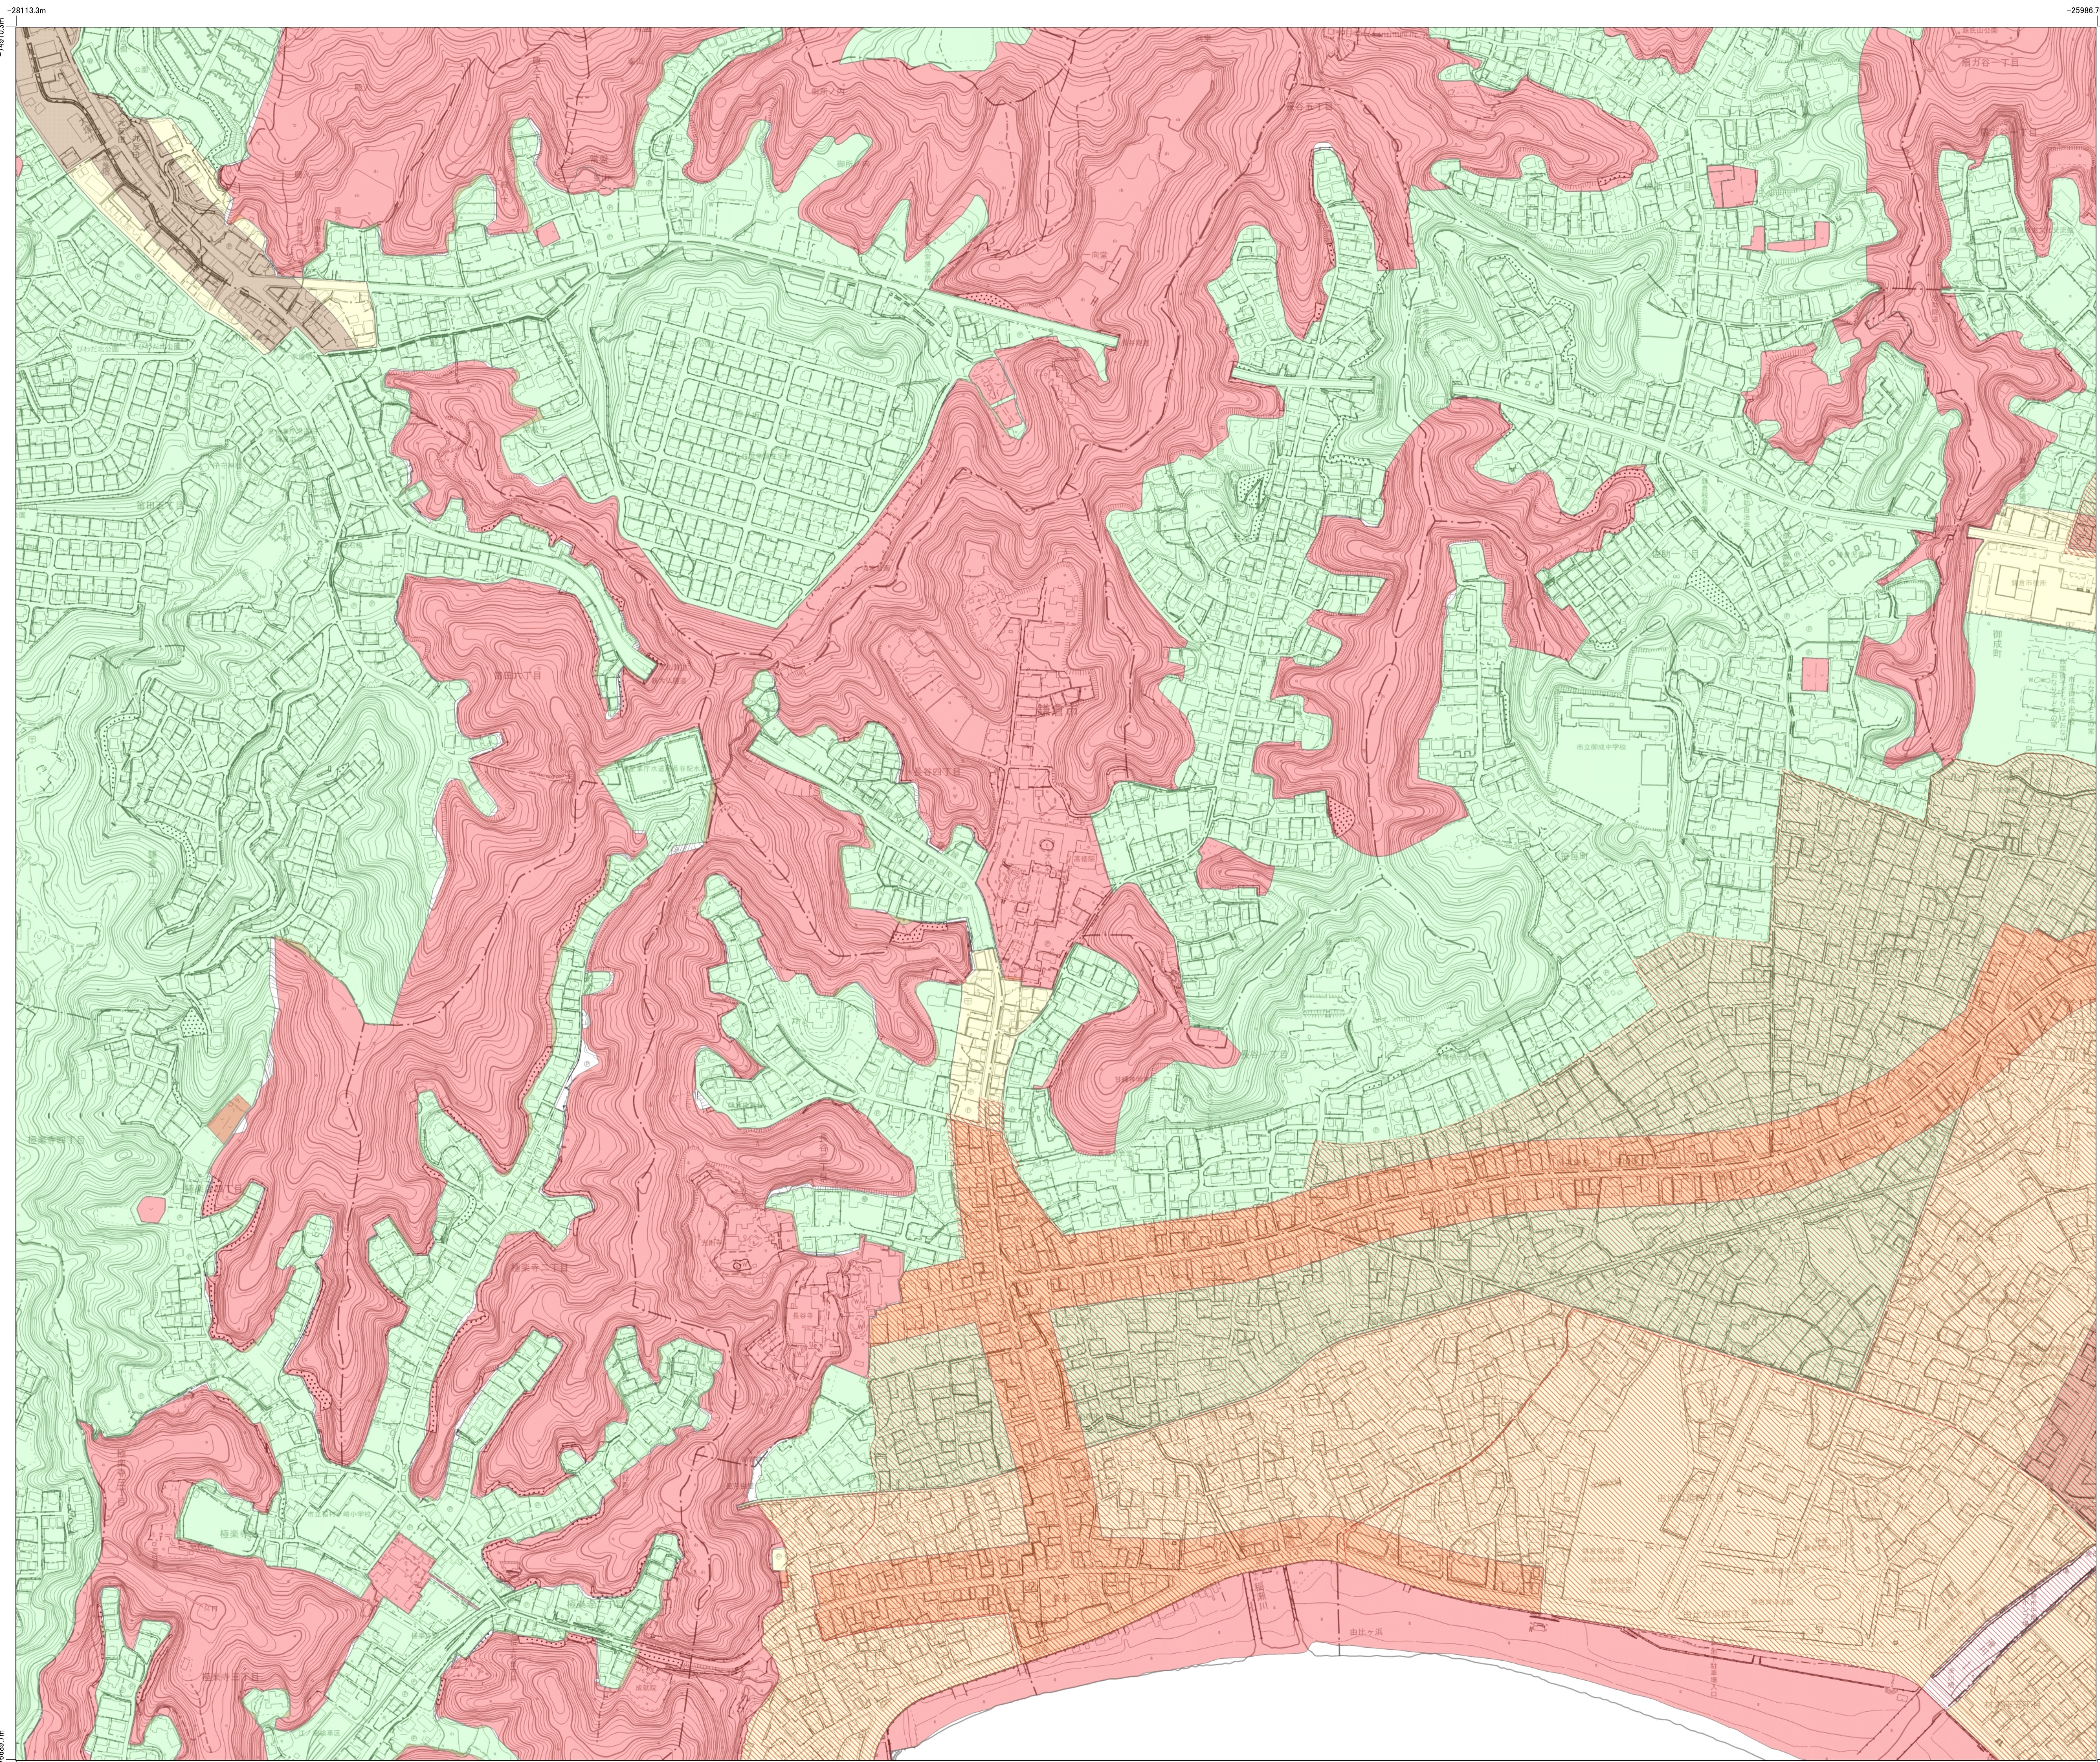

長谷

1/2500

I X - MD 53-1

戸塚区 侯野 32-1	小倉区 関谷 32-2	栄区 大船 33-3	港南区 岩瀬 33-4	磯子区 横浜市
藤沢市 岡本 43-1	台 43-2	今泉 43-3	上郷 44-1	金沢区
川名 42-3	手広 42-4	梶原 43-3	雪ノ下 43-4	十二所 44-3
腰越 52-1	鎌倉山 52-2	長谷 53-1	大町 53-2	浄明寺 54-1
小動 52-3	七里 52-4	由比ガ浜 53-3	材木座 53-4	逗子市

鎌倉山

大町

凡例
第1種地域
第2種地域
第3種地域
第4種地域
第5種地域
禁止地域

由比ガ浜