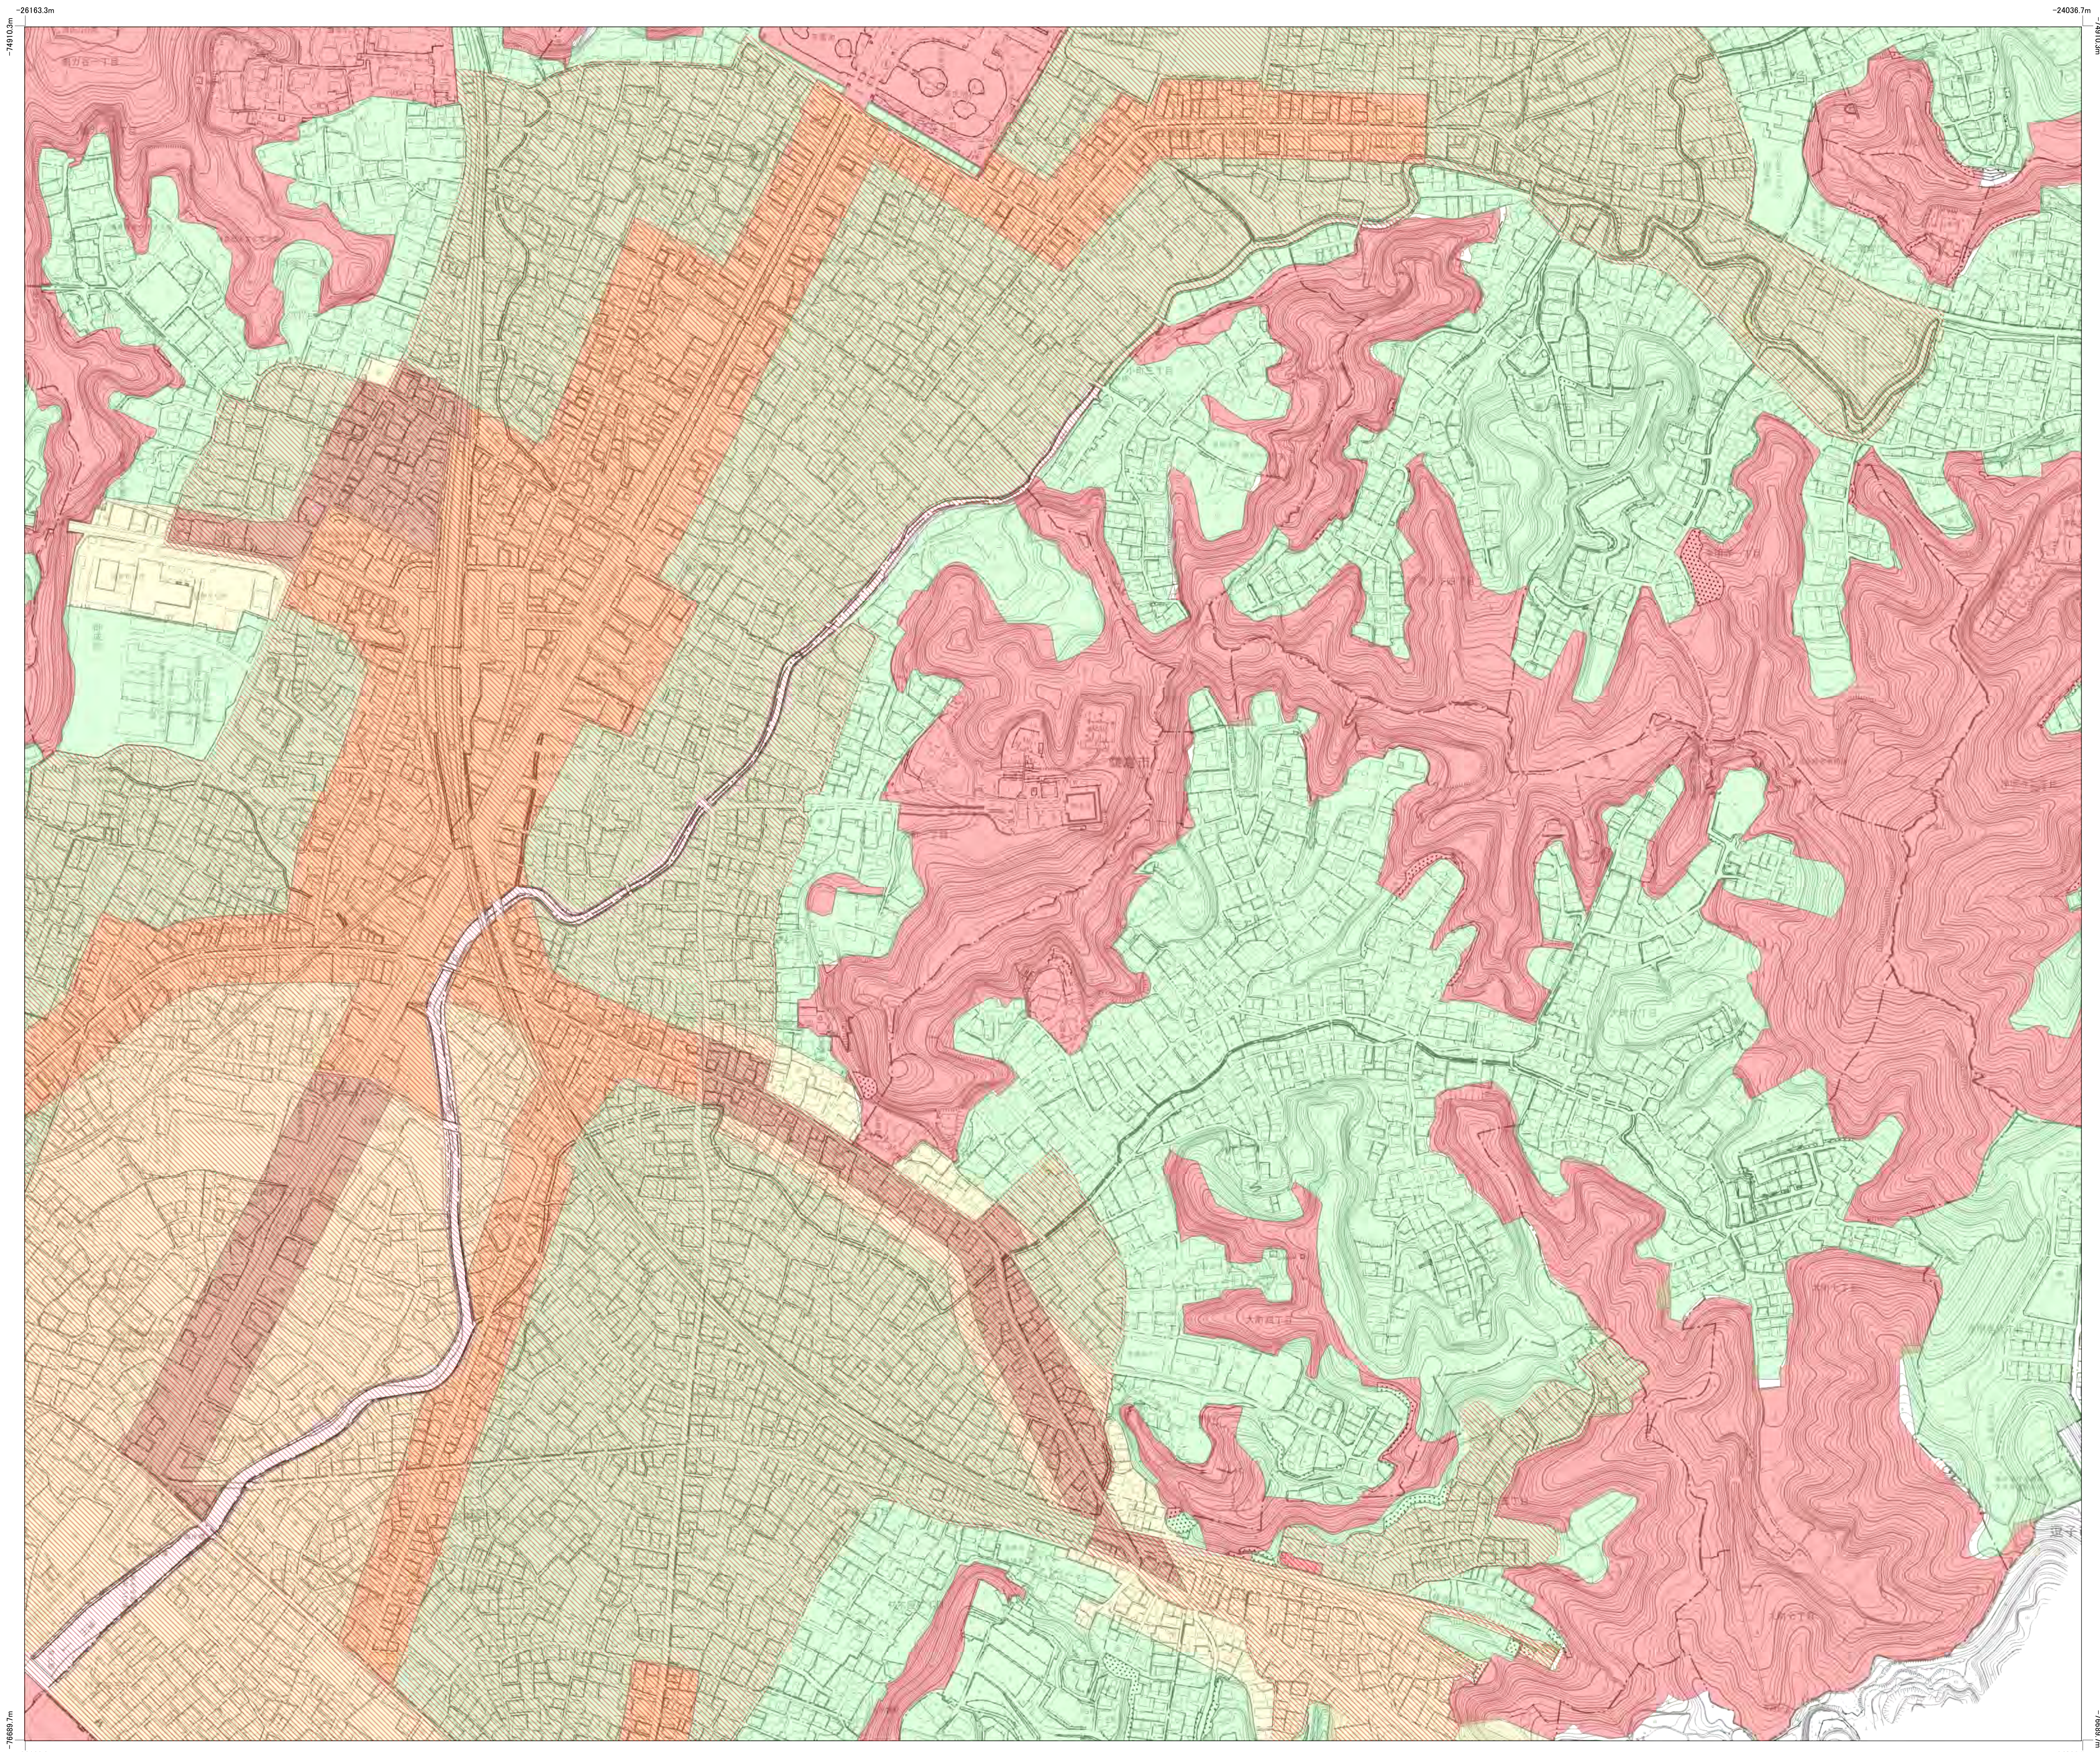

大町

1/2500

I X - MD 53-2

戸塚区 俣野 32-1	小雀 32-2	栄区 大船 33-3	岩瀬 33-4	海南区 磯子区
関谷 32-3	城廻 32-4	横浜市		
藤沢市 岡本 43-1	台 43-2	今泉 43-3	上郷 44-1	金沢区
川名 42-3	手広 42-4	梶原 43-3	雪ノ下 43-4	十二所 44-3
腰越 52-1	鎌倉山 52-2	長谷 53-1	大町 53-2	浄明寺 54-1
小動 52-3	七里方浜 52-4	由比方浜 53-3	材木座 53-4	逗子市

長谷

浄明寺

凡例	
	第1種地域
	第2種地域
	第3種地域
	第4種地域
	第5種地域
	禁止地域

材木座