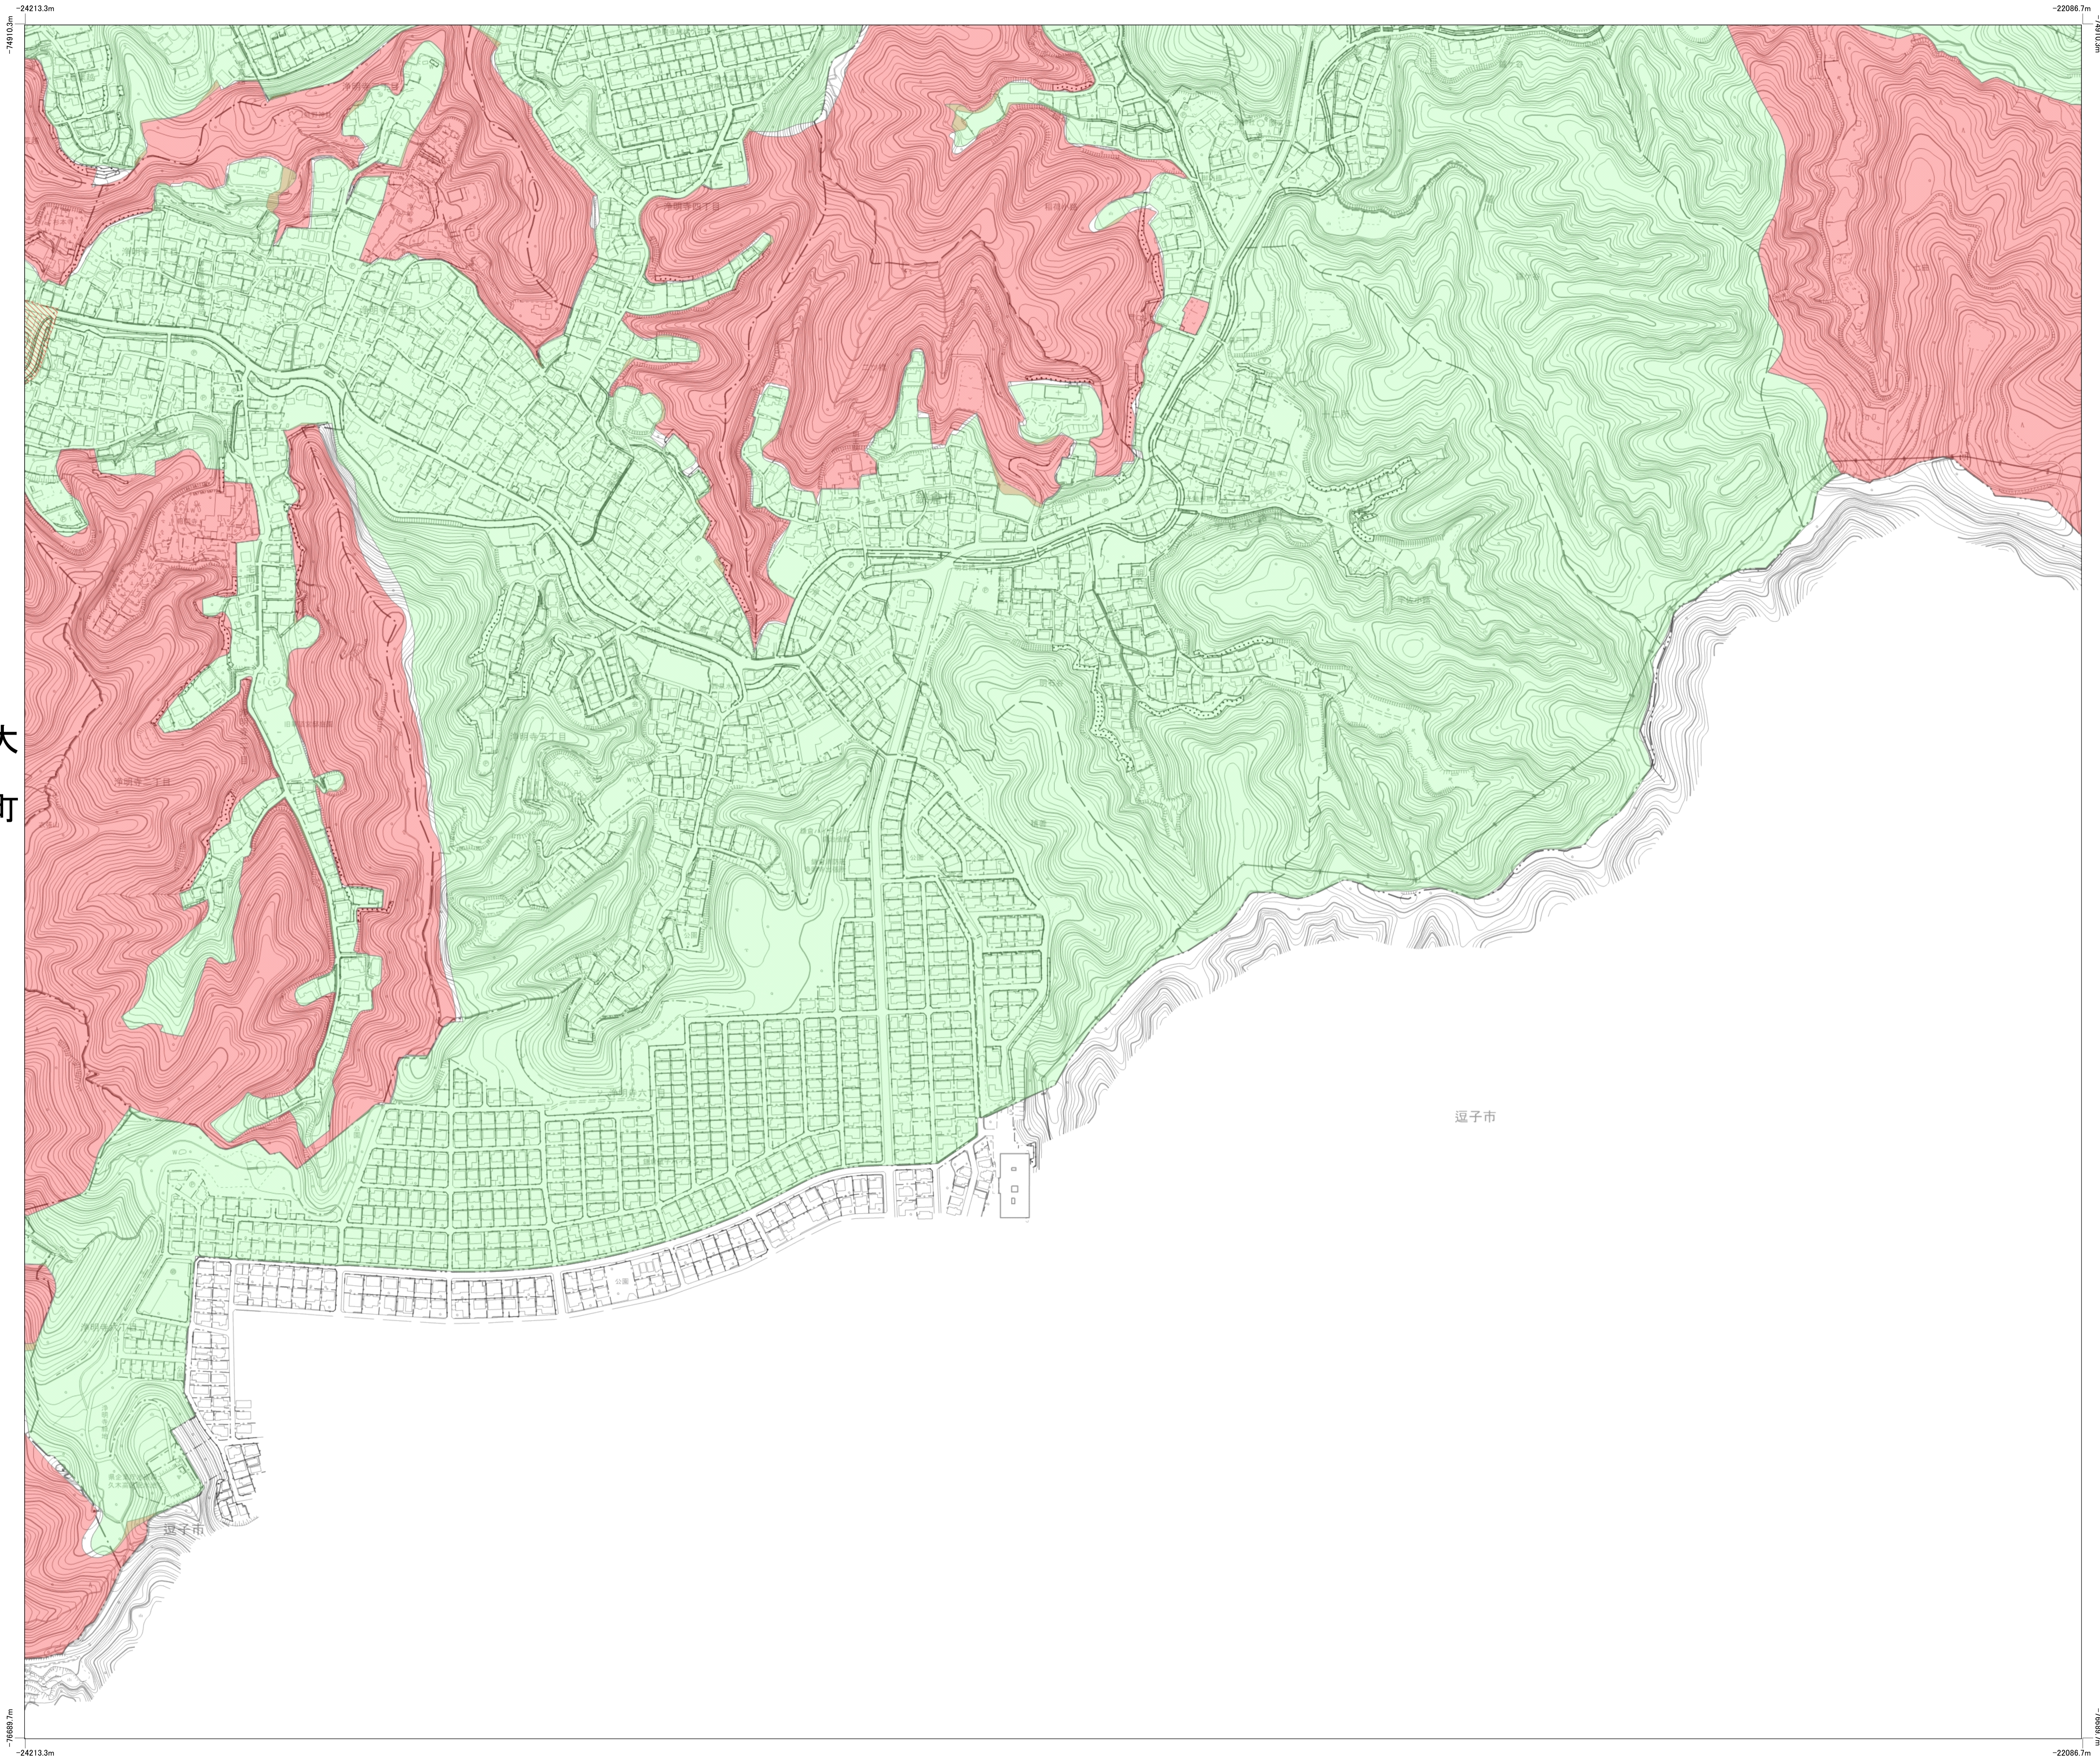

浄明寺

1/2500

I X - MD 54-1

侯野小雀 32-1	関谷城廻 32-3	大船岩瀬 33-3	海南区 33-4	瀬子区 44-1
藤沢市 42-3	岡本 42-4	台 43-1	今泉 43-2	金沢区 44-3
川名手広 42-3	鎌倉山 52-1	長谷 53-1	大町 53-2	横須賀市 44-3
小動 52-3	七里方浜 52-4	由比方浜 53-3	材木座 53-4	逗子市

大町

逗子市

凡例

- 第1種地域
- 第2種地域
- 第3種地域
- 第4種地域
- 第5種地域
- 禁止地域

0 400m