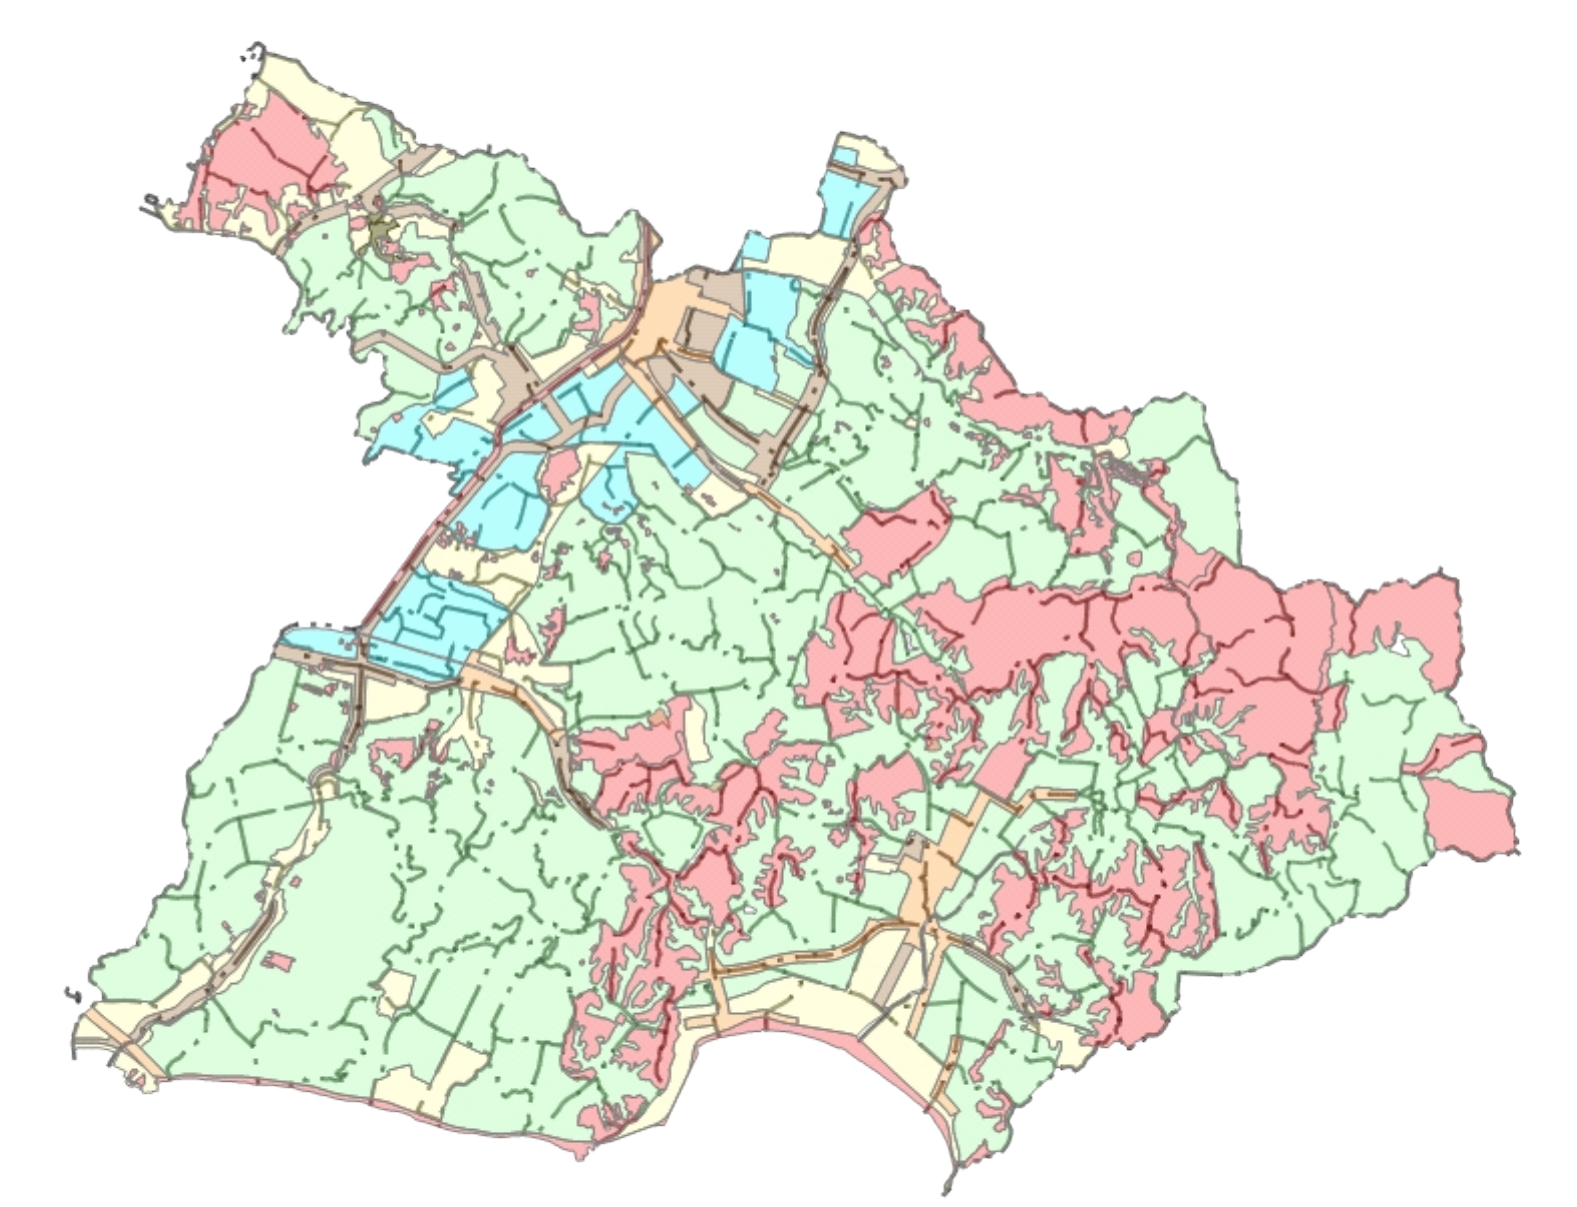

小 雀

俣野

城 廻

1/2500

I X - MD 32-2

戸塚区 俣野 32-1	戸塚区 小雀 32-2	栄区	港南区 磯子区
関谷 32-3	城廻 32-4	大船 33-3	岩瀬 33-4
藤沢市	岡本 42-2	台 43-1	今泉 43-2
川名 42-3	手広 42-4	梶原 43-3	雪ノ下 43-4
腰越 52-1	鎌倉山 52-2	長谷 53-1	大町 53-2
小動 52-3	七里ガ浜 52-4	由比ガ浜 53-3	材木座 53-4
			十二所 44-3
			上郷 44-1
			金沢区
			横須賀市
			浄明寺 54-1
			逗子市

凡 例

	第1種地域
	第2種地域
	第3種地域
	第4種地域
	第5種地域
	禁止地域