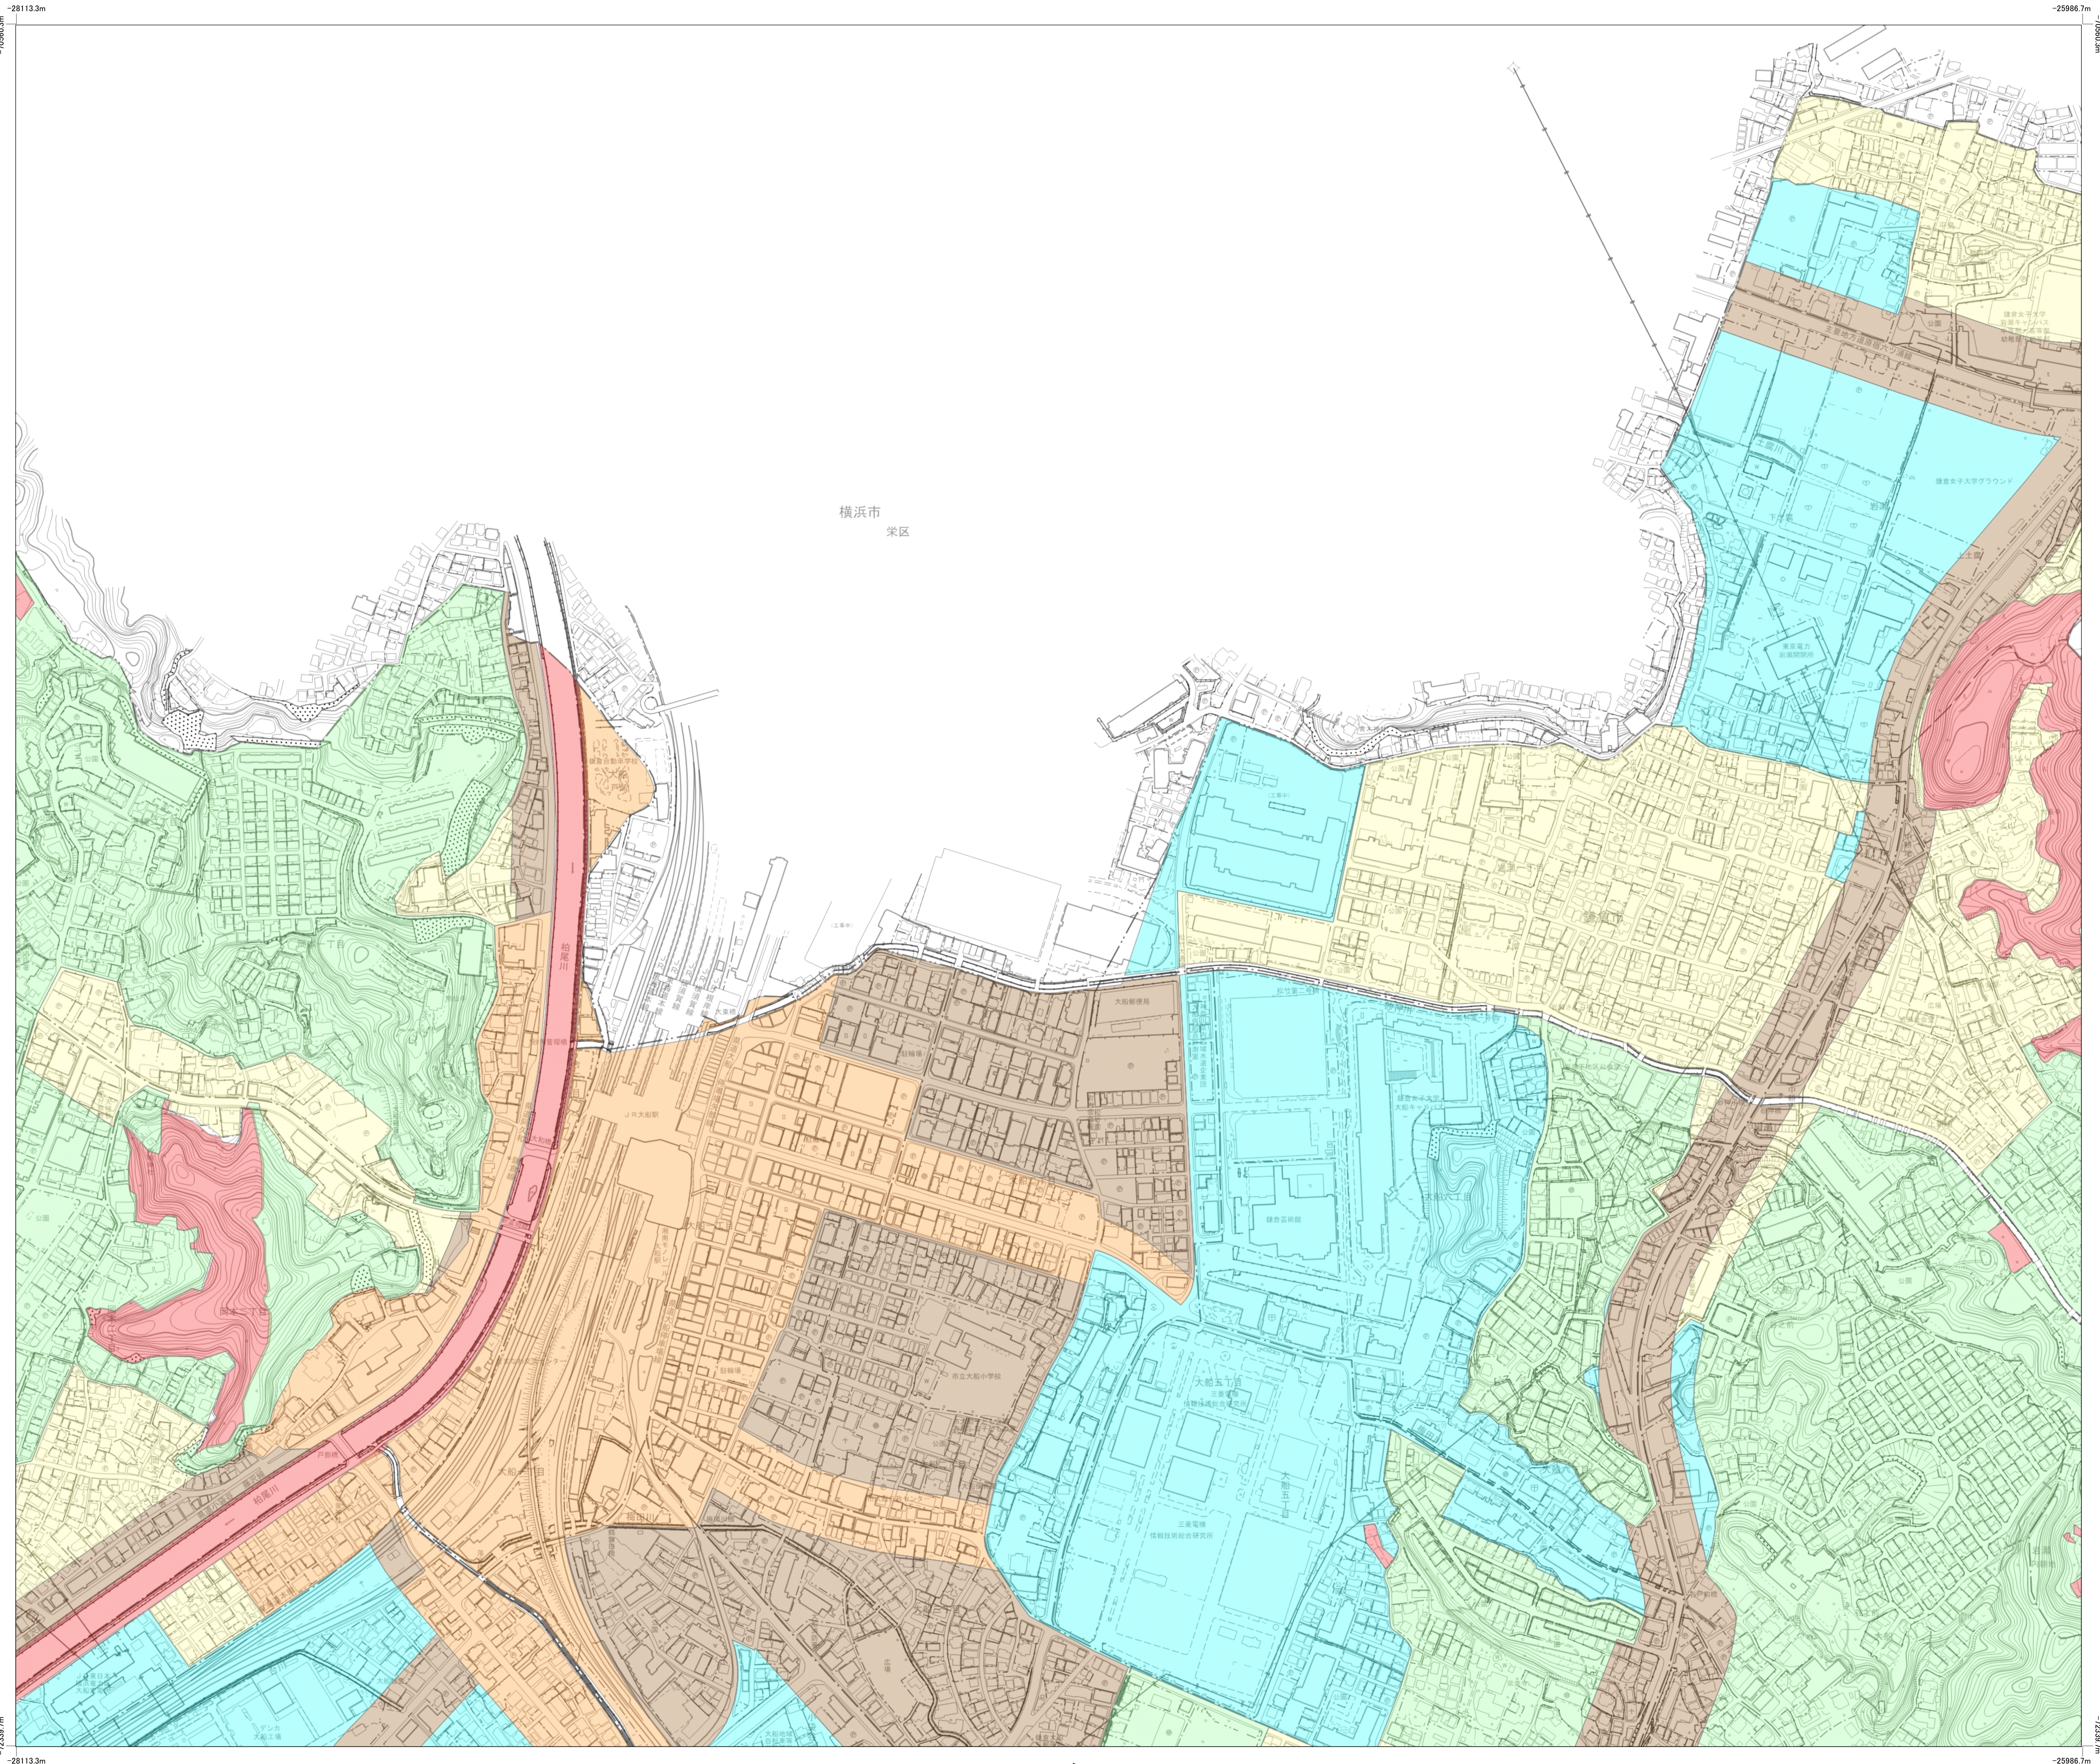

大 船

1/2500

I X - MD 33-3

戸塚区 32-1	小雀 32-2	栄区 32-3	大船 33-3	岩瀬 33-4	港南区 34-1	磯子区 34-2
関谷 32-3	城廻 32-4	藤沢市 43-1	岡本 43-2	台 43-3	今泉 44-1	上郷 44-2
川名 42-3	手広 42-4	腰越 52-1	鎌倉山 52-2	長谷 53-1	大町 53-2	浄明寺 54-1
小動 52-3	七里ガ浜 52-4	由比ガ浜 53-3	材木座 53-4	逗子市		

城
廻

岩
瀬

凡 例

- 第1種地域
- 第2種地域
- 第3種地域
- 第4種地域
- 第5種地域
- 禁止地域

台