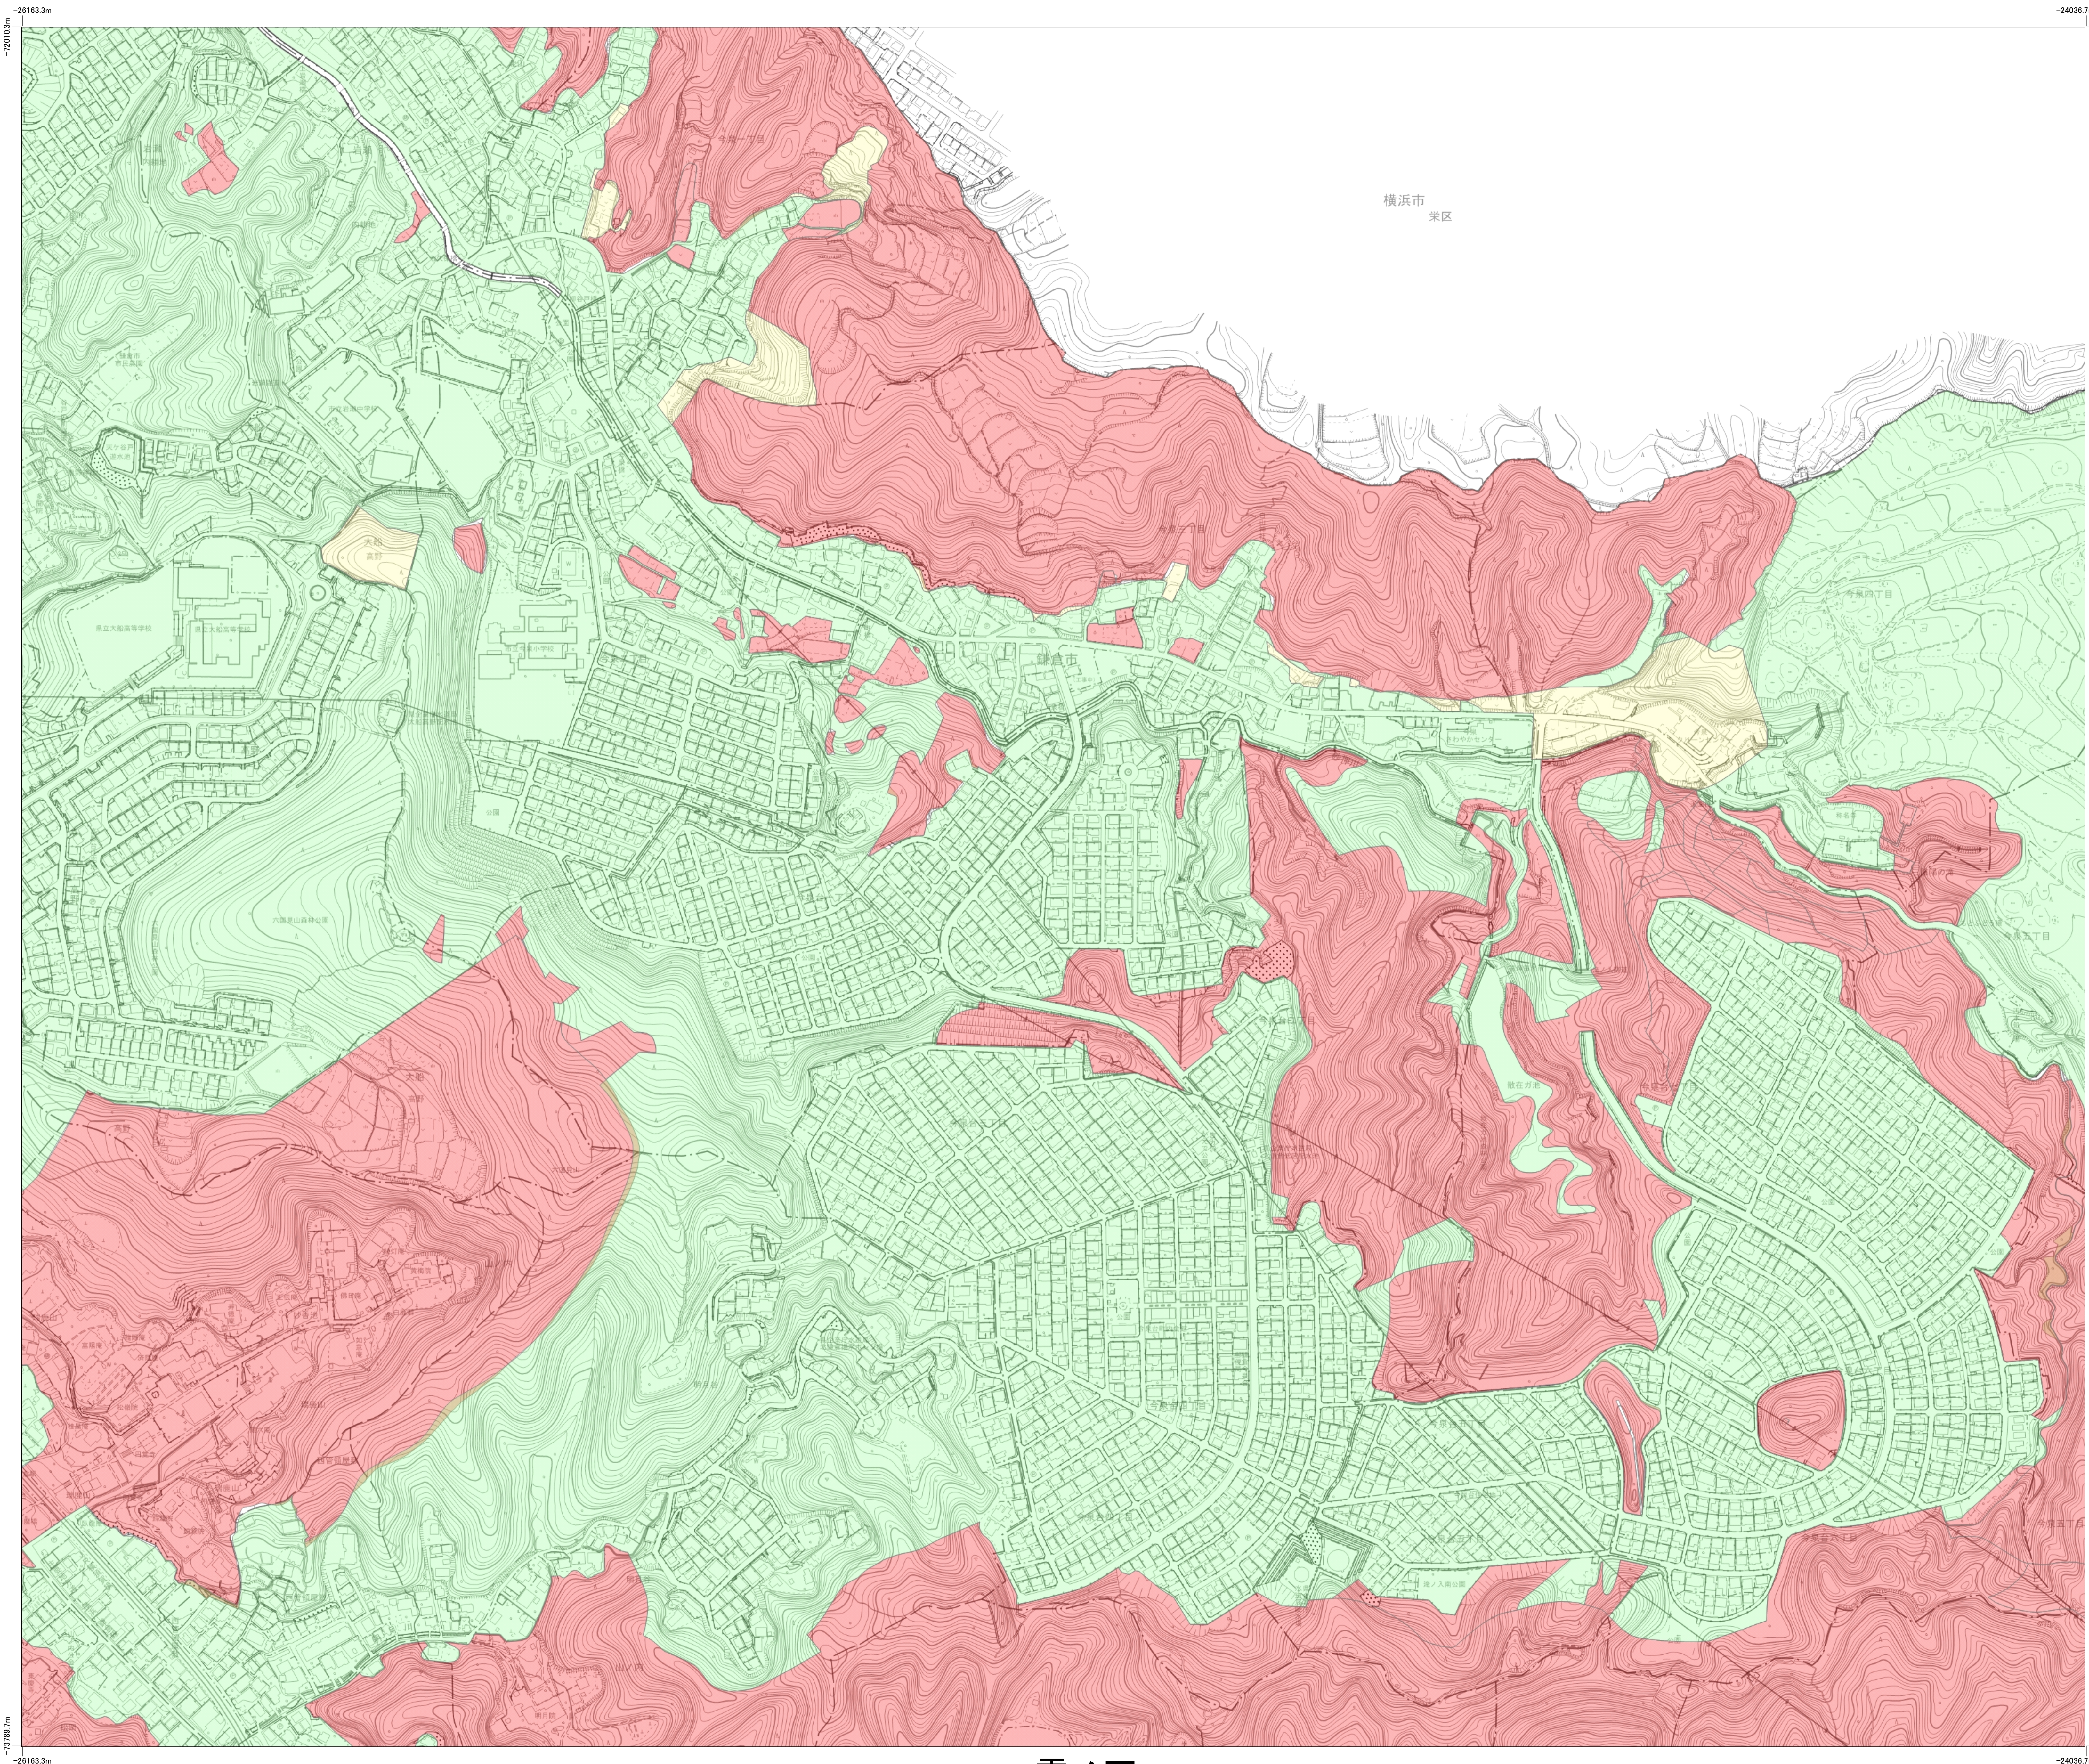

# 今泉

1/2500

I X - MD 43-2

戸塚区 32-1	小雀 32-2	栗区 33-3	海南区 33-4	磯子区 34-1
関谷 32-3	城廻 32-4	大船 33-3	岩瀬 33-4	横浜市 34-1
藤沢市 42-3	岡本 42-4	台 43-1	今泉 43-2	上郷 44-1
川名 42-3	手広 42-4	梶原 43-3	雪ノ下 43-4	十二所 44-3
腰越 52-1	鎌倉山 52-2	長谷 53-1	大町 53-2	浄明寺 54-1
小動 52-3	七里 52-4	由比 53-3	材木座 53-4	逗子市 54-1

台

上郷

凡例
第1種地域
第2種地域
第3種地域
第4種地域
第5種地域
禁止地域

雪ノ下