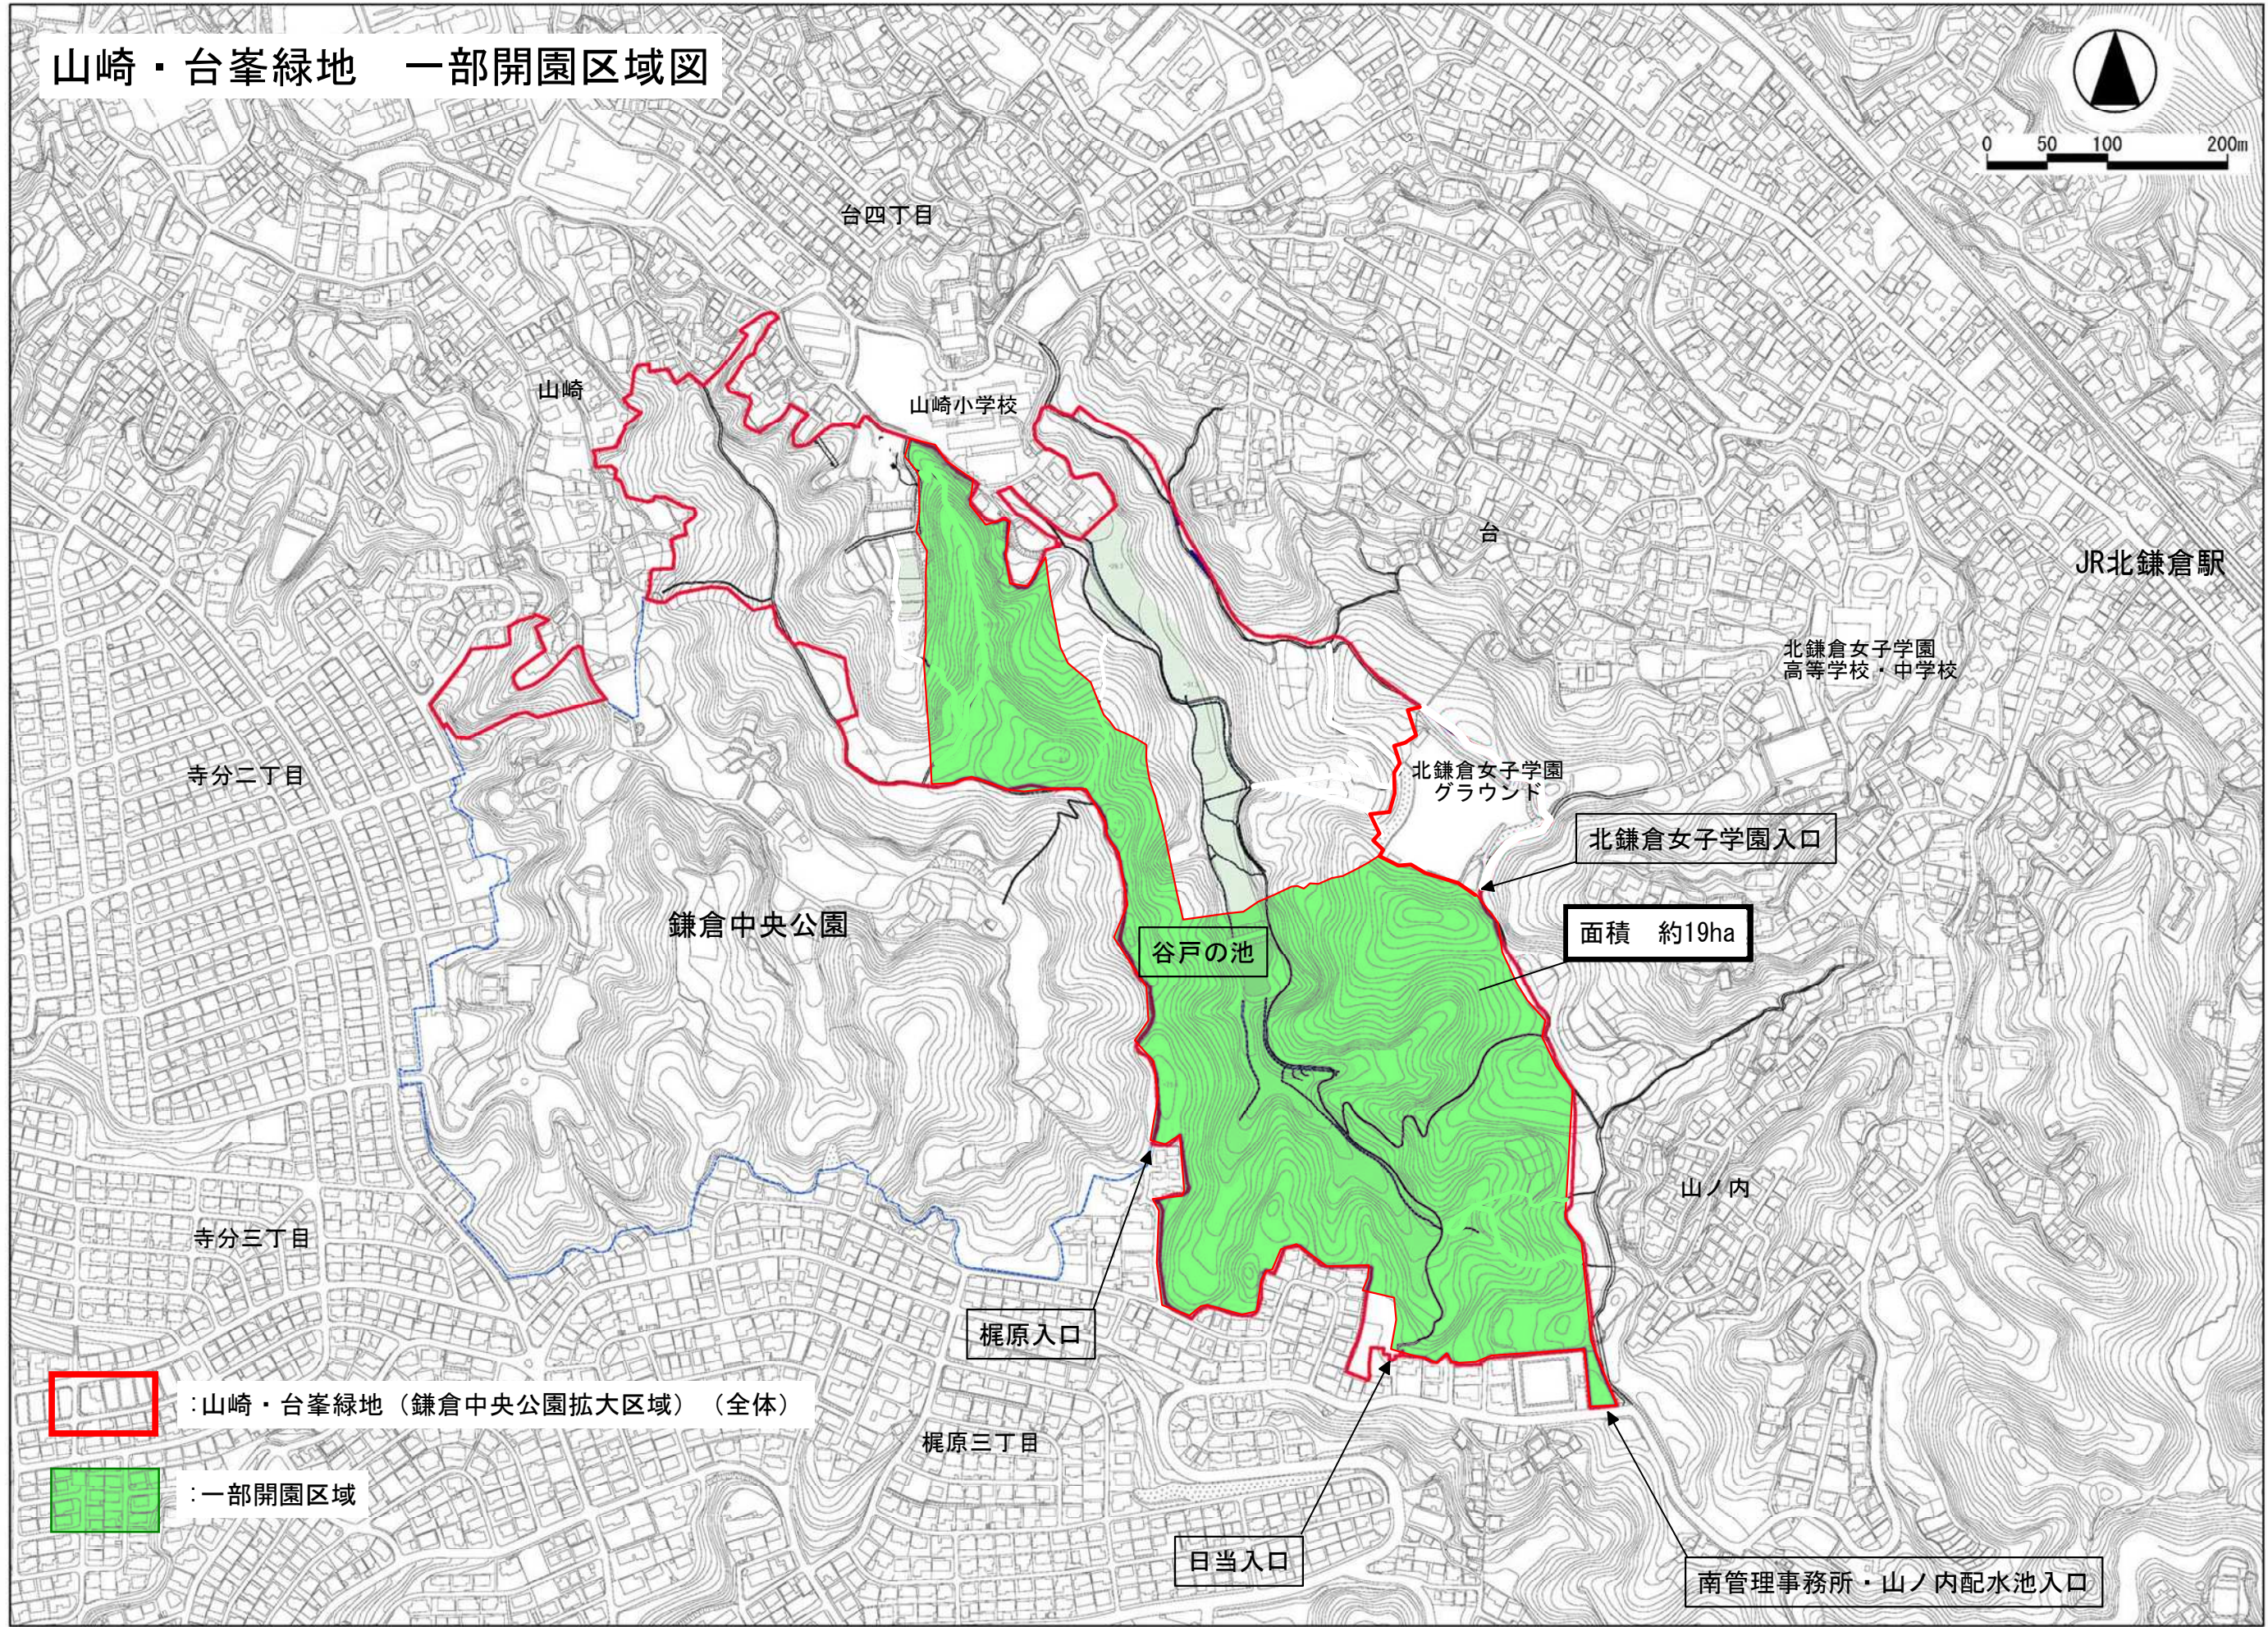

山崎・台峯緑地 一部開園区域図

台四丁目

山崎

山崎小学校

台

JR北鎌倉駅

北鎌倉女子学園
高等学校・中学校

寺分二丁目

北鎌倉女子学園
グラウンド

北鎌倉女子学園入口

鎌倉中央公園

谷戸の池

面積 約19ha

寺分三丁目

山ノ内

梶原入口

 : 山崎・台峯緑地 (鎌倉中央公園拡大区域) (全体)

梶原三丁目

 : 一部開園区域

日当入口

南管理事務所・山ノ内配水池入口