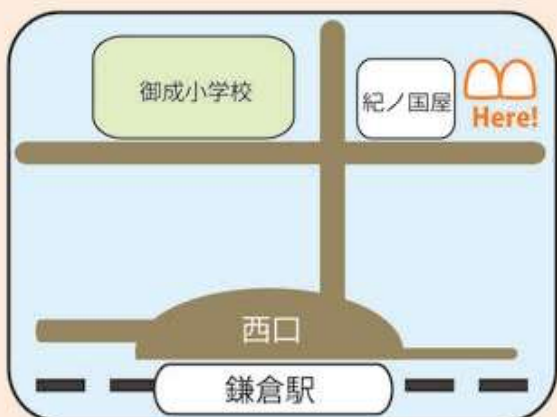

サロン名	担当区域	二次元コード	サロン名	担当区域	二次元コード
子育てサロンひよこ	十二所・浄明寺・二階堂・西御門・雪ノ下・扇ガ谷・御成町・小町		深沢キッズネット	笛田・常盤・梶原・寺分・山崎・上町屋	
Fly2kids(フライフライキッズ)	大町・材木座		子育てサロン子ぶくろ家	山ノ内・台(1丁目を除く)・小袋谷・大船・高野	
つくしっ子	佐助・御成町・由比ヶ浜・笹目町・長谷・坂ノ下・極楽寺・稲村ガ崎(一部)		のびのび子育て	大船・岩瀬・今泉・今泉台	
子育てひろば「ぼっけ」	腰越・津・津西・西鎌倉・七里ガ浜・七里ガ浜東・稲村ガ崎(一部)		未来へはばたけ「ぐんぐん」	台(1丁目のみ)・岡本・植木・玉縄・城廻・関谷	
子育てサロン「Palette」	腰越・津・西鎌倉・手広・鎌倉山		各子育てサロンの開催については、 チラシや鎌倉市公式LINEでお知らせします。		

地域で子育て

広告

顎口腔機能診断指定機関・自立支援医療指定機関

ドクタービーバー

Dr. Beaver Dental Clinic

小児歯科・矯正歯科

For Children and Orthodontics

	Mon	Tue	Wed	Thu	Fri	Sat	Sun
10:00 ~12:00	○	○	○	/	○	○	○
14:00 ~18:30	○	○	○	/	○	○	/

*不定休診あり、詳しくは www.dr-beaver.com まで

鎌倉市御成町 14-1 御成ビル 202

Tel: 0467-84-9111

広告

神奈川県鎌倉市大船駅より徒歩3分の家庭医のクリニックです

(内科) (小児科) (婦人科) (健診) (予防接種)

家庭医はパパママと一緒に診察可能です。お子様のご相談もお気軽にどうぞ!

心配ごとがあったら何でも相談してね