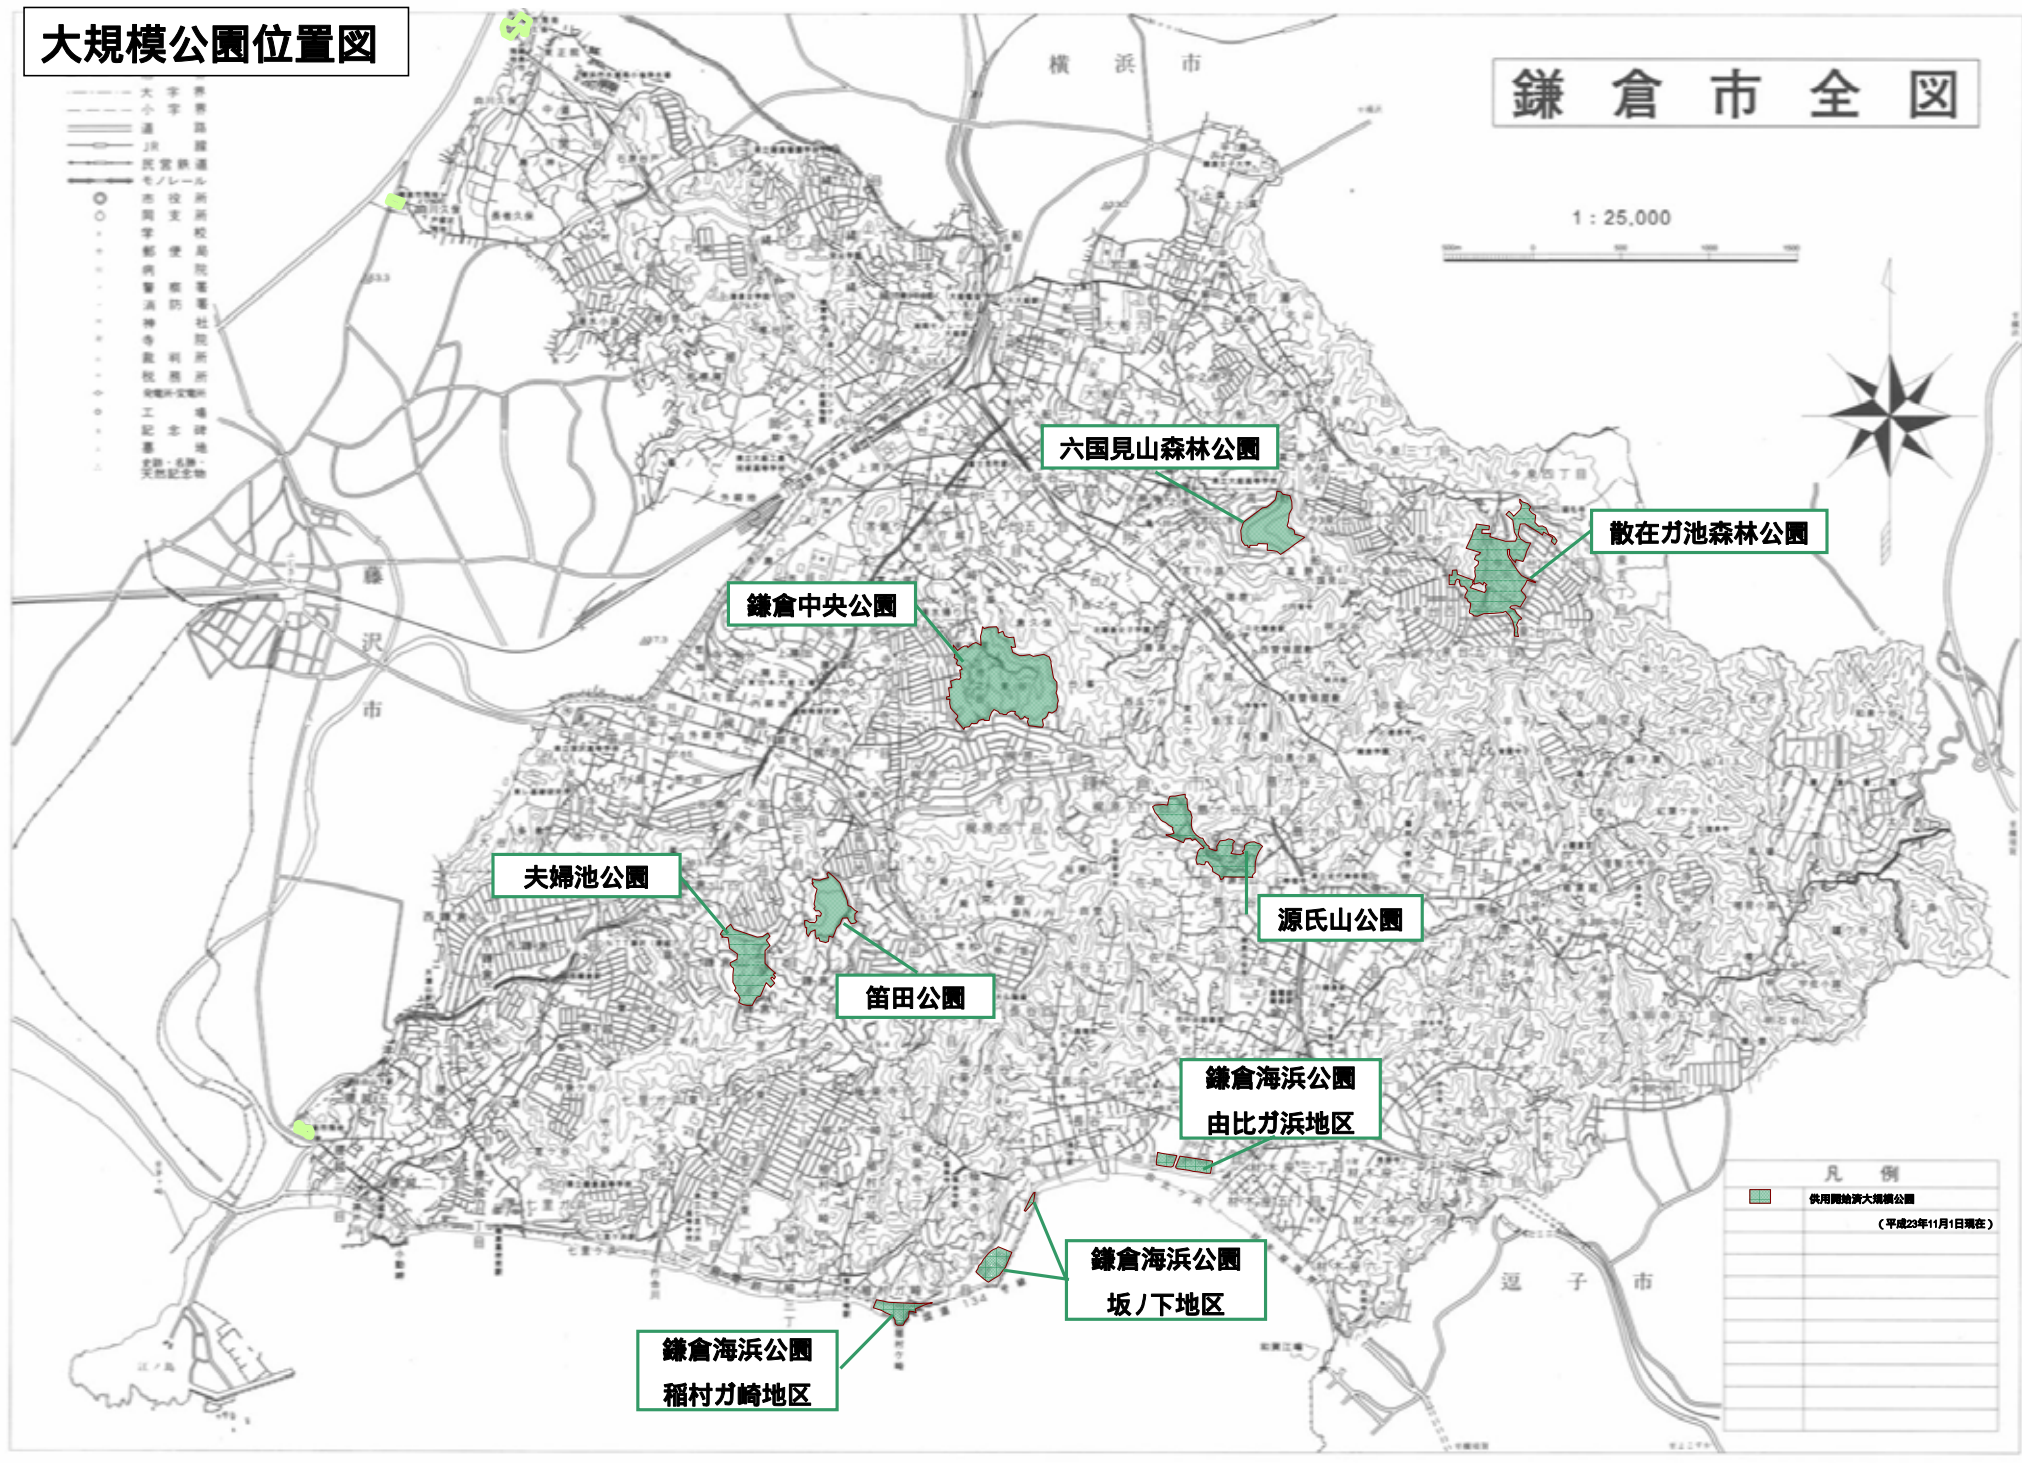

大規模公園位置図

鎌倉市全図

1 : 25,000

- 大字界線
- 小字界線
- JR
- 民営鉄道
- 市道
- 町道
- 支道
- 河川
- 郵便局
- 警察署
- 消防署
- 神社
- 寺院
- 公園
- 工場
- 記念地
- 史跡・名勝・天然記念物

凡例	
	供用開始済大規模公園
	(平成23年11月1日現在)

1. 市界・町界・町名等は平成17年3月現在である。