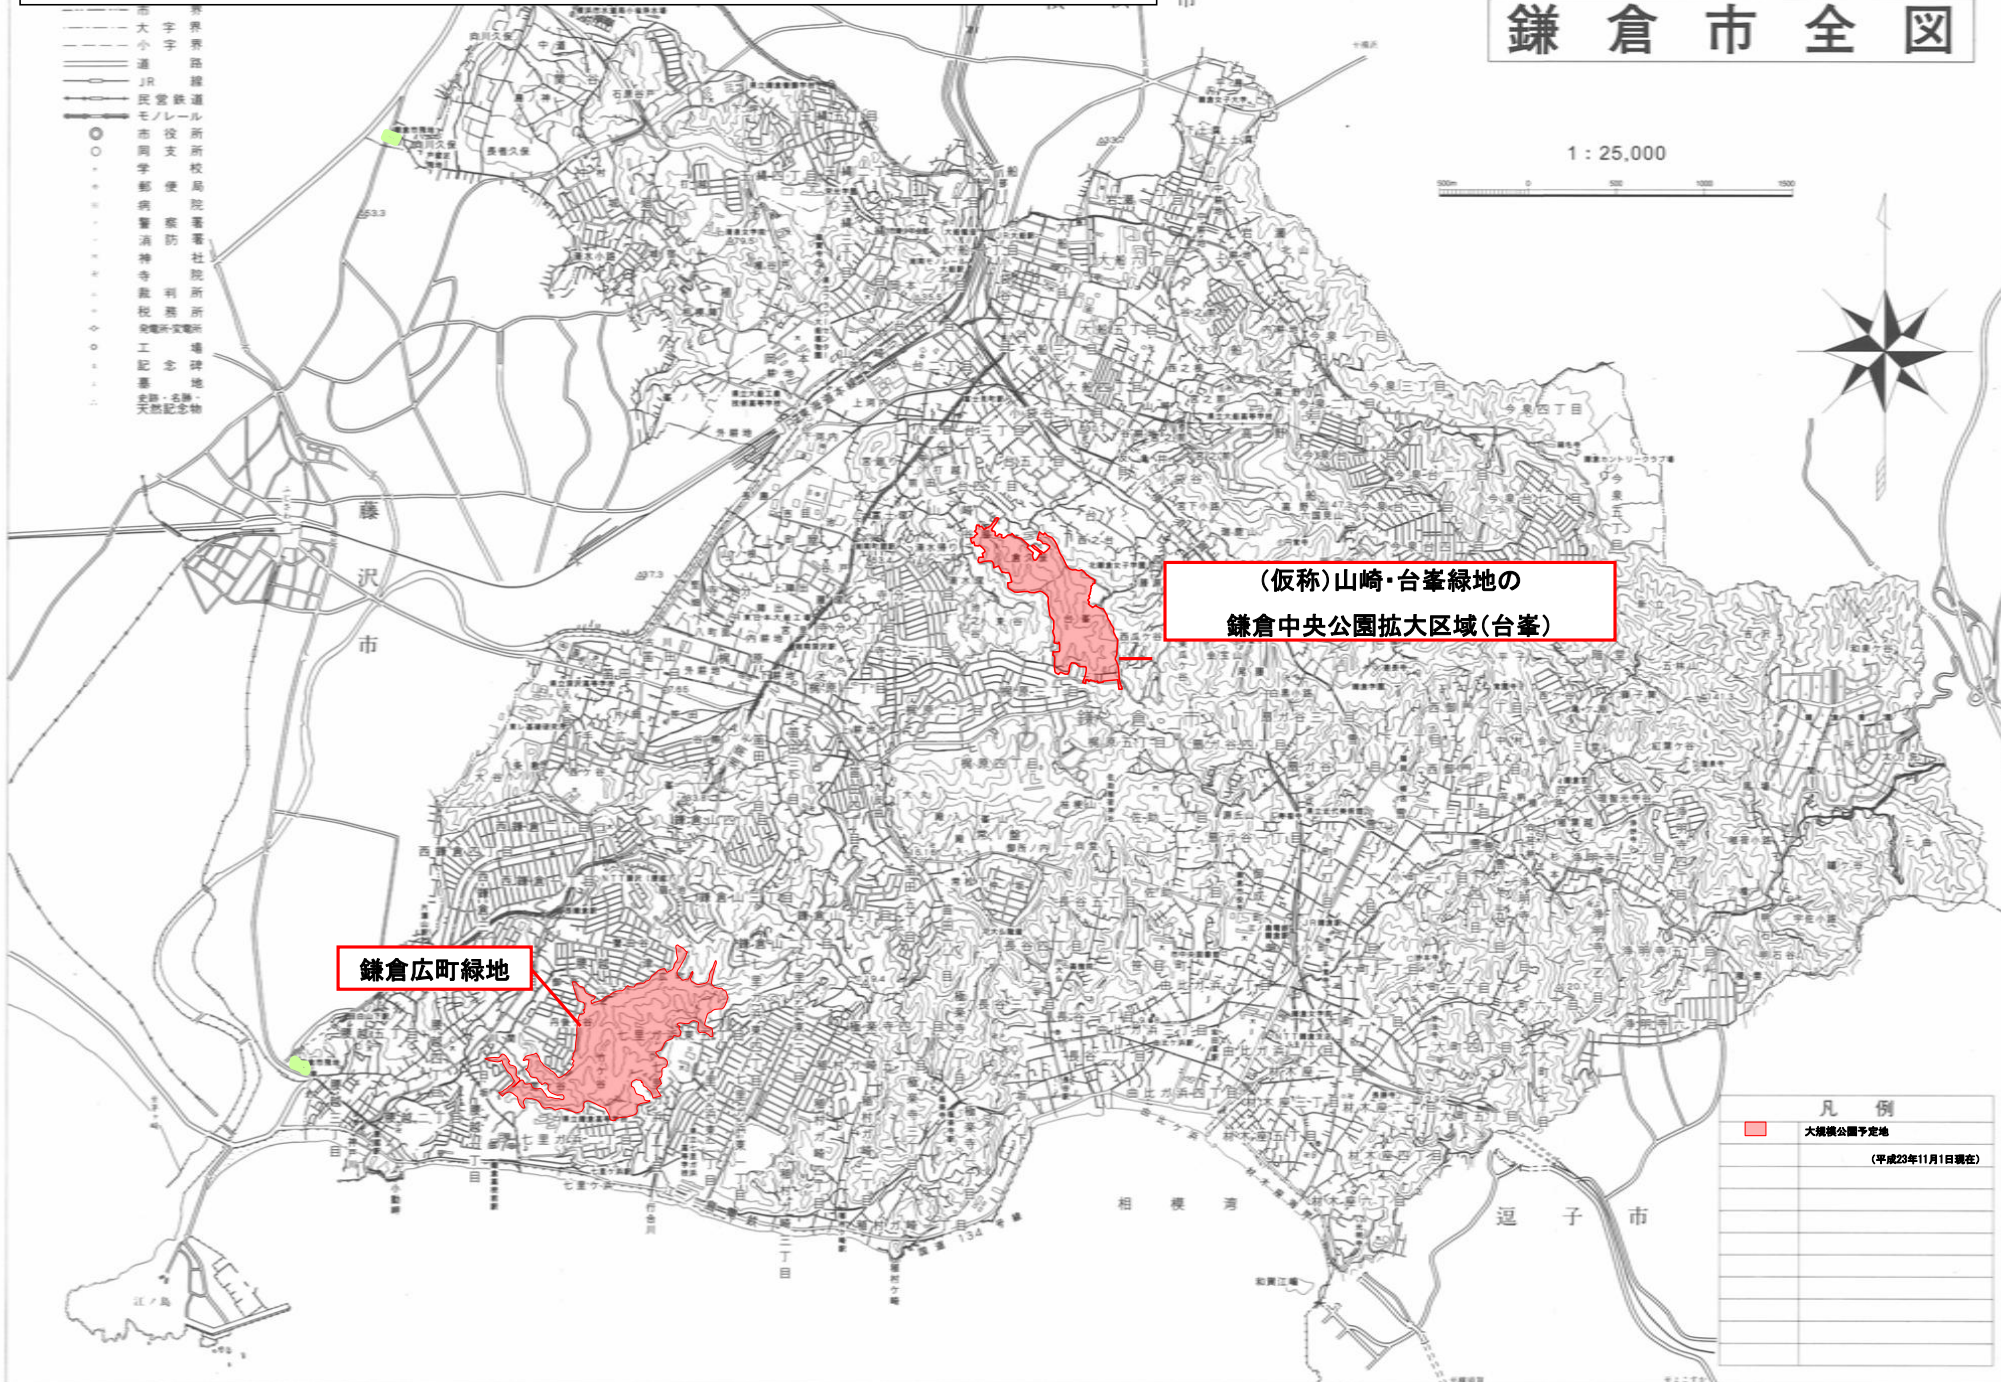

鎌倉広町緑地及び鎌倉中央公園拡大区域（台峯）位置図

- 市界
- 大字
- 小字
- JR 鉄道線
- 民営鉄道線
- 市道
- 支線
- 市庁舎
- 支庁舎
- 郵便局
- 警察署
- 消防署
- 病院
- 神社
- 寺
- 税務署
- 保健所
- 支庁庁舎
- 工務所
- 記念地
- 墓地
- 史跡・名勝・天然記念物

鎌倉市全図

1 : 25,000

鎌倉広町緑地

(仮称)山崎・台峯緑地の  
鎌倉中央公園拡大区域(台峯)

凡例

<span style="display:inline-block; width:10px; height:10px; background-color:red; border:1px solid black;"></span>	大規模公園予定地 (平成23年11月1日現在)