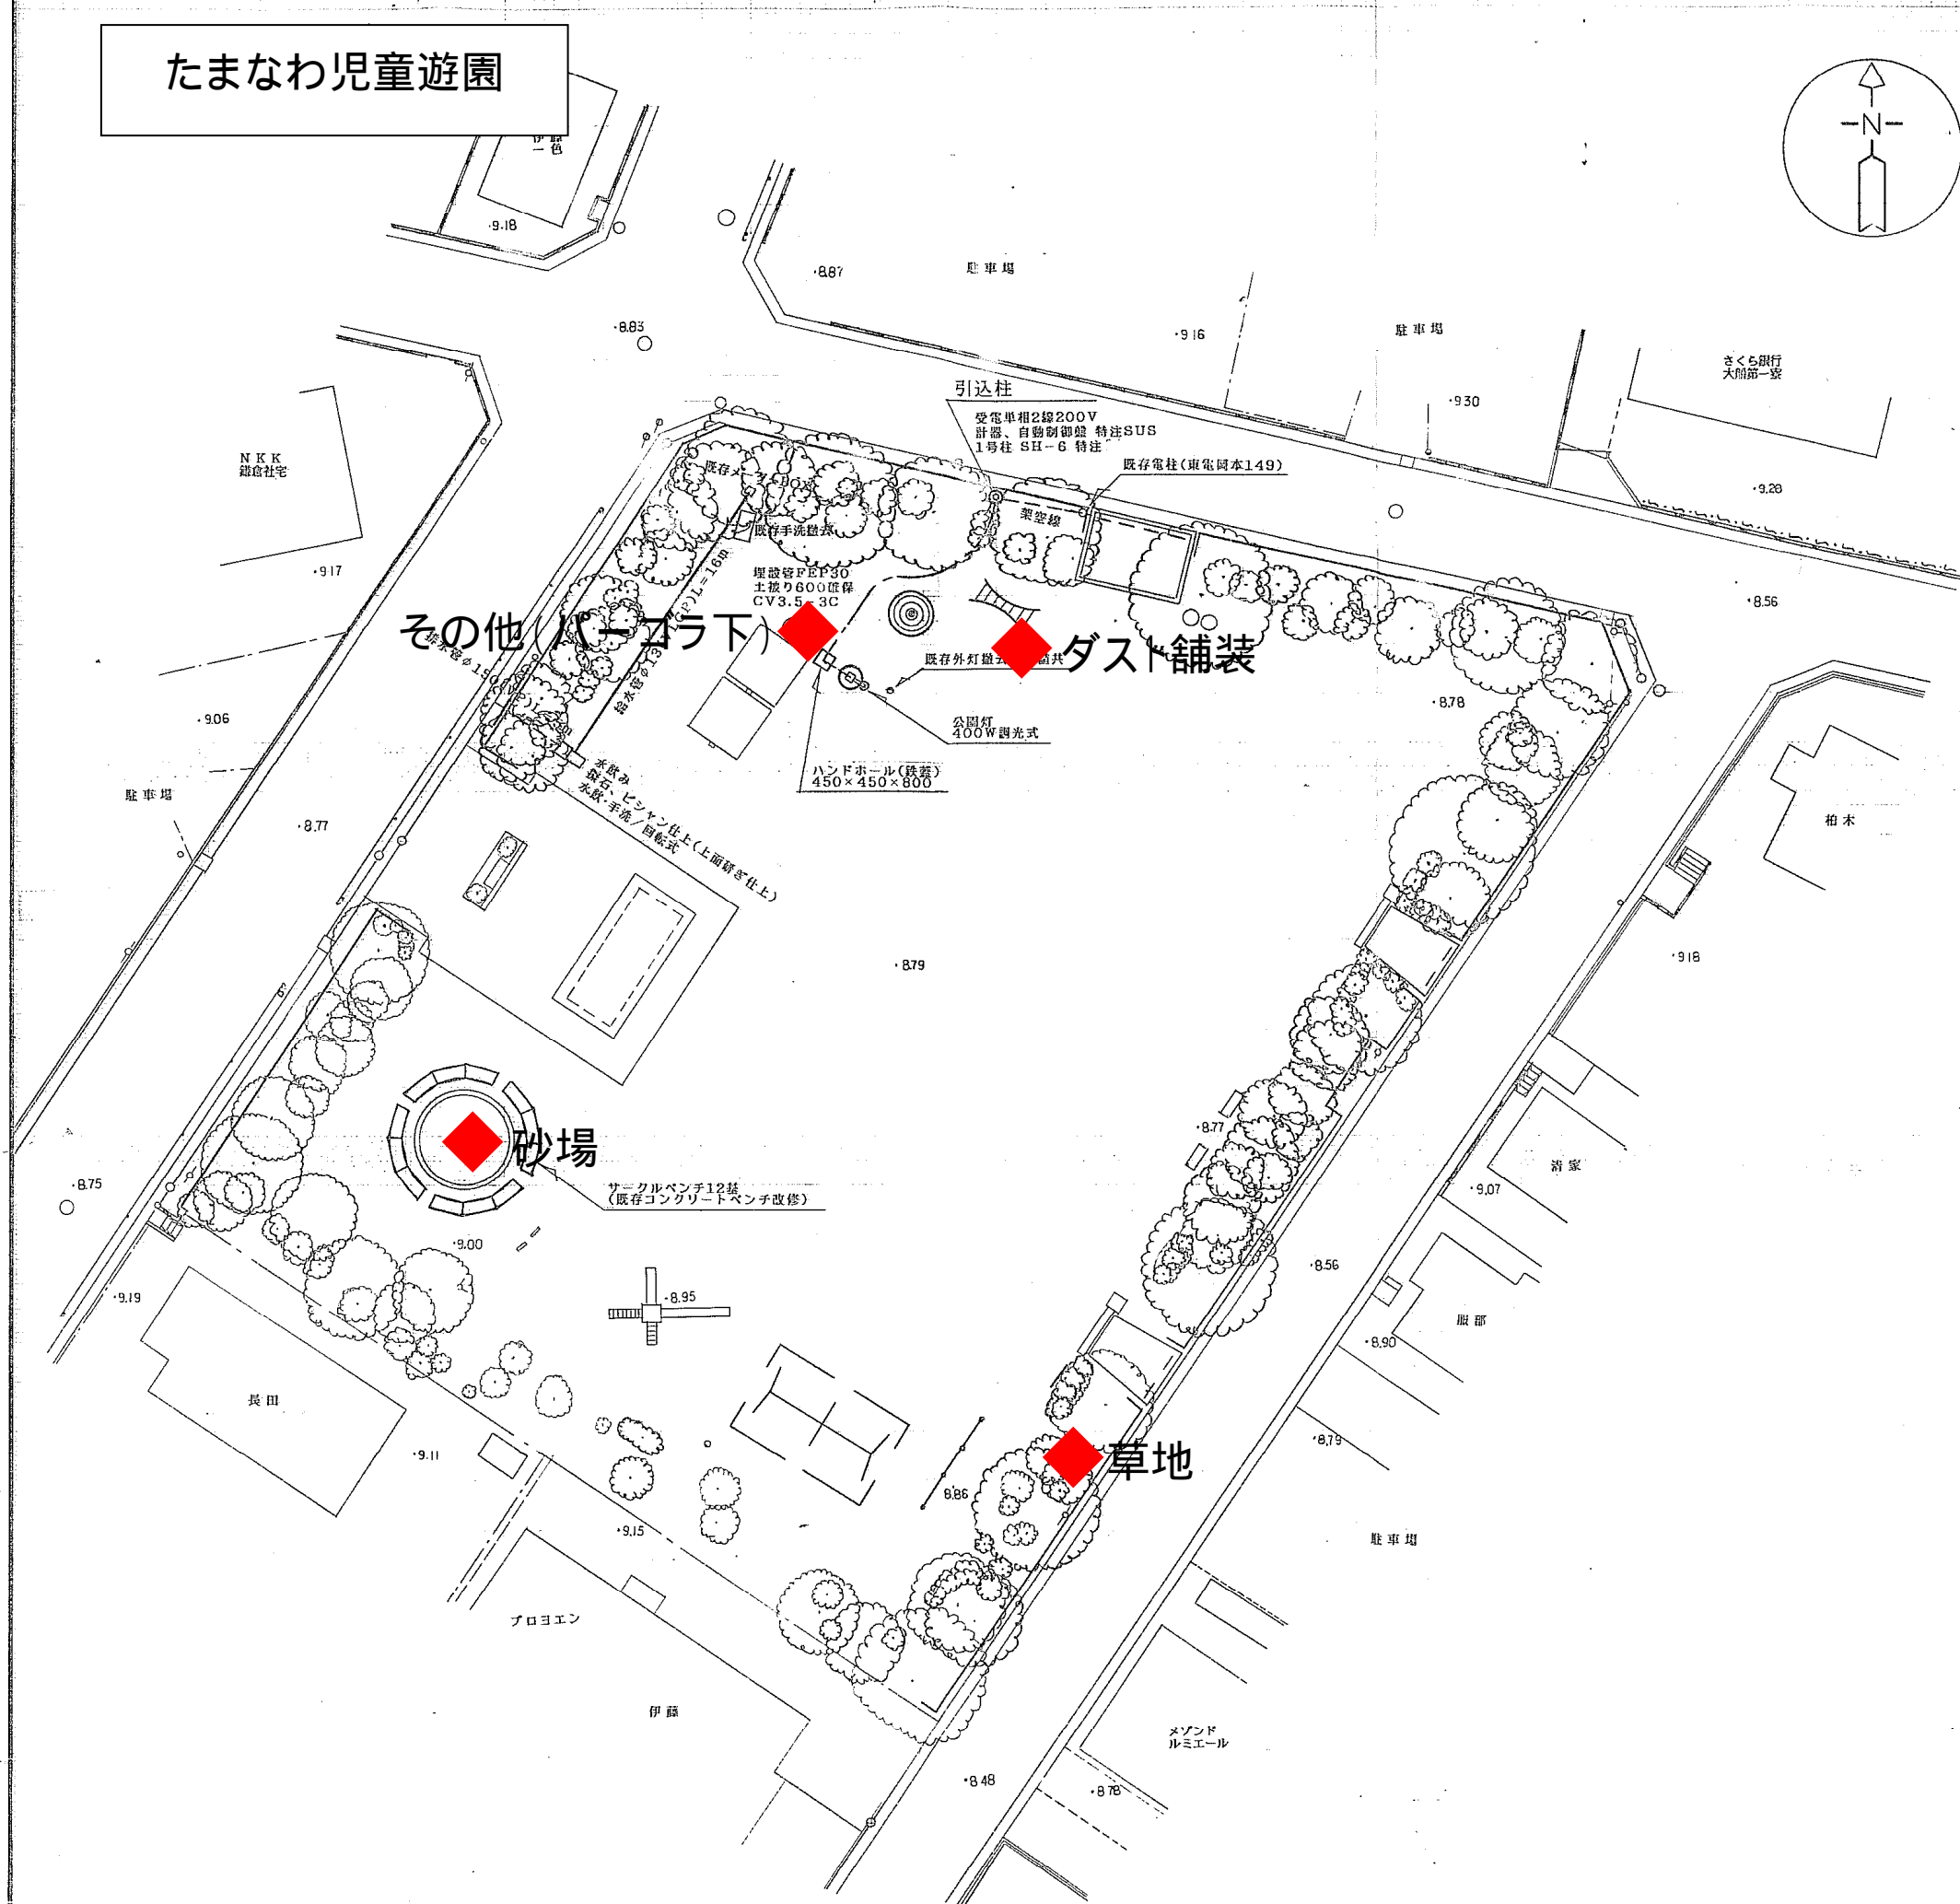

たまなわ児童遊園

工事名	平成10年度		
	たまなわ児童遊園改修工事		
工事箇所	鎌倉市 玉縄一丁目4番		
図面名	平面図	縮尺	1:250
設計年月日		図面番号	1
課長	係長	検図	設計
			写図
鎌倉市役所 緑地海浜部 公園緑地課			