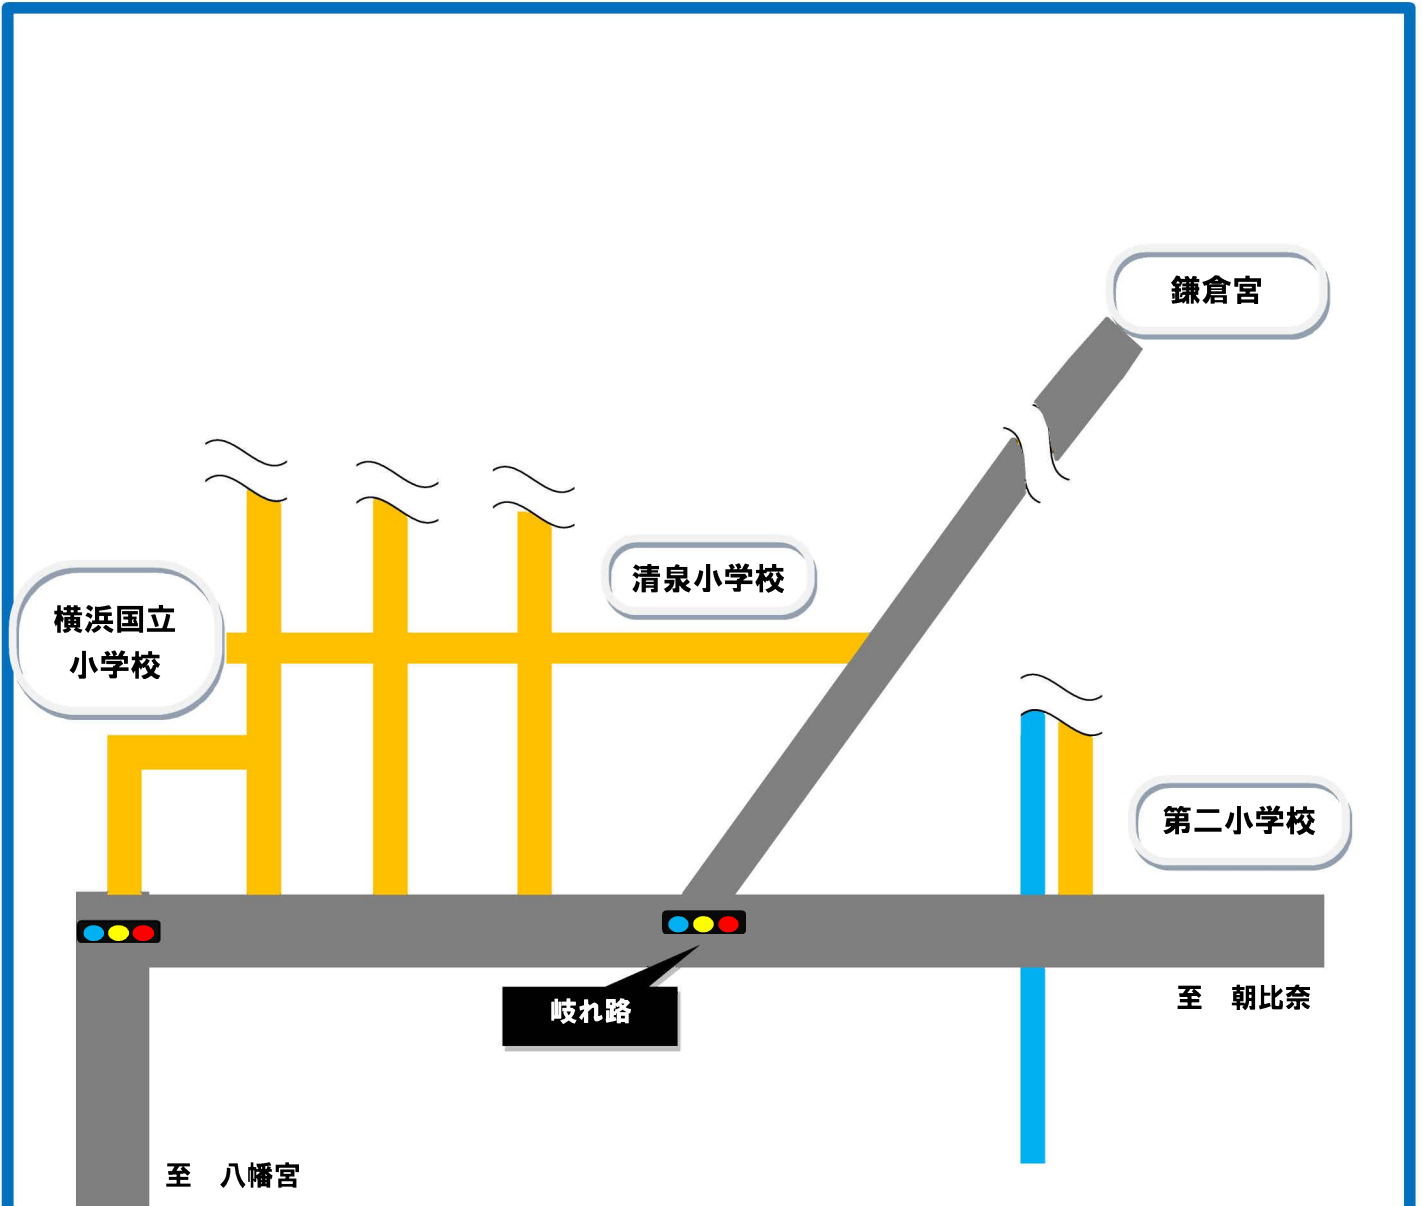

【岐れ路付近の規制】

【規制マップについて】

※  は、曜日・時間帯によって車両の進入が規制される区域です。

※ この他にも、多数の規制が存在します。必ず現地の規制標識を確認し、規制の厳守をお願いします。