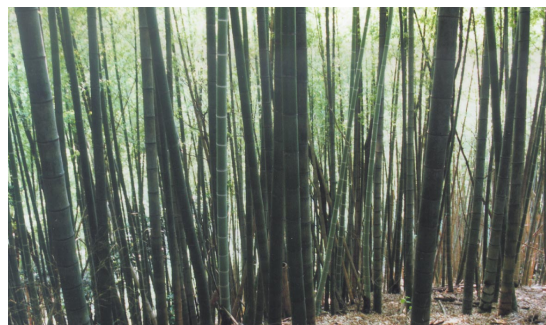

石原谷戸公園

ヘイケボタルを確認

**タヌキのため糞**  
タヌキは家族で特定の場所に糞をする習性があります。

**オニシバリ-コナラ群集(イヌシデ-コナラ林)**  
林床にアズマネザサは茂っていますが、種類は多く、コウヤボウキやヤマツツジなどの雑木林の構成種も生育しています。

**シオカラトンボ**

**コサギ**

**城廻**

**ニホンアカガエル幼生**

**ニホンヒキガエル幼生**

**竹林**  
密生しているモウソウチク林です。林内には日陰に強いジャノヒゲなどの植物が散生しています。

**関谷公園**

**調査確認種数**

- 植物：69科138種
- 動物
  - 哺乳類：モグラ、タヌキ他 3科3種
  - 鳥類：17科25種
  - 爬虫類：カナヘビ 1科1種
  - 両生類：ニホンヒキガエル 1科1種
  - 昆虫類：79科201種
  - 底生動物：13科16種