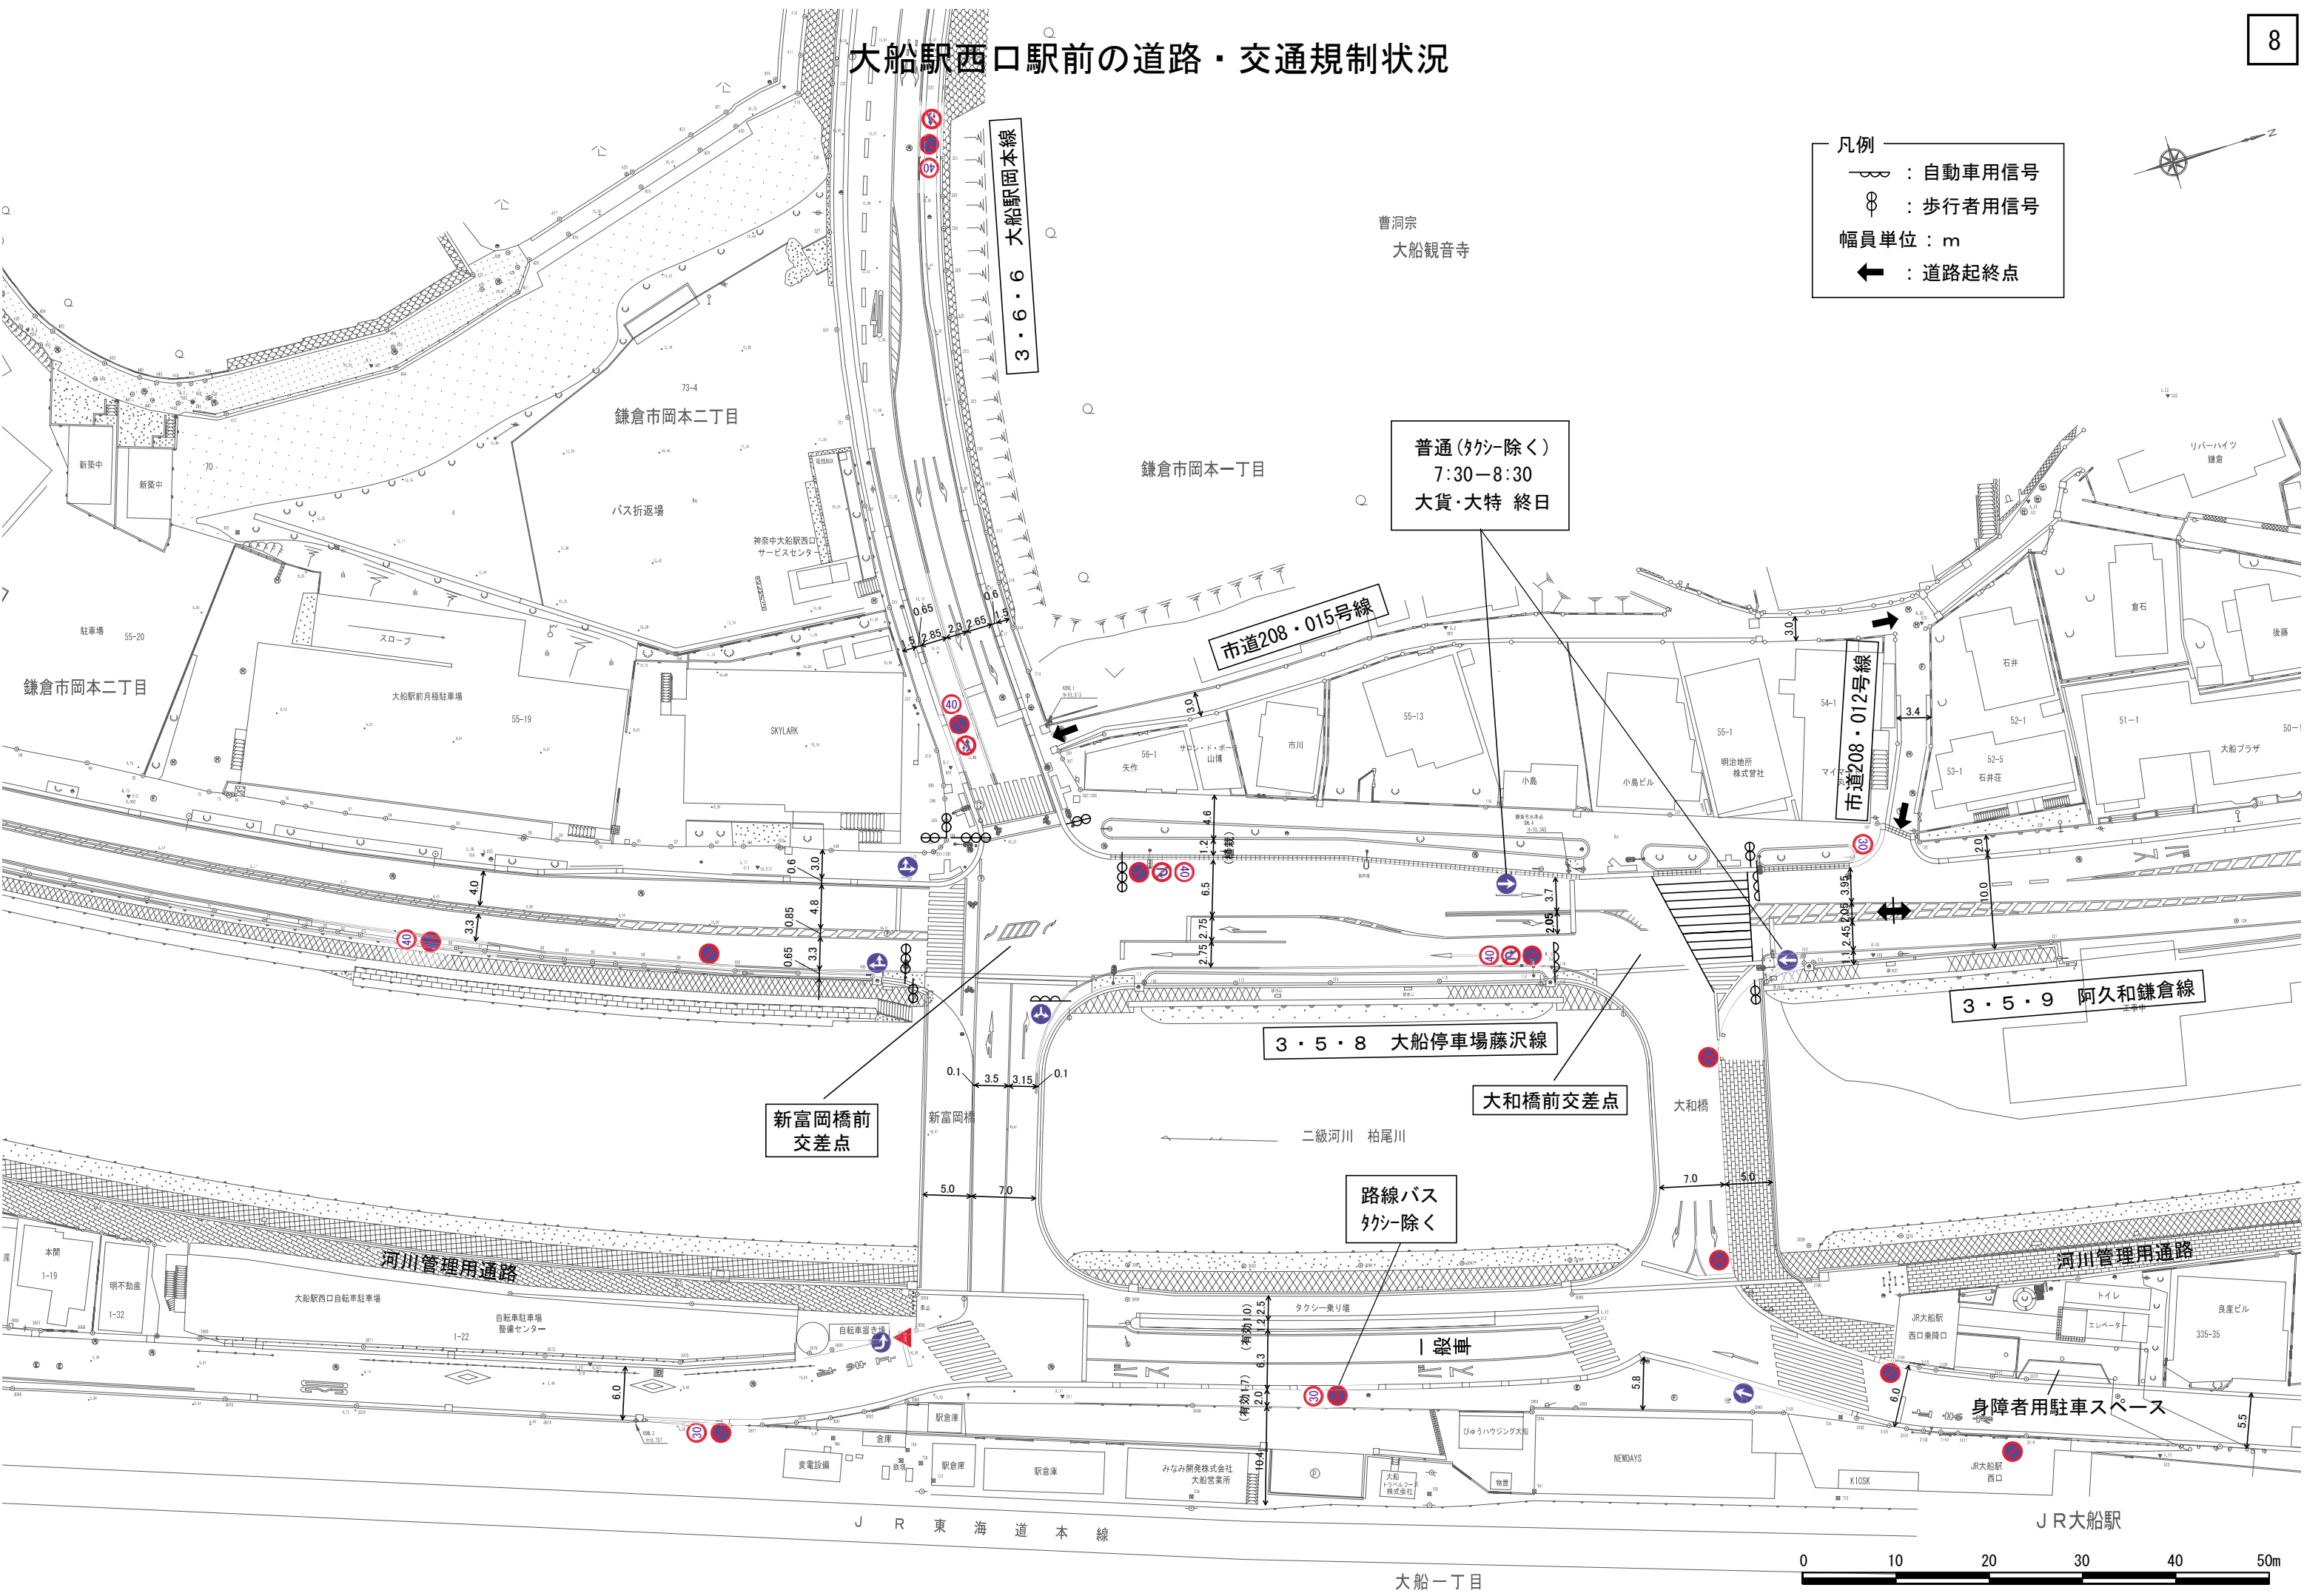

大船駅西口駅前の道路・交通規制状況

凡例

-  : 自動車用信号
-  : 歩行者用信号
- 幅員単位 : m
-  : 道路起終点

新富岡橋前交差点

3・5・8 大船停車場藤沢線

大和橋前交差点

路線バス
タクシー除く

3・5・9 阿久和鎌倉線

身障者用駐車スペース

J R 東 海 道 本 線

J R 大 船 駅

大船一丁目