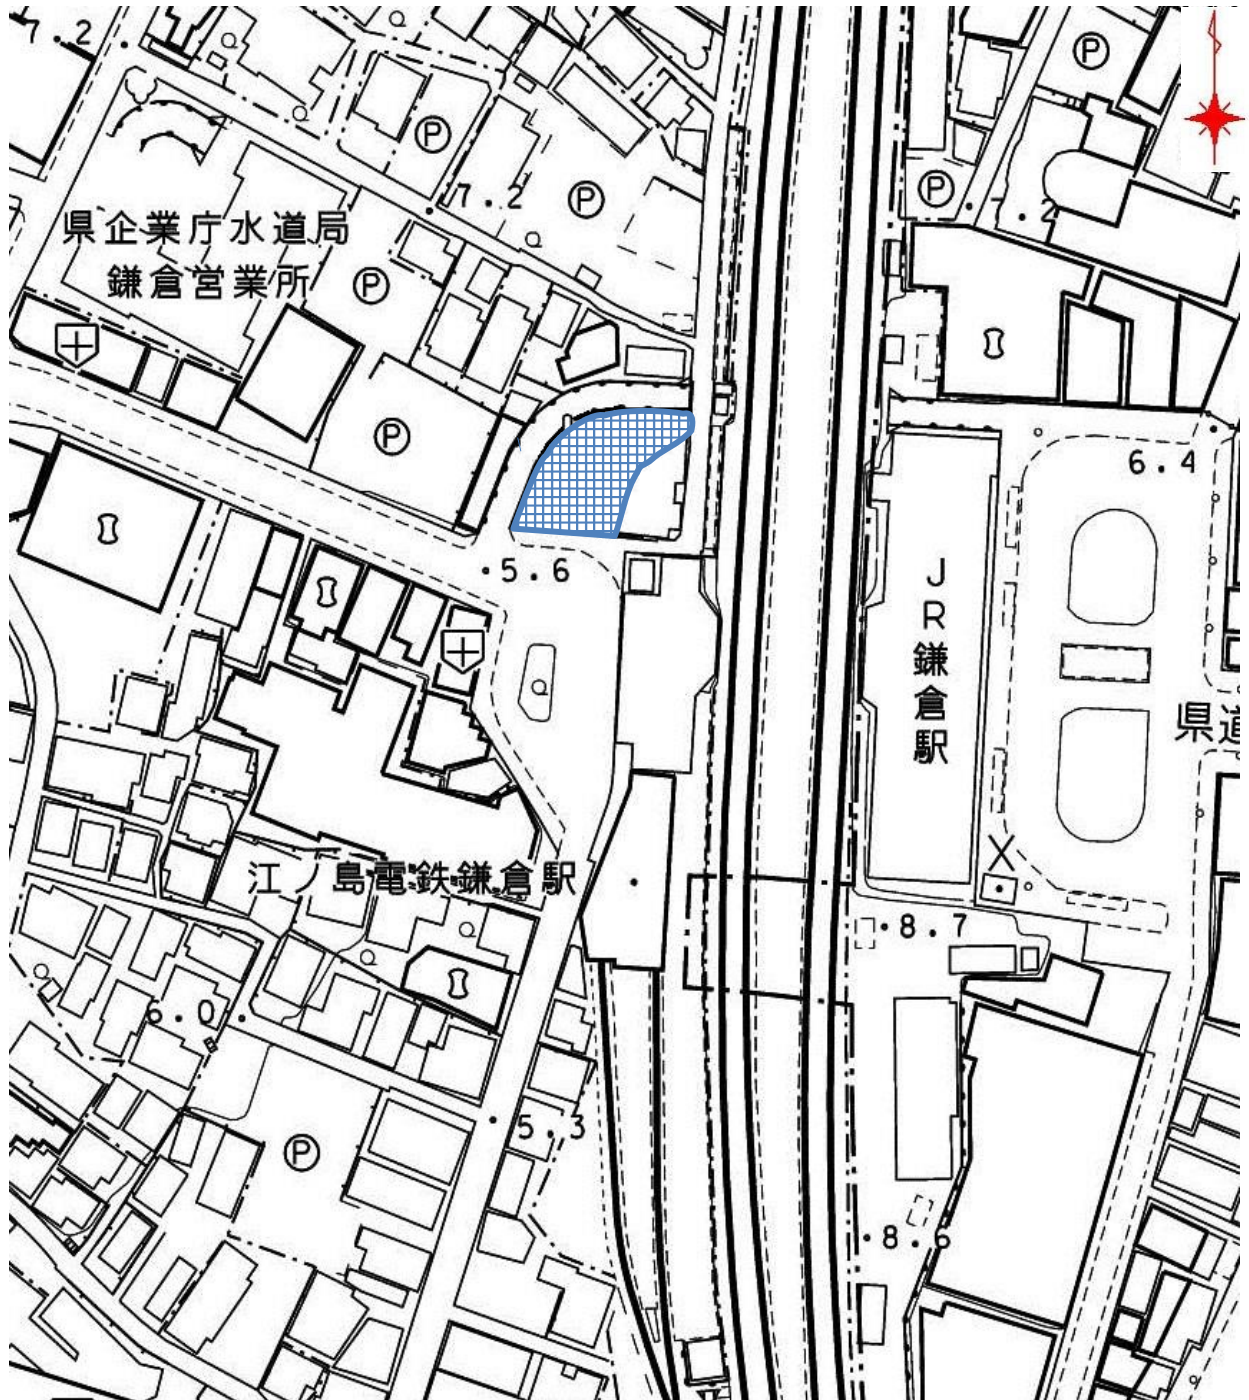

鎌倉駅西口駅前時計台広場位置図

鎌倉駅西口駅前時計台広場区域(現況)