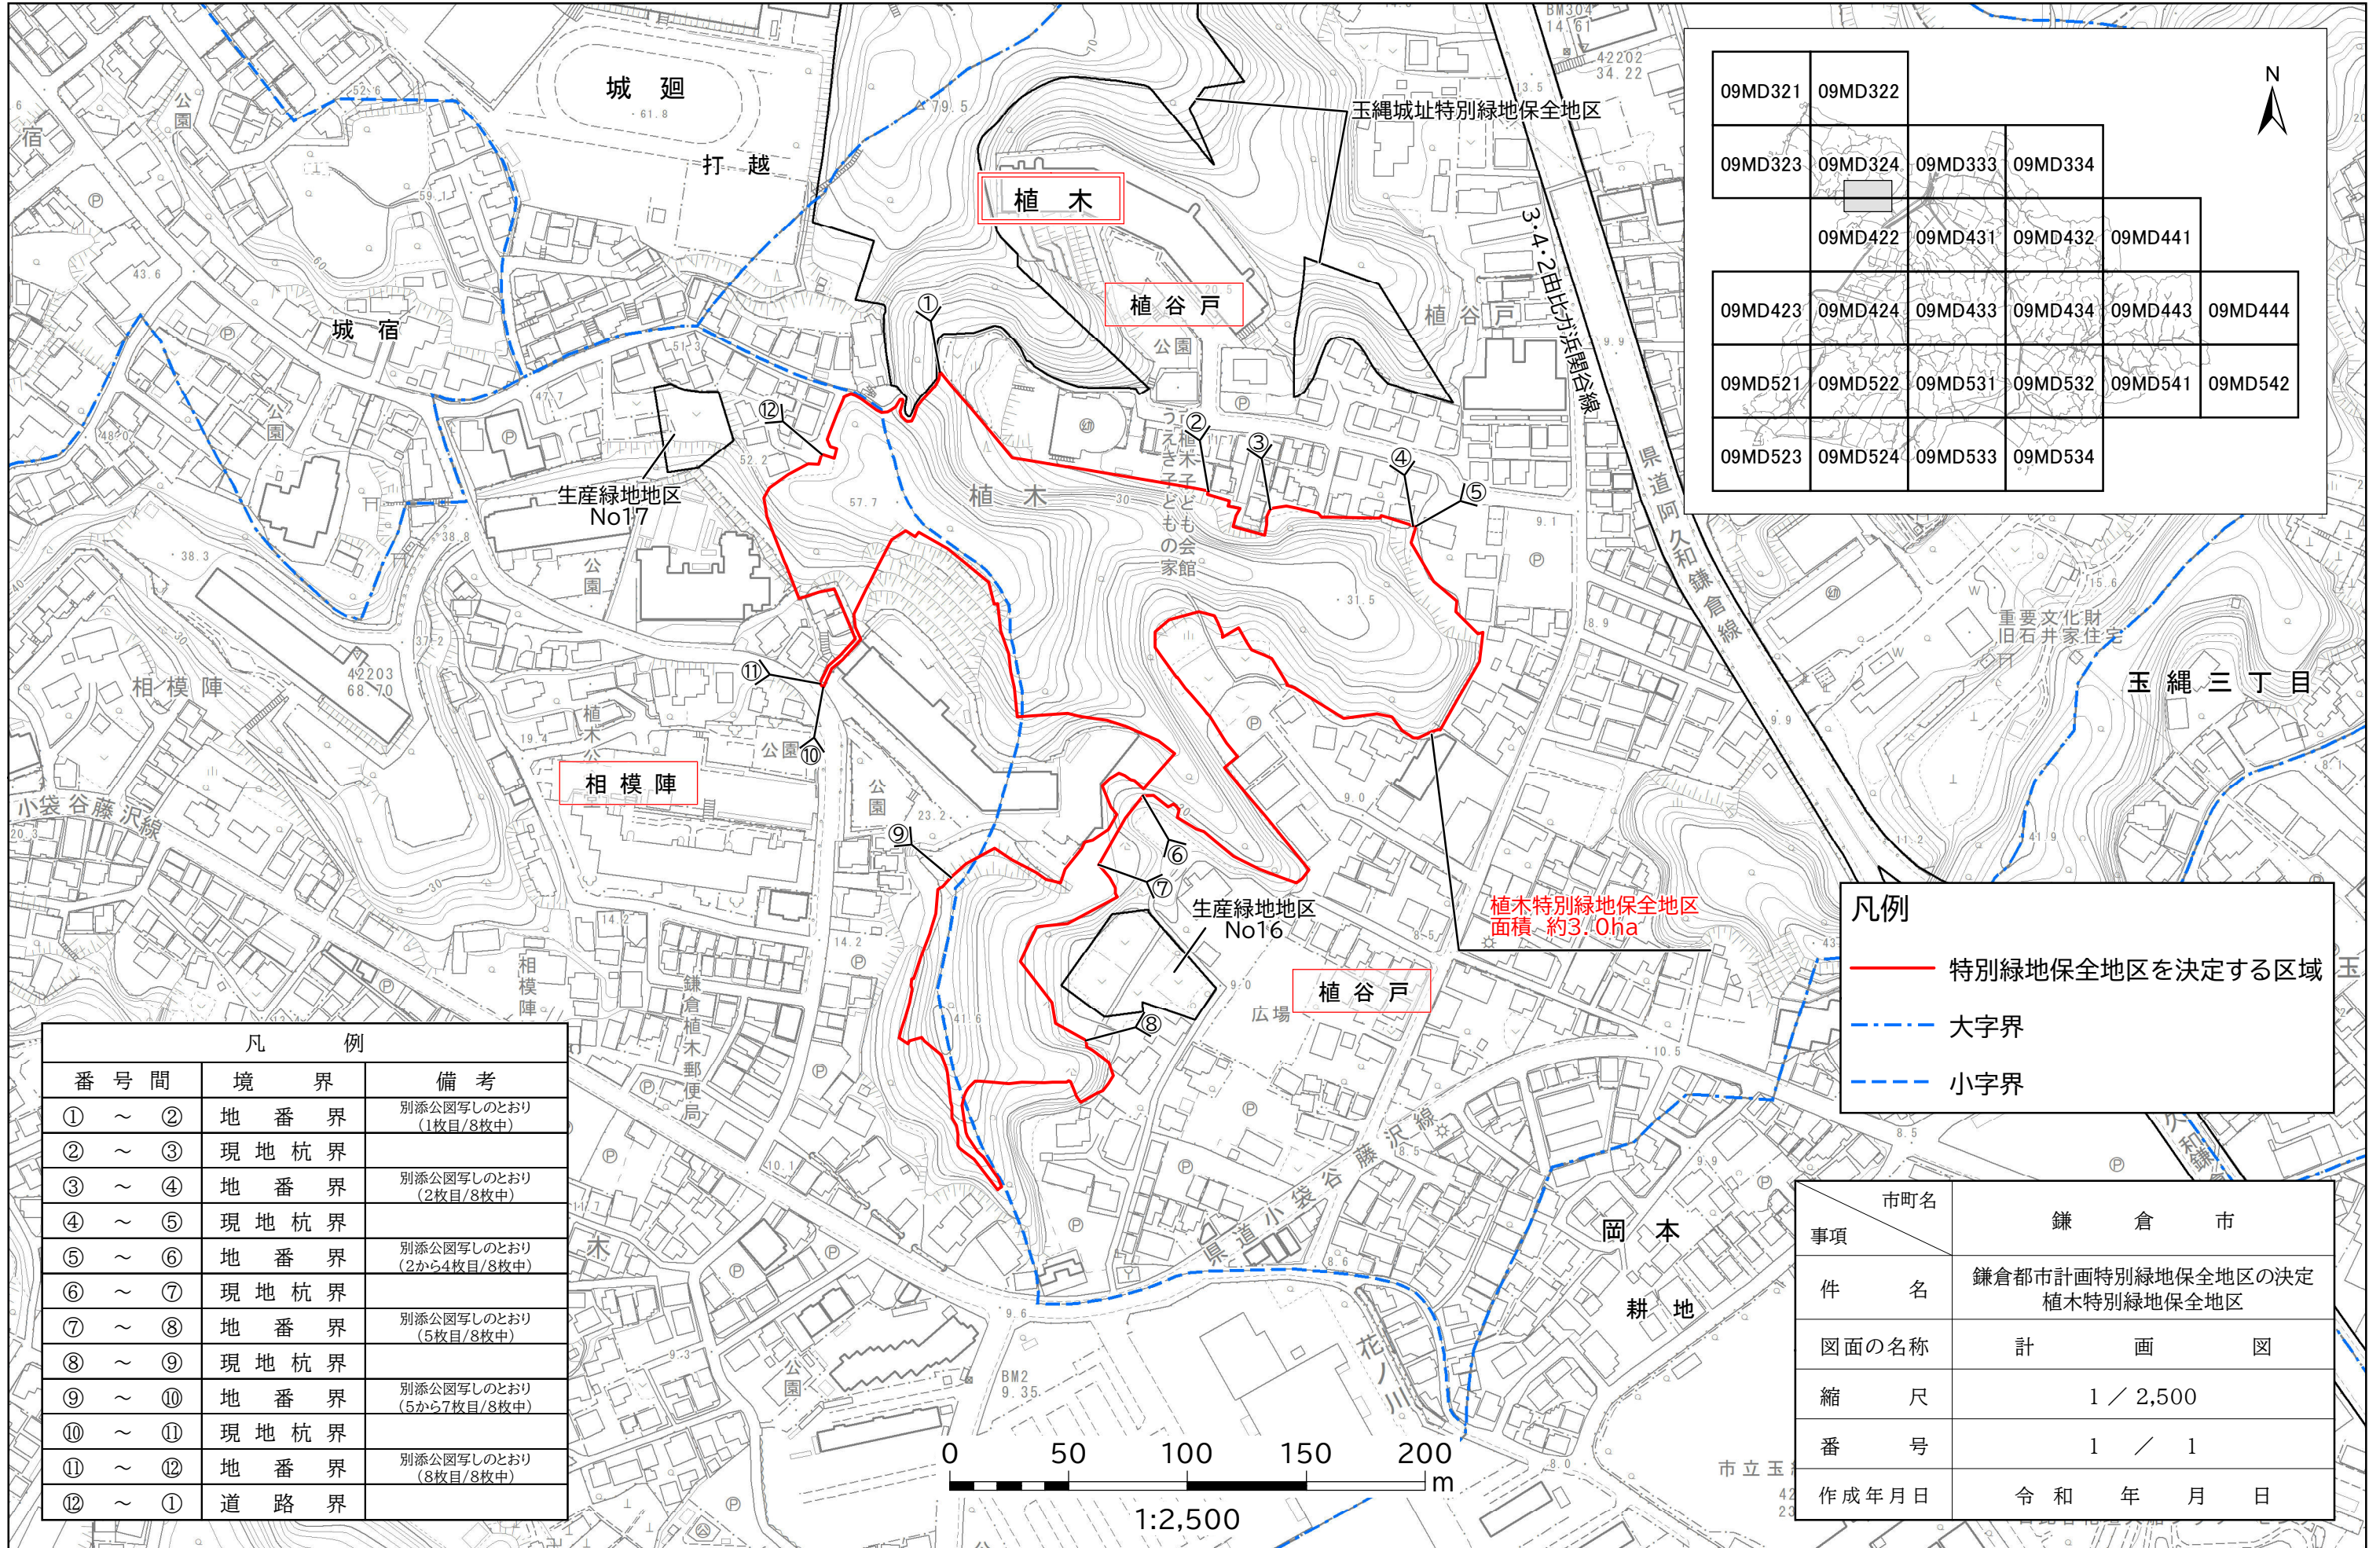

(原案)

09MD321	09MD322				
09MD323	09MD324	09MD333	09MD334		
	09MD422	09MD431	09MD432	09MD441	
09MD423	09MD424	09MD433	09MD434	09MD443	09MD444
09MD521	09MD522	09MD531	09MD532	09MD541	09MD542
09MD523	09MD524	09MD533	09MD534		

凡例

- 特別緑地保全地区を決定する区域
- - - 大字界
- - - 小字界

凡例

番号間	境界	備考
① ~ ②	地番界	別添公園写しのとおり (1枚目/8枚中)
② ~ ③	現地杭界	
③ ~ ④	地番界	別添公園写しのとおり (2枚目/8枚中)
④ ~ ⑤	現地杭界	
⑤ ~ ⑥	地番界	別添公園写しのとおり (2から4枚目/8枚中)
⑥ ~ ⑦	現地杭界	
⑦ ~ ⑧	地番界	別添公園写しのとおり (5枚目/8枚中)
⑧ ~ ⑨	現地杭界	
⑨ ~ ⑩	地番界	別添公園写しのとおり (5から7枚目/8枚中)
⑩ ~ ⑪	現地杭界	
⑪ ~ ⑫	地番界	別添公園写しのとおり (8枚目/8枚中)
⑫ ~ ①	道路界	