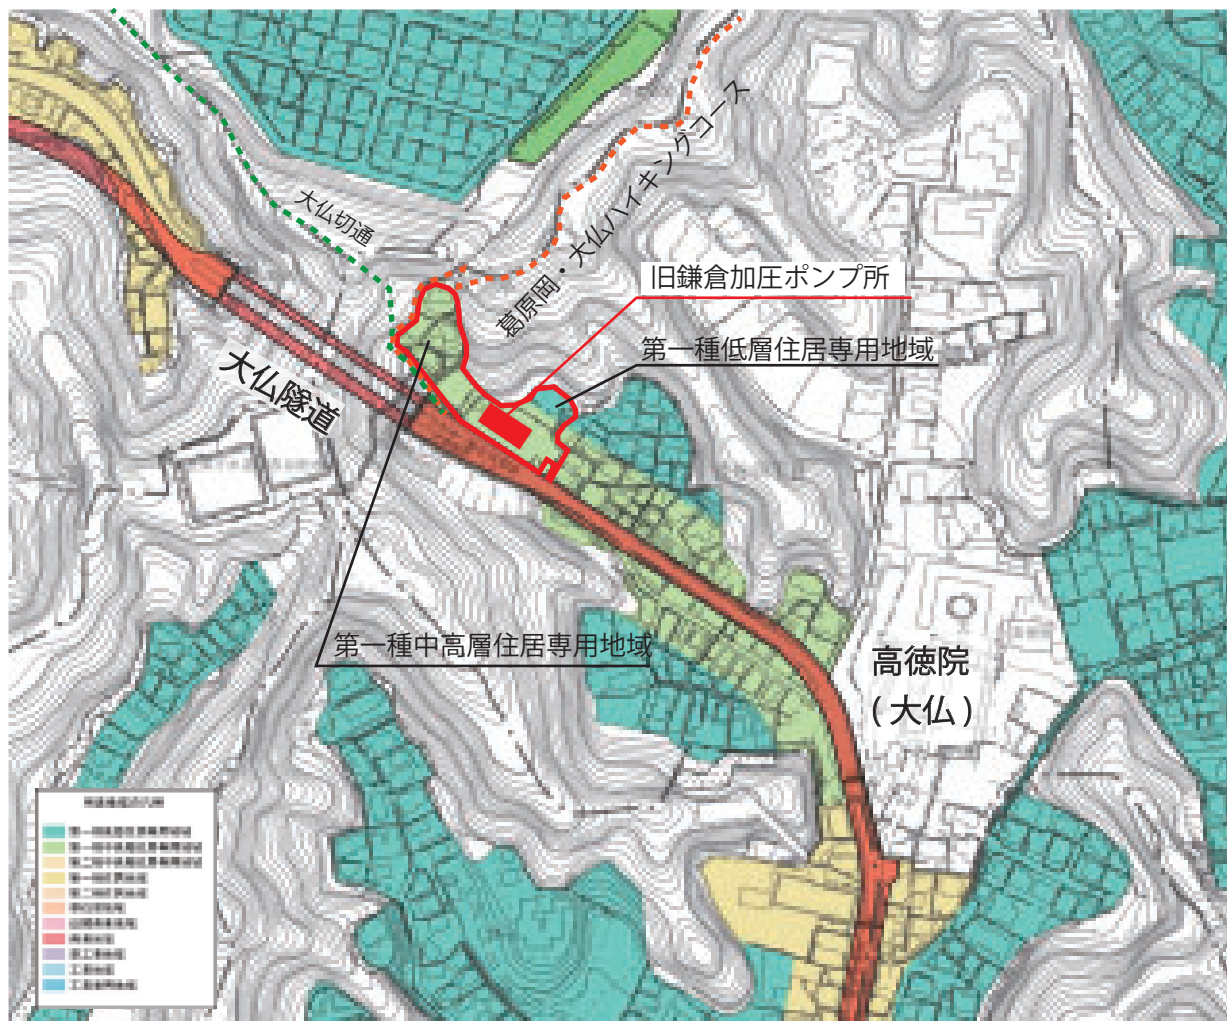

鎌倉都市計画歴史的風致維持向上地区計画の都市計画
の経過について

目次

計画区域	・・・資料 1
土地利用構想図	・・・資料 2
土地利用構想図（レッドゾーン）	・・・資料 3

1 計画区域

資料1

本計画区域は、鎌倉市歴史的風致維持向上計画の重点区域内、かつ、本市の維持及び向上すべき歴史的風致の「別荘文化に由来する歴史的風致」の範囲に位置しており、鎌倉の歴史的風土を特徴づけている、国指定史跡大仏切通及び歴史的風土特別保存地区に隣接している。

【その他地域地区等】 第2種風致地区、第3種風致地区、歴史的風土保存区域

【出典：歴史的風致維持向上計画】

2 土地利用構想図

資料2

3 土地利用構想図（レッドゾーン）

資料3