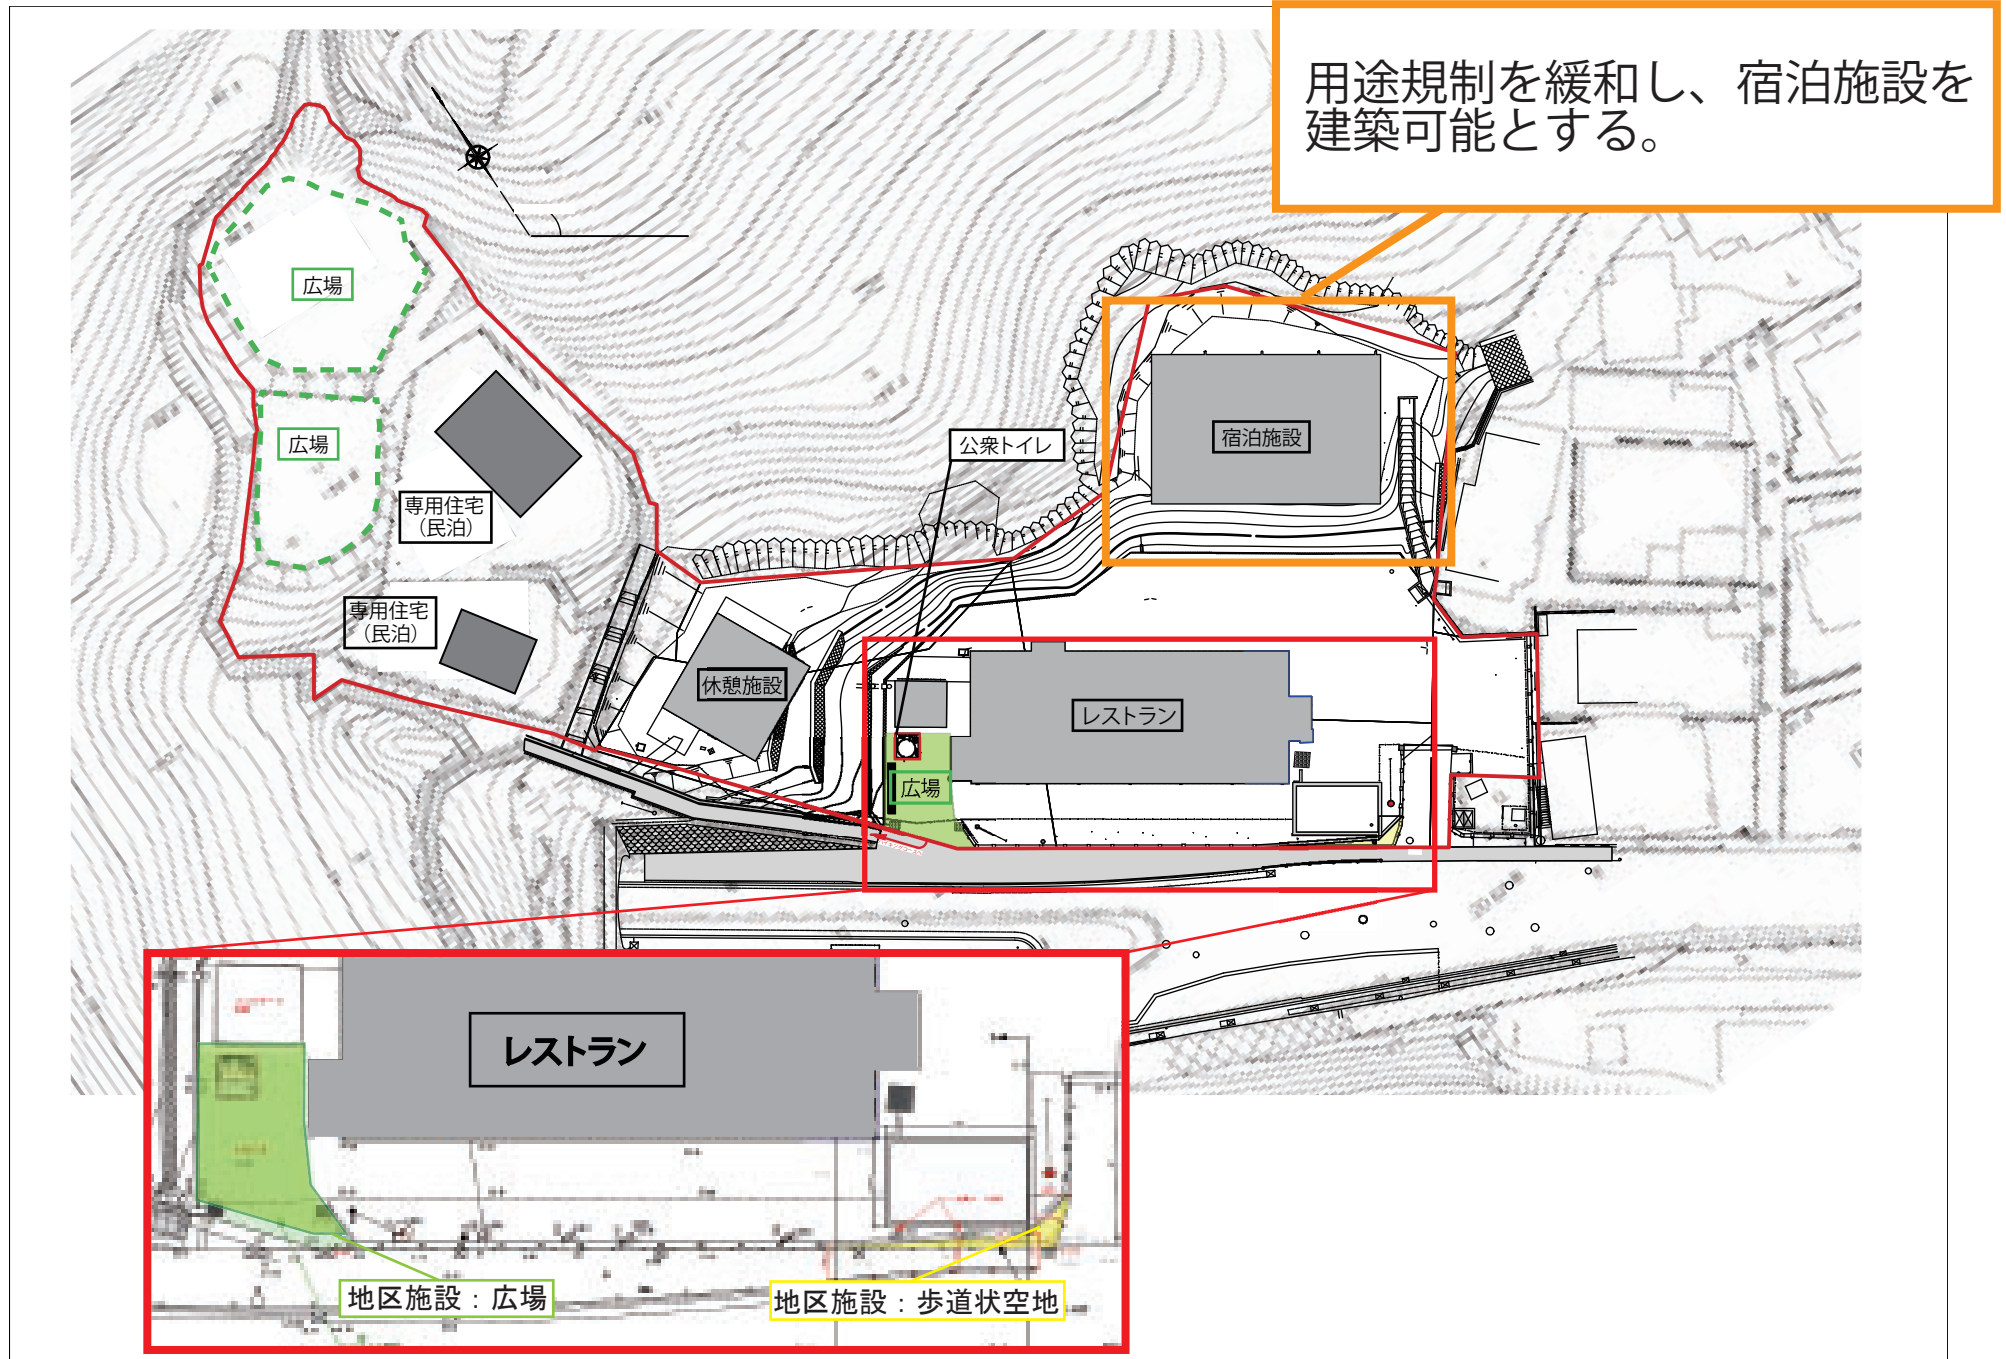

鎌倉都市計画歴史的風致維持向上地区計画の都市計画
の経過について

目次

計画区域	・・・資料 1
土地利用構想図	・・・資料 2
土地利用構想図（レッドゾーン）	・・・資料 3

1 計画区域

資料1

本計画区域は、鎌倉市歴史的風致維持向上計画の重点区域内、かつ、本市の維持及び向上すべき歴史的風致の「別荘文化に由来する歴史的風致」の範囲に位置しており、鎌倉の歴史的風土を特徴づけている、国指定史跡大仏切通及び歴史的風土特別保存地区に隣接している。

【その他地域地区等】 第2種風致地区、第3種風致地区、歴史的風土保存区域

【出典：歴史的風致維持向上計画】

2 土地利用構想図

資料2

3 土地利用構想図（レッドゾーン）

資料3