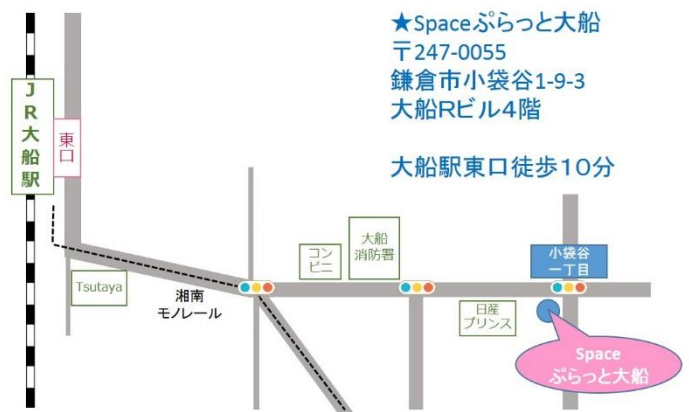

## 第2・第4火曜日終了後、 みんなでごはんを食べます。

\* 「みんなでごはん」は独立行政法人福祉医療機構の  
社会福祉振興助成 (WAM 助成) を受けた  
インクルージョンネットかながわの自主事業です。

申し込み・問い合わせ先：  
一般社団法人インクルージョンネットかながわ  
(インクル相談室鎌倉)

電 話： 0467-46-2119

F A X： 0467-47-9290

メール： [incl@inclusion-net.jp](mailto:incl@inclusion-net.jp)