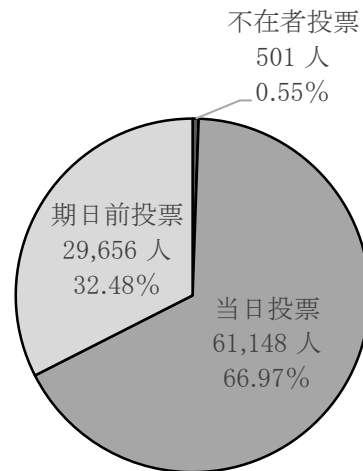

24 投票方法に関する調（選挙区）

* 在外投票を除く

	不在者投票	当日投票	期日前投票	総数
投票者数	501	61,148	29,656	91,305
率 (%)	0.55%	66.97%	32.48%	100%

※在外投票を除く。