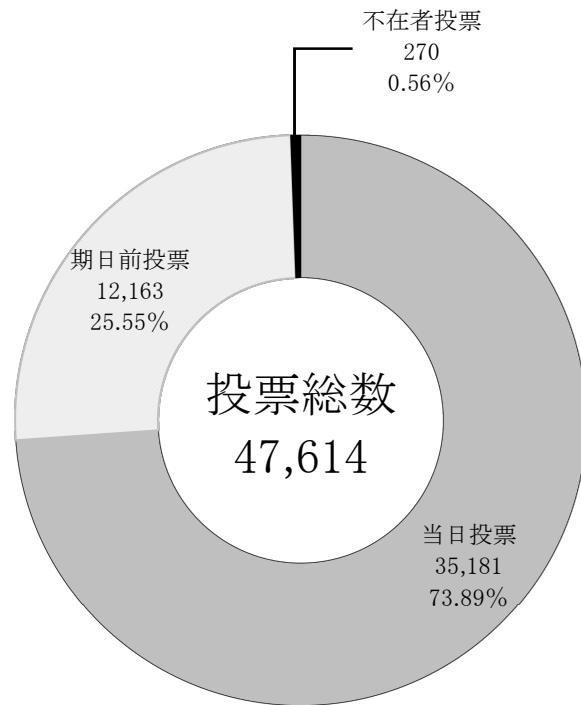

22 投票方法に関する調

※各投票方法の合計値は、小数点以下第3位を四捨五入しているため100%にならない。

	当日投票	期日前投票	不在者投票	合計
投票者数(人)	35,181	12,163	270	47,614
投票率	73.89%	25.55%	0.57%	