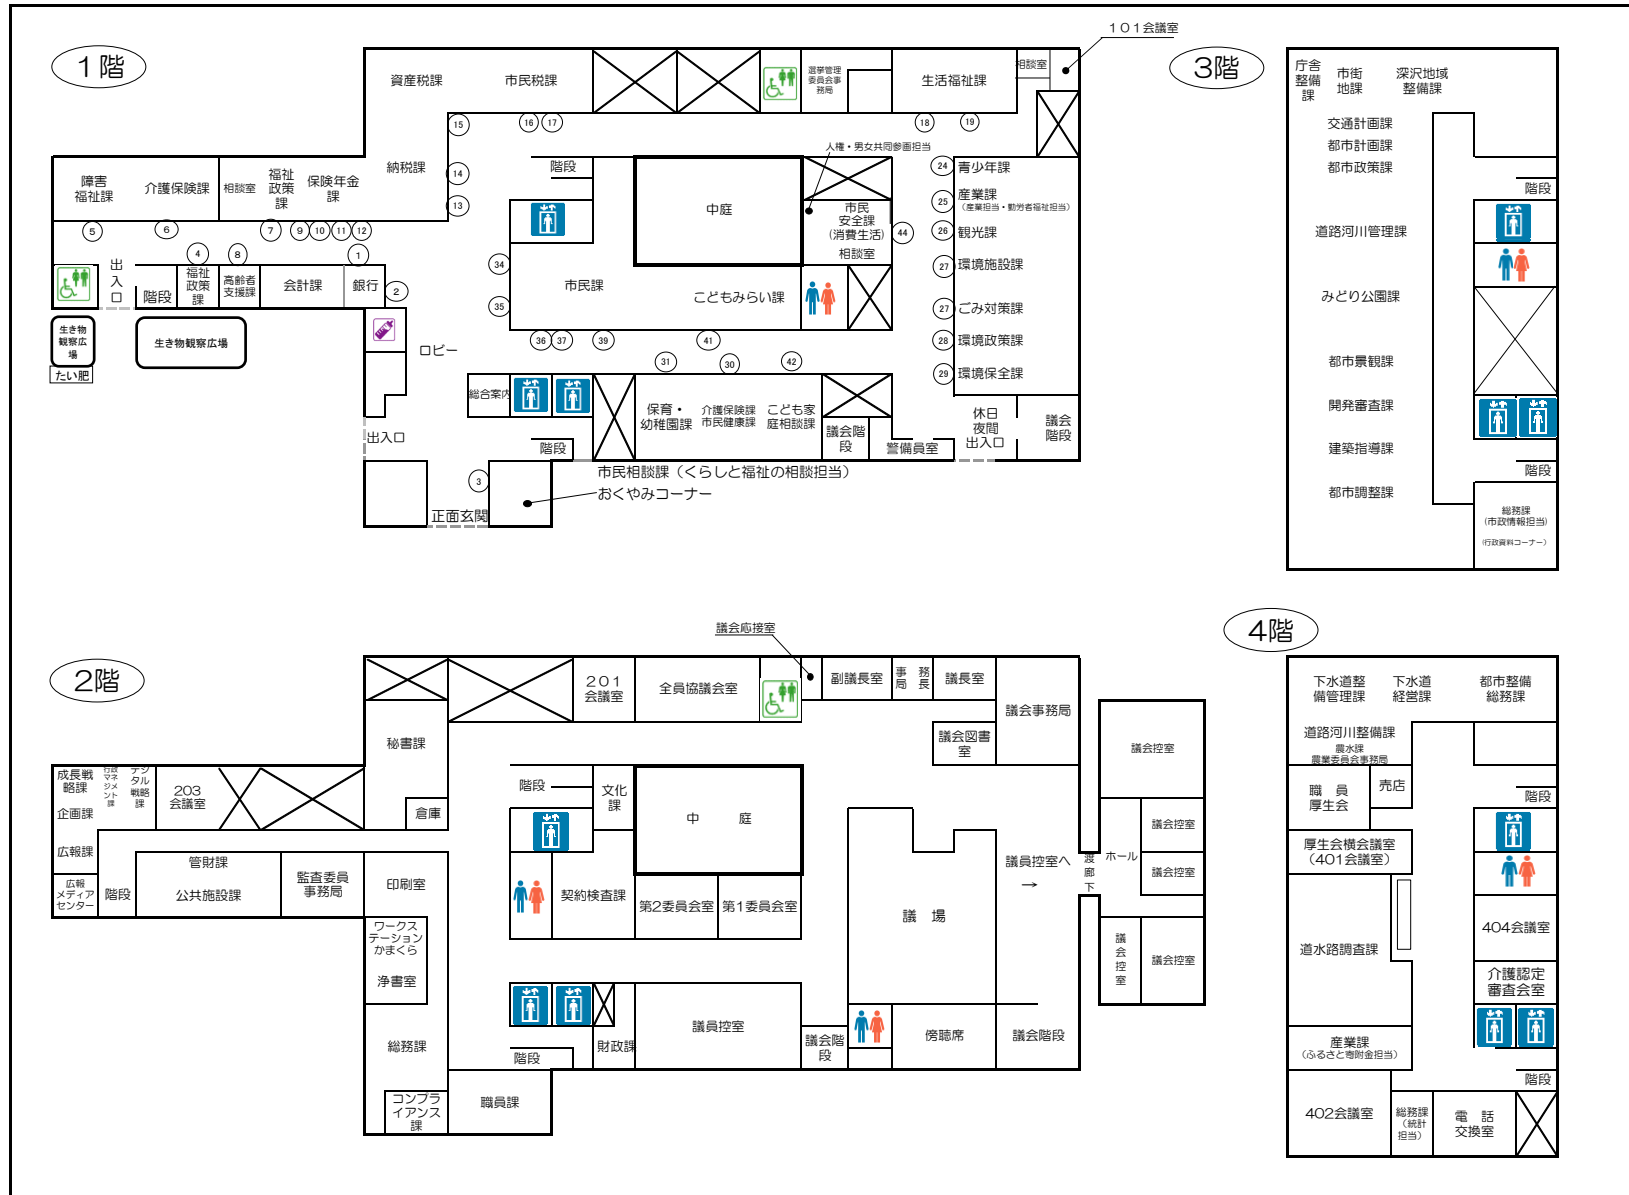

本庁舎レイアウト

令和8年5月7日

各分庁舎等レイアウト