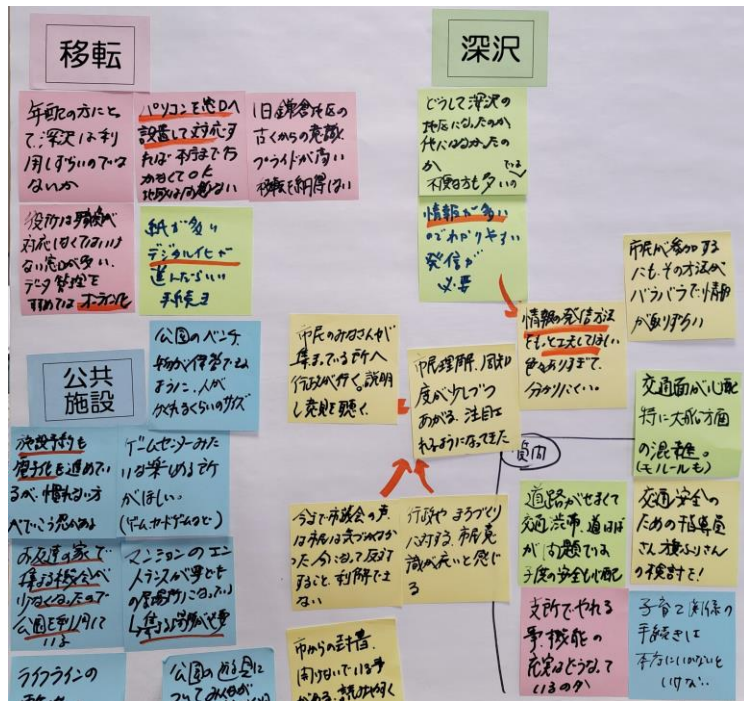

有自車
の整備
が重要

インテ
ルの
クラブ
の活用
が重要

備前公
の整備
が重要

その他

多目的
の活用
が重要

多目的
の活用
が重要

多目的
の活用
が重要

大船町内会館 (5/3AM)

グラウンド・体育館

岡本町内会館

移転

深沢

簡易

建物の
深さ!

市民との交流を妨げない
誰か来たい施設 → 誰か来たい場所

公共施設