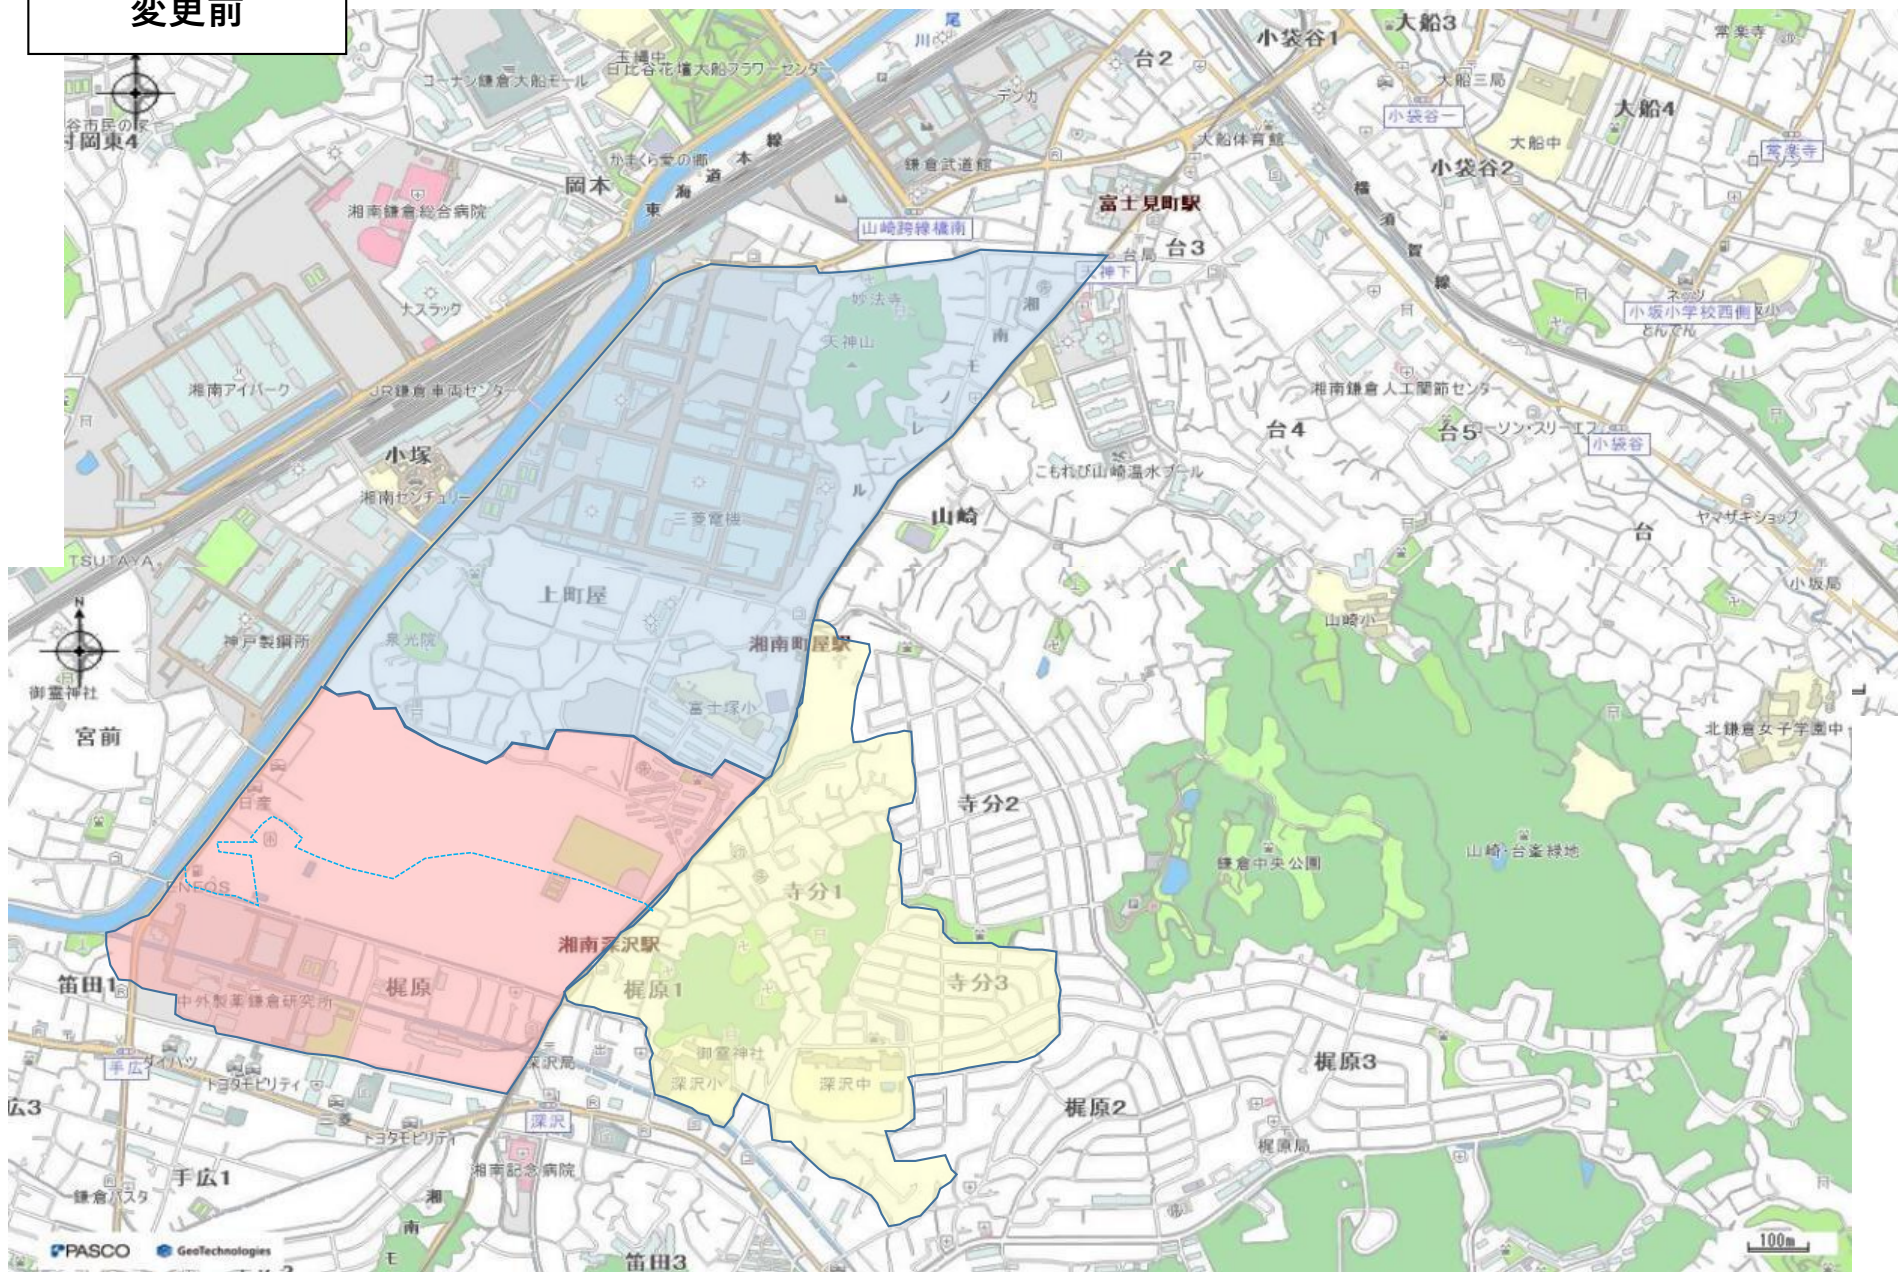

変更前

【資料2-2】広域避難場所区域図（深沢多目的スポーツ広場）

変更後