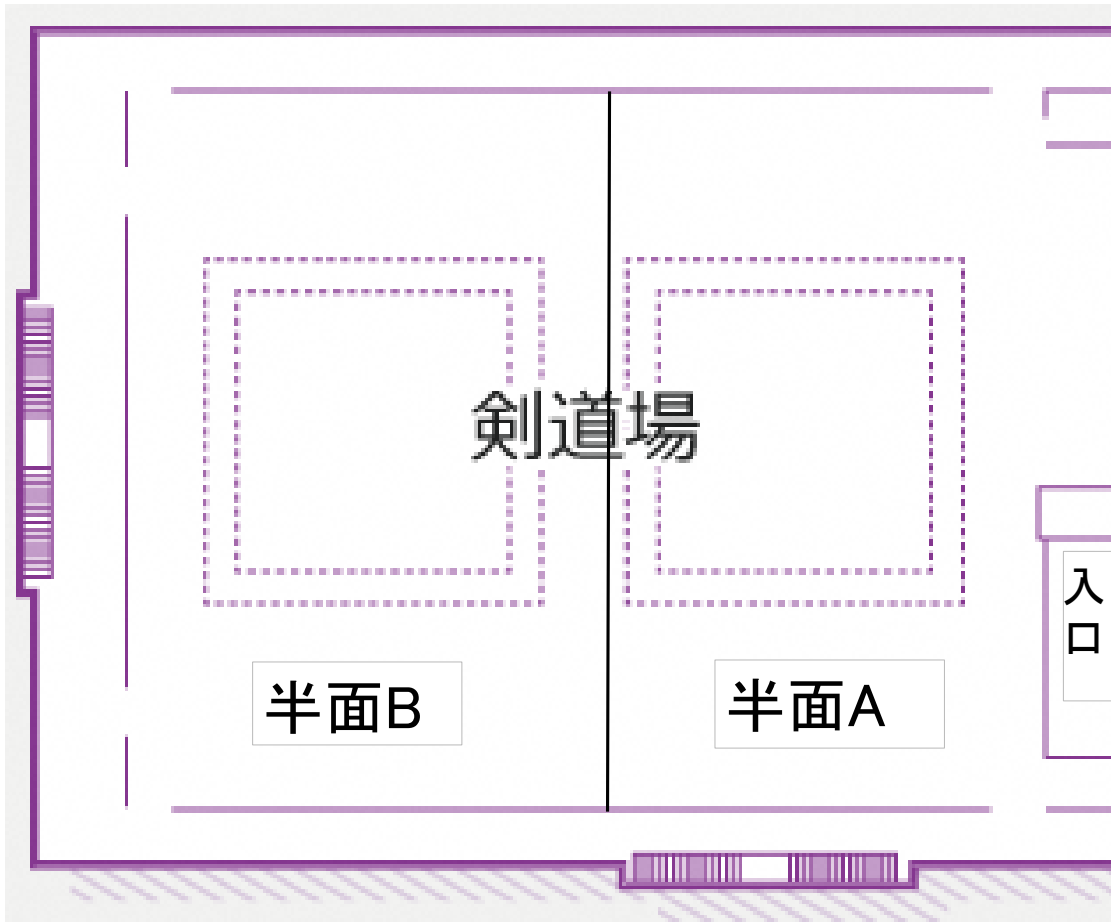

鎌倉武道館 室場レイアウト

●柔道場

●剣道場

●多目的室

●第一会議室