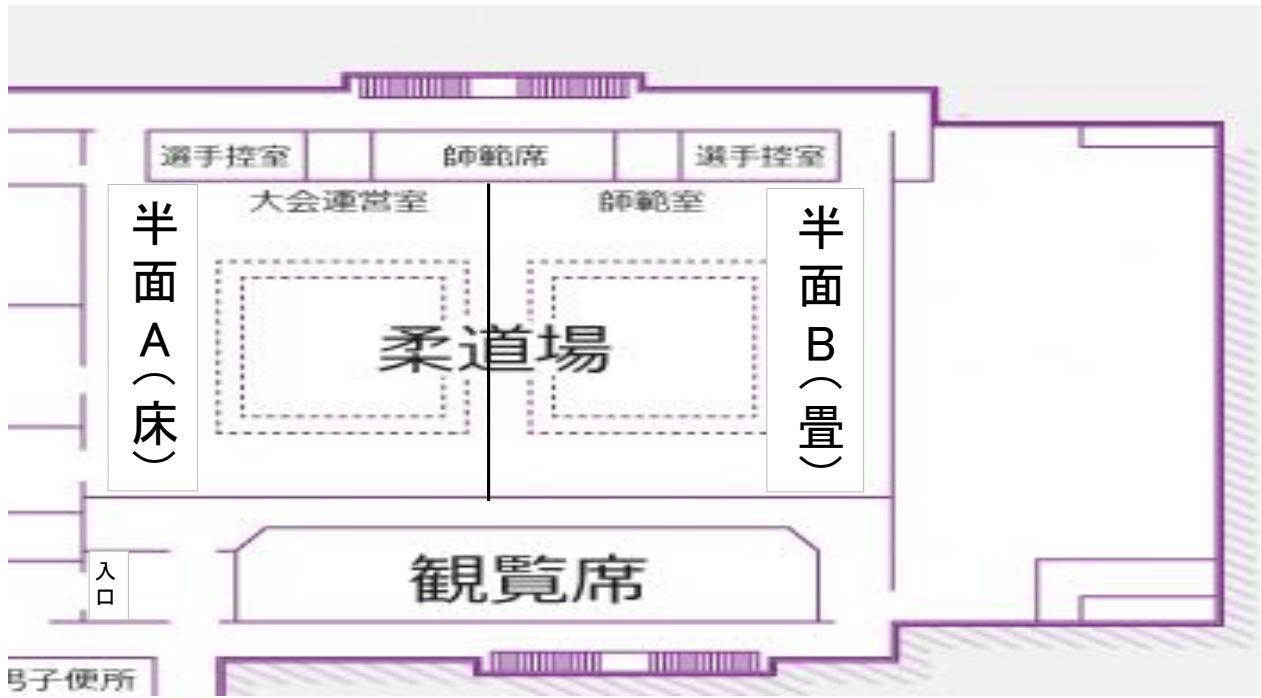

鎌倉武道館 室場レイアウト

●柔道場

●剣道場

●多目的室

●第一会議室