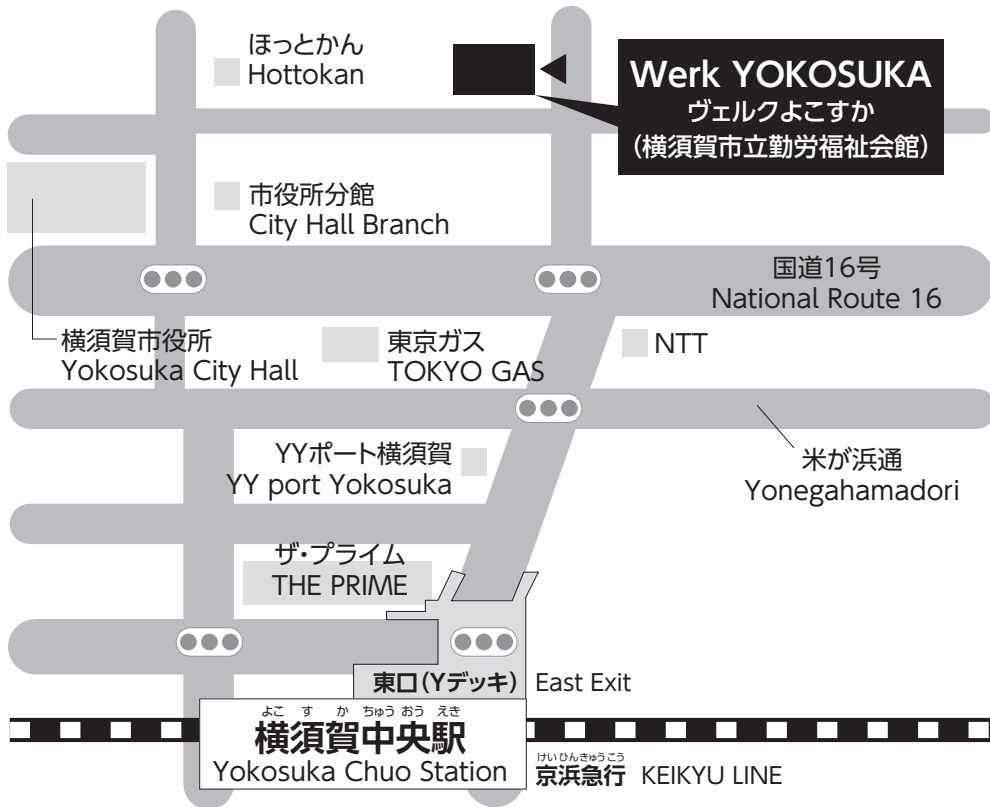

2023年10月3日 ~ 12月15日 (20回)  
Oct. 3 – Dec. 15, 2023 (20 times)

どこ

ヴェルクよこすか

(横須賀中央駅から徒歩5分)

Werk YOKOSUKA

(5 minutes walk from Yokosuka Chuo Station on Keikyu Line)

Google Map

ヴェルクよこすか

# ヴェルクよこすか Werk YOKOSUKA

Google Map

ヴェルクよこすか

[goo.gl/maps/L18Loxx6YrKQTniM8](https://goo.gl/maps/L18Loxx6YrKQTniM8)

けいぎゅうせん よこすかちゅうおうえき ひがしぐち ふん よこすかしひ でちょう  
京急線 横須賀中央駅 東口から歩いて5分 (横須賀市日の出町1-5)

5 minutes walk from Yokosuka Chuo Station(East Exit) on Keikyu line (1- 5 Hinode-cho, Yokosuka city)