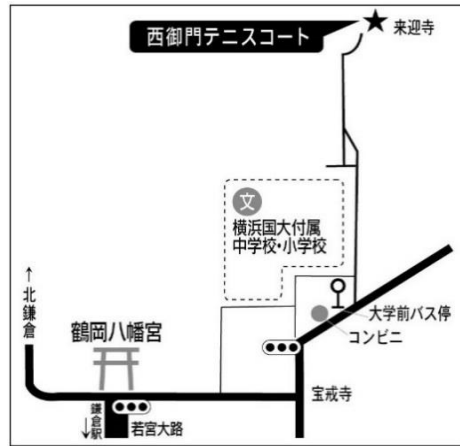

# 生涯学習施設 案内略図

No1 鎌倉生涯学習センター（きらら鎌倉）

No2 腰越学習センター（きらら腰越）

No3 深沢学習センター（きらら深沢）

No4 大船学習センター（きらら大船）

No5 玉縄学習センター（きらら玉縄）

No6 玉縄学習センター分室

No7 中央図書館

No15 見田記念体育館

No16 大船体育館

No17 鎌倉武道館

No18/19 笛田公園庭球場/野球場

No20 鎌倉海浜公園水泳プール

No21 西御門テニスコート

No22 深沢多目的スポーツ広場

No23 こもれび山崎温水プール