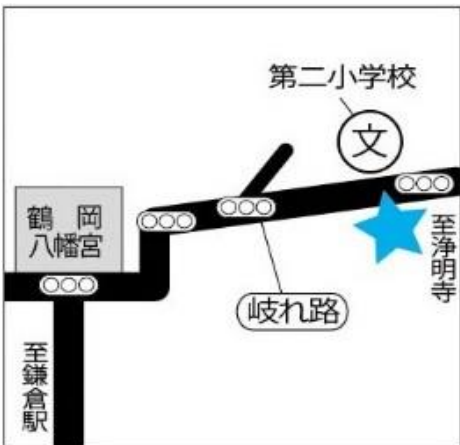

No24 鎌倉青少年会館