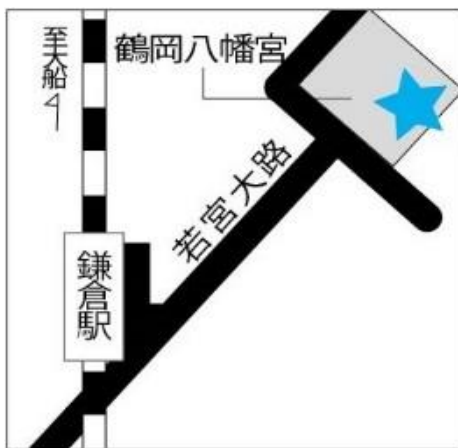

# 生涯学習施設 案内略図

No1 鎌倉生涯学習センター（きらら鎌倉）

No2 腰越学習センター（きらら腰越）

No3 深沢学習センター（きらら深沢）

No4 大船学習センター（きらら大船）

No5 玉縄学習センター（きらら玉縄）

No6 玉縄学習センター分室

No7 中央図書館

No15 見田記念体育館

No16 大船体育館

No17 鎌倉武道館

No18/19 笛田公園庭球場/野球場

No20 鎌倉海浜公園水泳プール

No21 西御門テニスコート

No22 深沢多目的スポーツ広場

No23 こもれび山崎温水プール

No24 鎌倉青少年会館

No25 玉縄青少年会館

No26 吉屋信子記念館

No27 鎌倉市川喜多映画記念館

No28 鎌倉国宝館

No29 鎌倉歴史文化交流館

No30 第一小学校

No31 御成小学校

No32 今泉小学校

No33 手広中学校

No34 鎌倉市福祉センター

No35 教養センター

No36 名越やすらぎセンター

No37 玉縄すこやかセンター

No38 今泉さわやかセンター

No39 腰越なごやかセンター