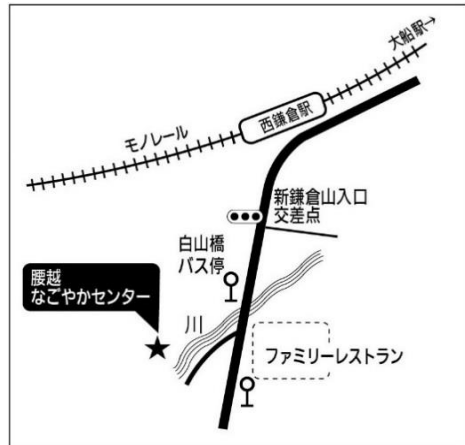

No32 今泉小学校

No33 手広中学校

No34 鎌倉市福祉センター

No35 教養センター

No36 名越やすらぎセンター

No37 玉縄すこやかセンター

No38 今泉さわやかセンター

No39 腰越なごやかセンター