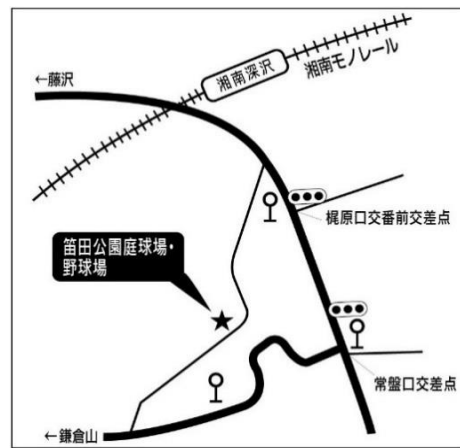

# 生涯学習施設 案内略図

No1 鎌倉生涯学習センター（きらら鎌倉）

No2 腰越学習センター（きらら腰越）

No3 深沢学習センター（きらら深沢）

No4 大船学習センター（きらら大船）

No5 玉縄学習センター（きらら玉縄）

No6 玉縄学習センター分室

No7 中央図書館

No15 見田記念体育館

No16 大船体育館

No17 鎌倉武道館

No18/19 笛田公園庭球場/野球場

No20 鎌倉海浜公園水泳プール

No21 西御門テニスコート

No22 深沢多目的スポーツ広場

No23 こもれび山崎温水プール