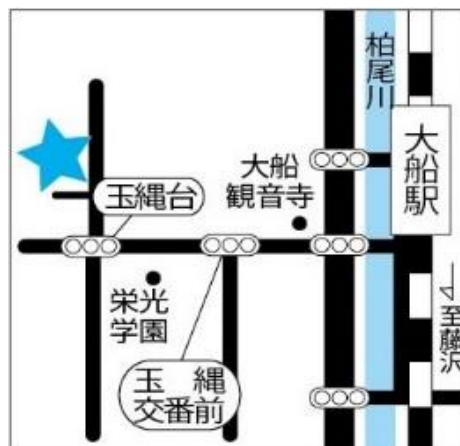

# 生涯学習施設 案内略図

No1 鎌倉生涯学習センター（きらら鎌倉）

No2 腰越学習センター（きらら腰越）

No3 深沢学習センター（きらら深沢）

No4 大船学習センター（きらら大船）

No5 玉縄学習センター（きらら玉縄）

No6 玉縄学習センター分室

No7 中央図書館

No15 見田記念体育館

No16 大船体育館

No17 鎌倉武道館

No18/19 笛田公園庭球場/野球場

No20 鎌倉海浜公園水泳プール

No21 西御門テニスコート

No22 深沢多目的スポーツ広場

No23 こもれび山崎温水プール

No24 鎌倉青少年会館

No25 玉縄青少年会館

No26 吉屋信子記念館

No27 鎌倉市川喜多映画記念館

No28 鎌倉国宝館

No29 鎌倉歴史文化交流館

No30 第一小学校

No31 御成小学校

No32 今泉小学校

No33 手広中学校

No34 鎌倉市福祉センター

No35 教養センター

No36 名越やすらぎセンター

No37 玉縄すこやかセンター

No38 今泉さわやかセンター

No39 腰越なごやかセンター