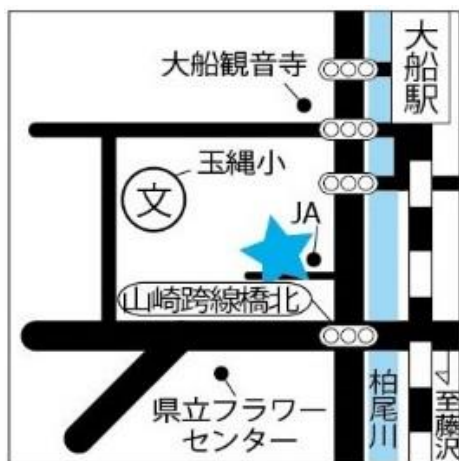

# 生涯学習施設 案内略図

No1 鎌倉生涯学習センター（きらら鎌倉）

No2 腰越学習センター（きらら腰越）

No3 深沢学習センター（きらら深沢）

No4 大船学習センター（きらら大船）

No5 玉縄学習センター（きらら玉縄）

No6 玉縄学習センター分室

No7 中央図書館

No8 腰越図書館

No9 深沢図書館

No10 大船図書館

No11 玉縄図書館

No12 鎌倉文学館

休館中

No13 鎚木清方記念美術館

No14 鎌倉体育館

No15 見田記念体育館

No16 大船体育館

No17 鎌倉武道館

No18/19 笛田公園庭球場/野球場

No20 鎌倉海浜公園水泳プール

No21 西御門テニスコート

No22 深沢多目的スポーツ広場

No23 こもれび山崎温水プール