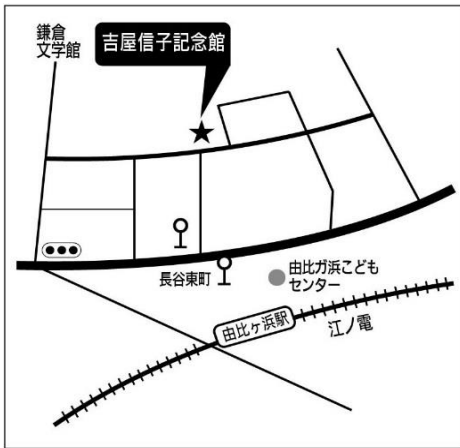

No26 吉屋信子記念館