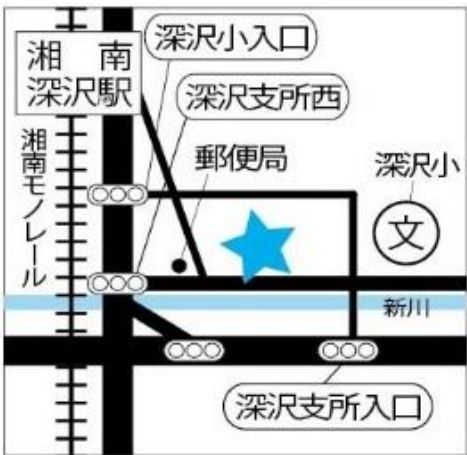

# 生涯学習施設 案内略図

No1 鎌倉生涯学習センター（きらら鎌倉）

No2 腰越学習センター（きらら腰越）

No3 深沢学習センター（きらら深沢）

No4 大船学習センター（きらら大船）

No5 玉縄学習センター（きらら玉縄）

No6 玉縄学習センター分室

No7 中央図書館