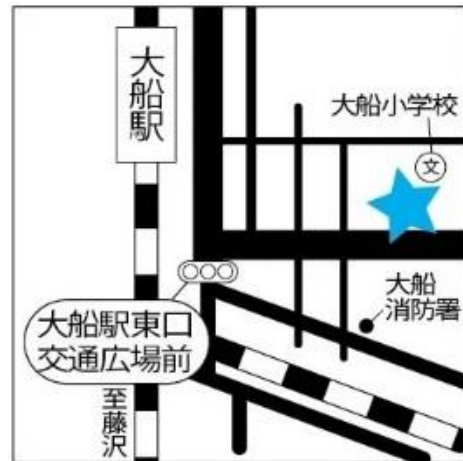

# 生涯学習施設 案内略図

No1 鎌倉生涯学習センター（きらら鎌倉）

No2 腰越学習センター（きらら腰越）

No3 深沢学習センター（きらら深沢）

No4 大船学習センター（きらら大船）

No5 玉縄学習センター（きらら玉縄）

No6 玉縄学習センター分室

No7 中央図書館

No8 腰越図書館

No9 深沢図書館

No10 大船図書館

No11 玉縄図書館

No12 鎌倉文学館

休館中

No13 鎚木清方記念美術館

No14 鎌倉体育館

No15 見田記念体育館

No16 大船体育館

No17 鎌倉武道館

No18/19 笛田公園庭球場/野球場

No20 鎌倉海浜公園水泳プール

No21 西御門テニスコート

No22 深沢多目的スポーツ広場

No23 こもれび山崎温水プール