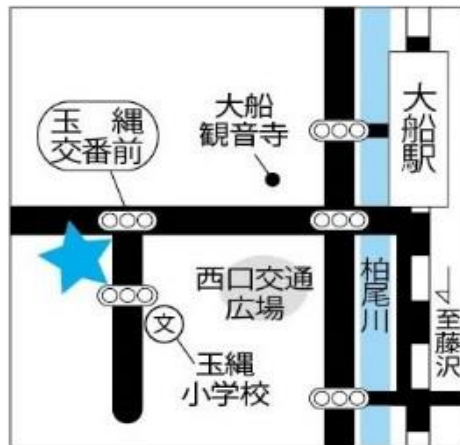

No25 玉縄青少年会館