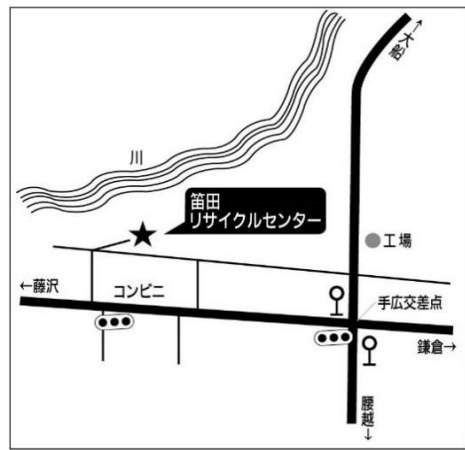

No41 笹田リサイクルセンター