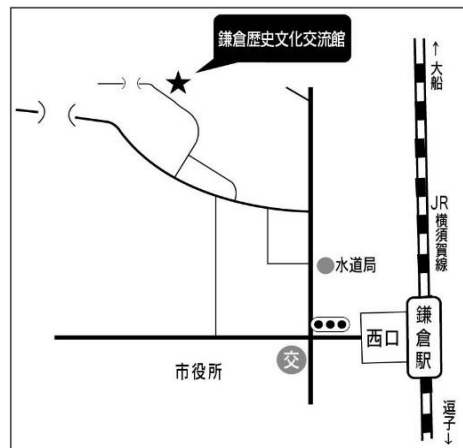

No29 鎌倉歴史文化交流館