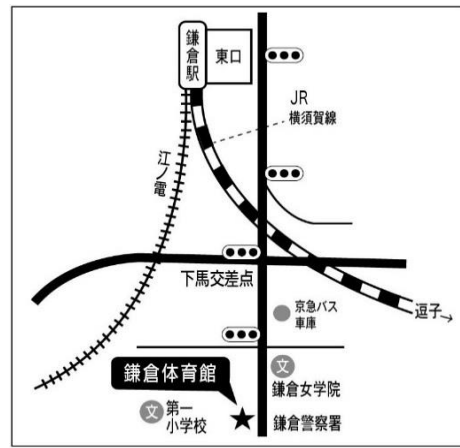

# 生涯学習施設 案内略図

No1 鎌倉生涯学習センター（きらら鎌倉）

No2 腰越学習センター（きらら腰越）

No3 深沢学習センター（きらら深沢）

No4 大船学習センター（きらら大船）

No5 玉縄学習センター（きらら玉縄）

No6 玉縄学習センター分室

No7 中央図書館

No8 腰越図書館

No9 深沢図書館

No10 大船図書館

No11 玉縄図書館

No12 鎌倉文学館

休館中

No13 鎚木清方記念美術館

No14 鎌倉体育館

No15 見田記念体育館

No16 大船体育館

No17 鎌倉武道館

No18/19 笛田公園庭球場/野球場

No20 鎌倉海浜公園水泳プール

No21 西御門テニスコート

No22 深沢多目的スポーツ広場

No23 こもれび山崎温水プール