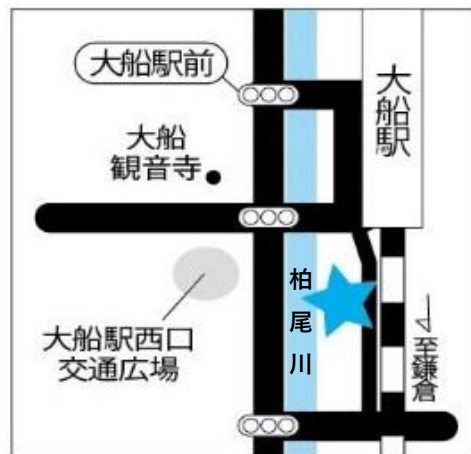

# 生涯学習施設 案内略図

No1 鎌倉生涯学習センター（きらら鎌倉）

No2 腰越学習センター（きらら腰越）

No3 深沢学習センター（きらら深沢）

No4 大船学習センター（きらら大船）

No5 玉縄学習センター（きらら玉縄）

No6 玉縄学習センター分室

No7 中央図書館

No8 腰越図書館

No9 深沢図書館

No10 大船図書館

No11 玉縄図書館

No12 鎌倉文学館

休館中

No13 鎚木清方記念美術館

No14 鎌倉体育館

No15 見田記念体育館

No16 大船体育館

No17 鎌倉武道館

No18/19 笛田公園庭球場/野球場

No20 鎌倉海浜公園水泳プール

No21 西御門テニスコート

No22 深沢多目的スポーツ広場

No23 こもれび山崎温水プール