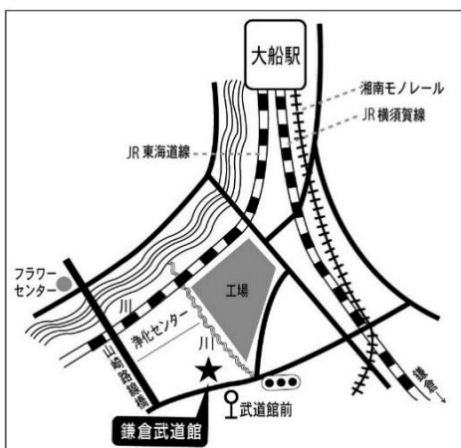

# 生涯学習施設 案内略図

No1 鎌倉生涯学習センター（きらら鎌倉）

No2 腰越学習センター（きらら腰越）

No3 深沢学習センター（きらら深沢）

No4 大船学習センター（きらら大船）

No5 玉縄学習センター（きらら玉縄）

No6 玉縄学習センター分室

No7 中央図書館

No8 腰越図書館

No9 深沢図書館

No10 大船図書館

No11 玉縄図書館

No12 鎌倉文学館

休館中

No13 鎚木清方記念美術館

No14 鎌倉体育館

No15 見田記念体育館

No16 大船体育館

No17 鎌倉武道館

No18/19 笛田公園庭球場/野球場

No20 鎌倉海浜公園水泳プール

No21 西御門テニスコート

No22 深沢多目的スポーツ広場

No23 こもれび山崎温水プール