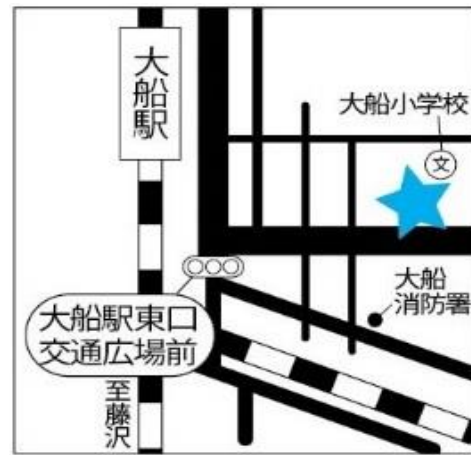

# 生涯学習施設 案内略図

No1 鎌倉生涯学習センター（きらら鎌倉）

No2 腰越学習センター（きらら腰越）

No3 深沢学習センター（きらら深沢）

No4 大船学習センター（きらら大船）

No5 玉縄学習センター（きらら玉縄）

No6 玉縄学習センター分室

No7 中央図書館

No8 腰越図書館

No9 深沢図書館

No10 大船図書館

No11 玉縄図書館

No12 鎌倉文学館

休館中

No13 鎚木清方記念美術館

No14 鎌倉体育館

No15 見田記念体育館

No16 大船体育館

No17 鎌倉武道館

No18/19 笛田公園庭球場/野球場

No20 鎌倉海浜公園水泳プール

No21 西御門テニスコート

No22 深沢多目的スポーツ広場

No23 こもれび山崎温水プール