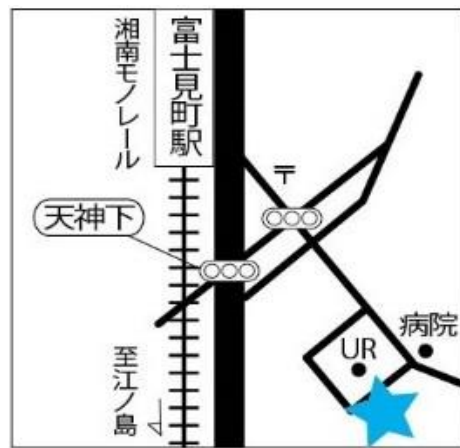

# 生涯学習施設 案内略図

No1 鎌倉生涯学習センター（きらら鎌倉）

No2 腰越学習センター（きらら腰越）

No3 深沢学習センター（きらら深沢）

No4 大船学習センター（きらら大船）

No5 玉縄学習センター（きらら玉縄）

No6 玉縄学習センター分室

No7 中央図書館

No15 見田記念体育館

No16 大船体育館

No17 鎌倉武道館

No18/19 笛田公園庭球場/野球場

No20 鎌倉海浜公園水泳プール

No21 西御門テニスコート

No22 深沢多目的スポーツ広場

No23 こもれび山崎温水プール