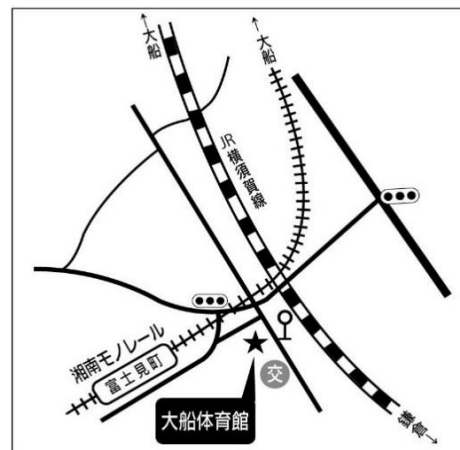

# 生涯学習施設 案内略図

No1 鎌倉生涯学習センター（きらら鎌倉）

No2 腰越学習センター（きらら腰越）

No3 深沢学習センター（きらら深沢）

No4 大船学習センター（きらら大船）

No5 玉縄学習センター（きらら玉縄）

No6 玉縄学習センター分室

No7 中央図書館

No8 腰越図書館

No9 深沢図書館

No10 大船図書館

No11 玉縄図書館

No12 鎌倉文学館

休館中

No13 鎚木清方記念美術館

No14 鎌倉体育館

No15 見田記念体育館

No16 大船体育館

No17 鎌倉武道館

No18/19 笛田公園庭球場/野球場

No20 鎌倉海浜公園水泳プール

No21 西御門テニスコート

No22 深沢多目的スポーツ広場

No23 こもれび山崎温水プール