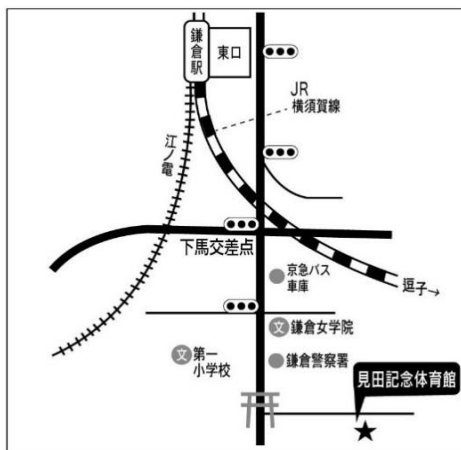

# 生涯学習施設 案内略図

No1 鎌倉生涯学習センター（きらら鎌倉）

No2 腰越学習センター（きらら腰越）

No3 深沢学習センター（きらら深沢）

No4 大船学習センター（きらら大船）

No5 玉縄学習センター（きらら玉縄）

No6 玉縄学習センター分室

No7 中央図書館

No8 腰越図書館

No9 深沢図書館

No10 大船図書館

No11 玉縄図書館

No12 鎌倉文学館

休館中

No13 鎚木清方記念美術館

No14 鎌倉体育館

No15 見田記念体育館

No16 大船体育館

No17 鎌倉武道館

No18/19 笛田公園庭球場/野球場

No20 鎌倉海浜公園水泳プール

No21 西御門テニスコート

No22 深沢多目的スポーツ広場

No23 こもれび山崎温水プール