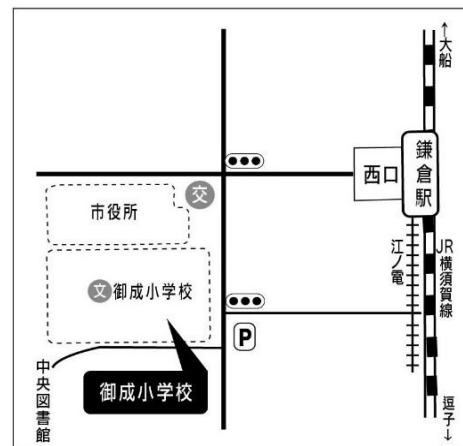

# 生涯学習施設 案内略図

No1 鎌倉生涯学習センター（きらら鎌倉）

No2 腰越学習センター（きらら腰越）

No3 深沢学習センター（きらら深沢）

No4 大船学習センター（きらら大船）

No5 玉縄学習センター（きらら玉縄）

No6 玉縄学習センター分室

No7 中央図書館

No15 見田記念体育館

No16 大船体育館

No17 鎌倉武道館

No18/19 笛田公園庭球場/野球場

No20 鎌倉海浜公園水泳プール

No21 西御門テニスコート

No22 深沢多目的スポーツ広場

No23 こもれび山崎温水プール

No24 鎌倉青少年会館

No25 玉縄青少年会館

No26 吉屋信子記念館

No27 鎌倉市川喜多映画記念館

No28 鎌倉国宝館

No29 鎌倉歴史文化交流館

No30 第一小学校

No31 御成小学校