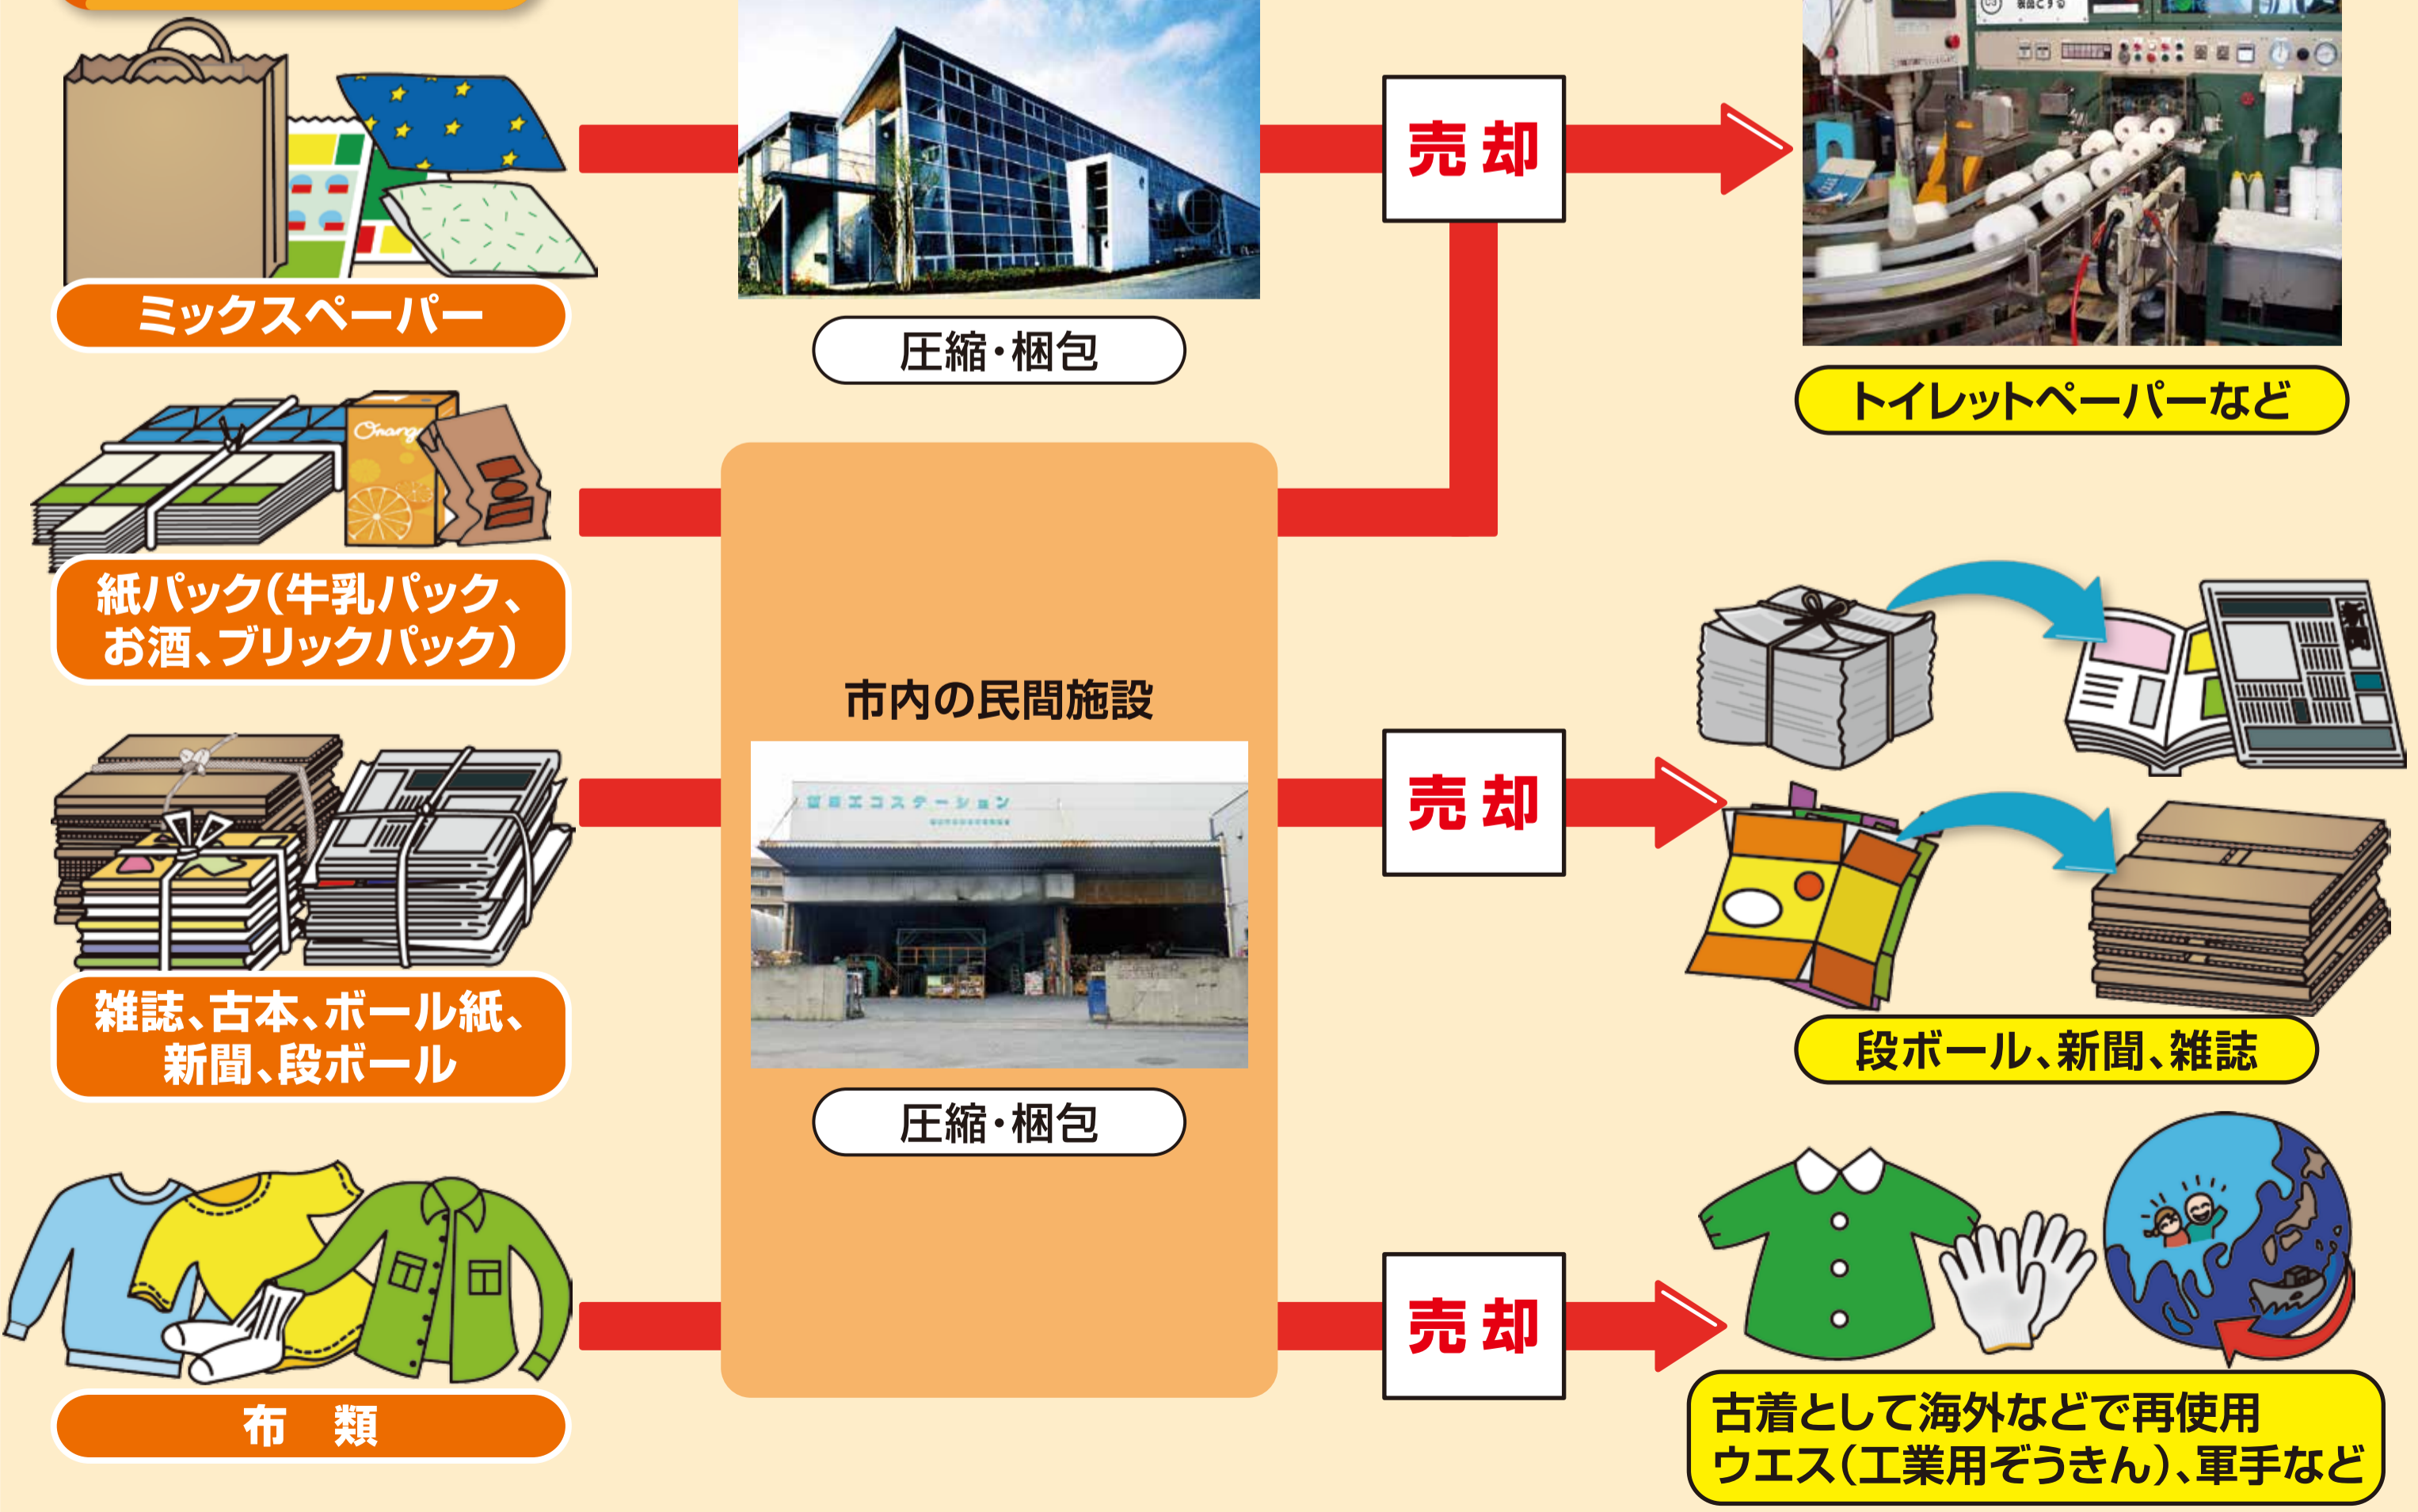

鎌倉市の資源物とごみの流れ

飲食用カン・ビン

植木剪定材

紙類

ペットボトル

容器包装プラスチック

製品プラスチック

燃やすごみ 粗大ごみ 直接搬入ごみ

燃えないごみ 危険・有害ごみ 使用済み食用油