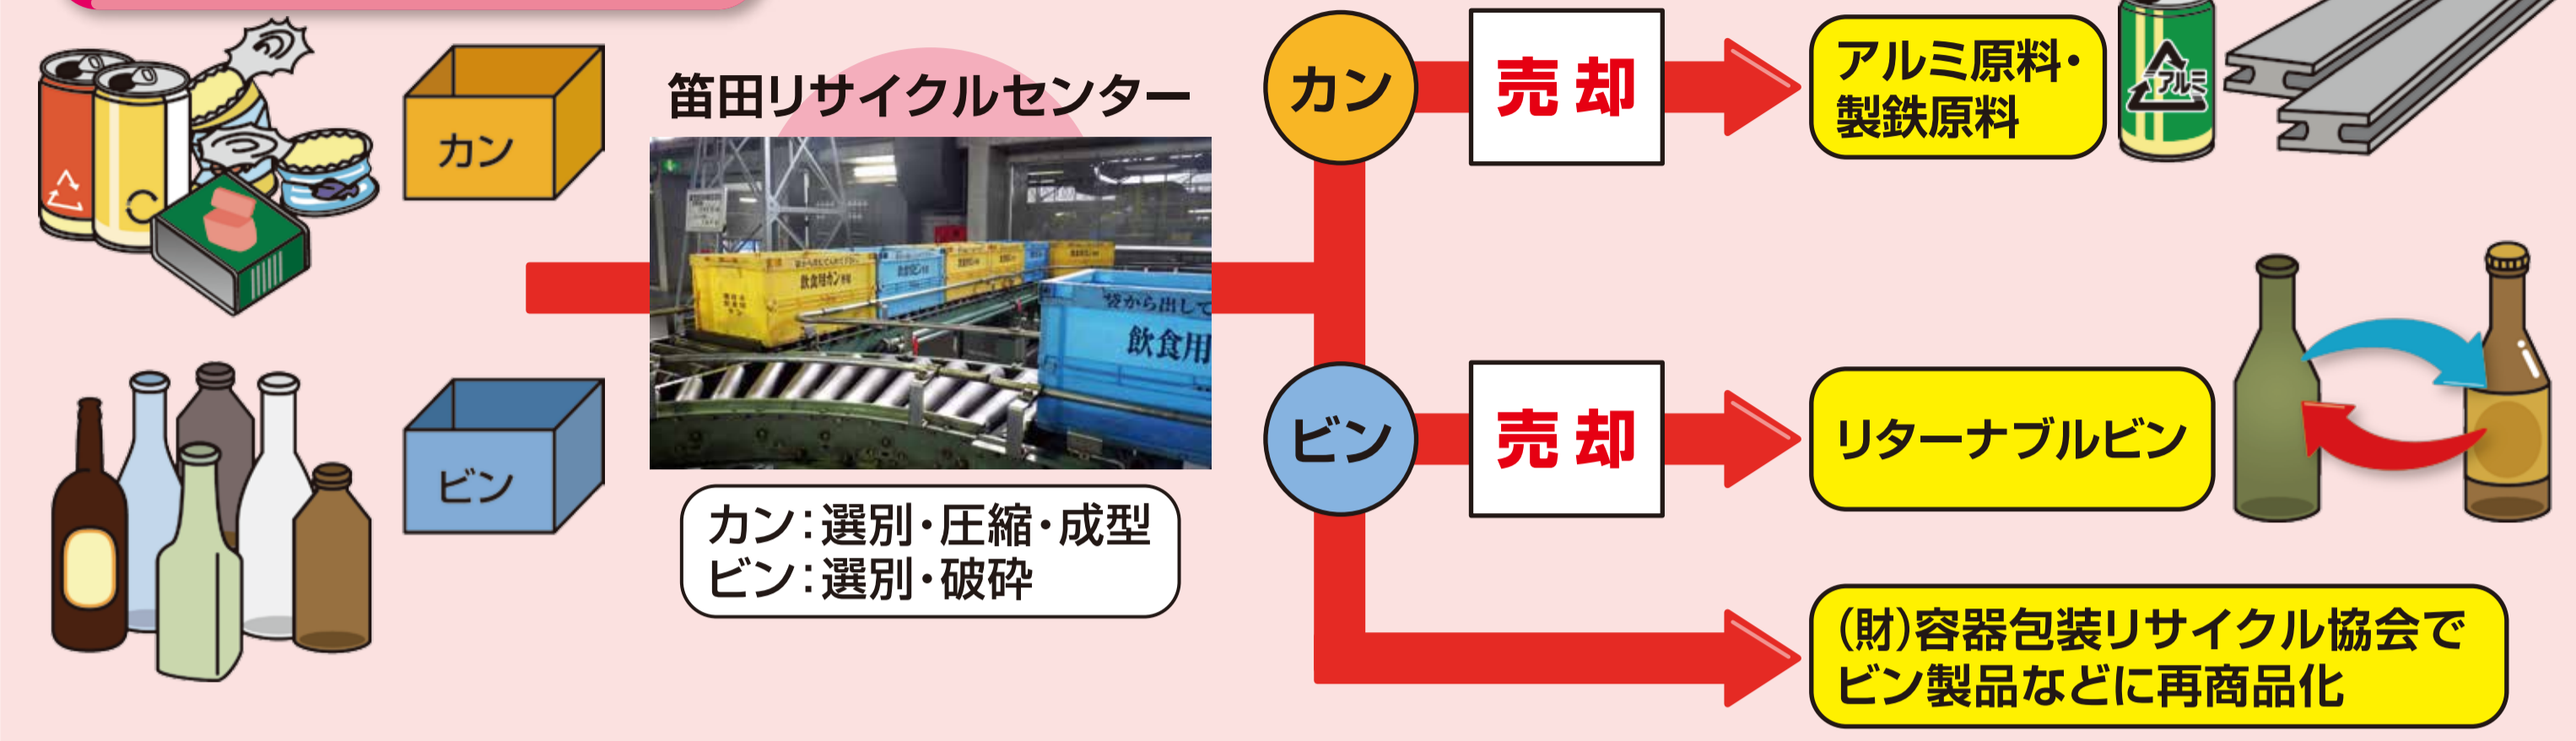

鎌倉市の資源物とごみの流れ

飲食用カン・ビン

植木剪定材

紙類

ペットボトル

容器包装プラスチック

製品プラスチック

燃やすごみ 粗大ごみ 直接搬入ごみ

燃えないごみ 危険・有害ごみ 使用済み食用油