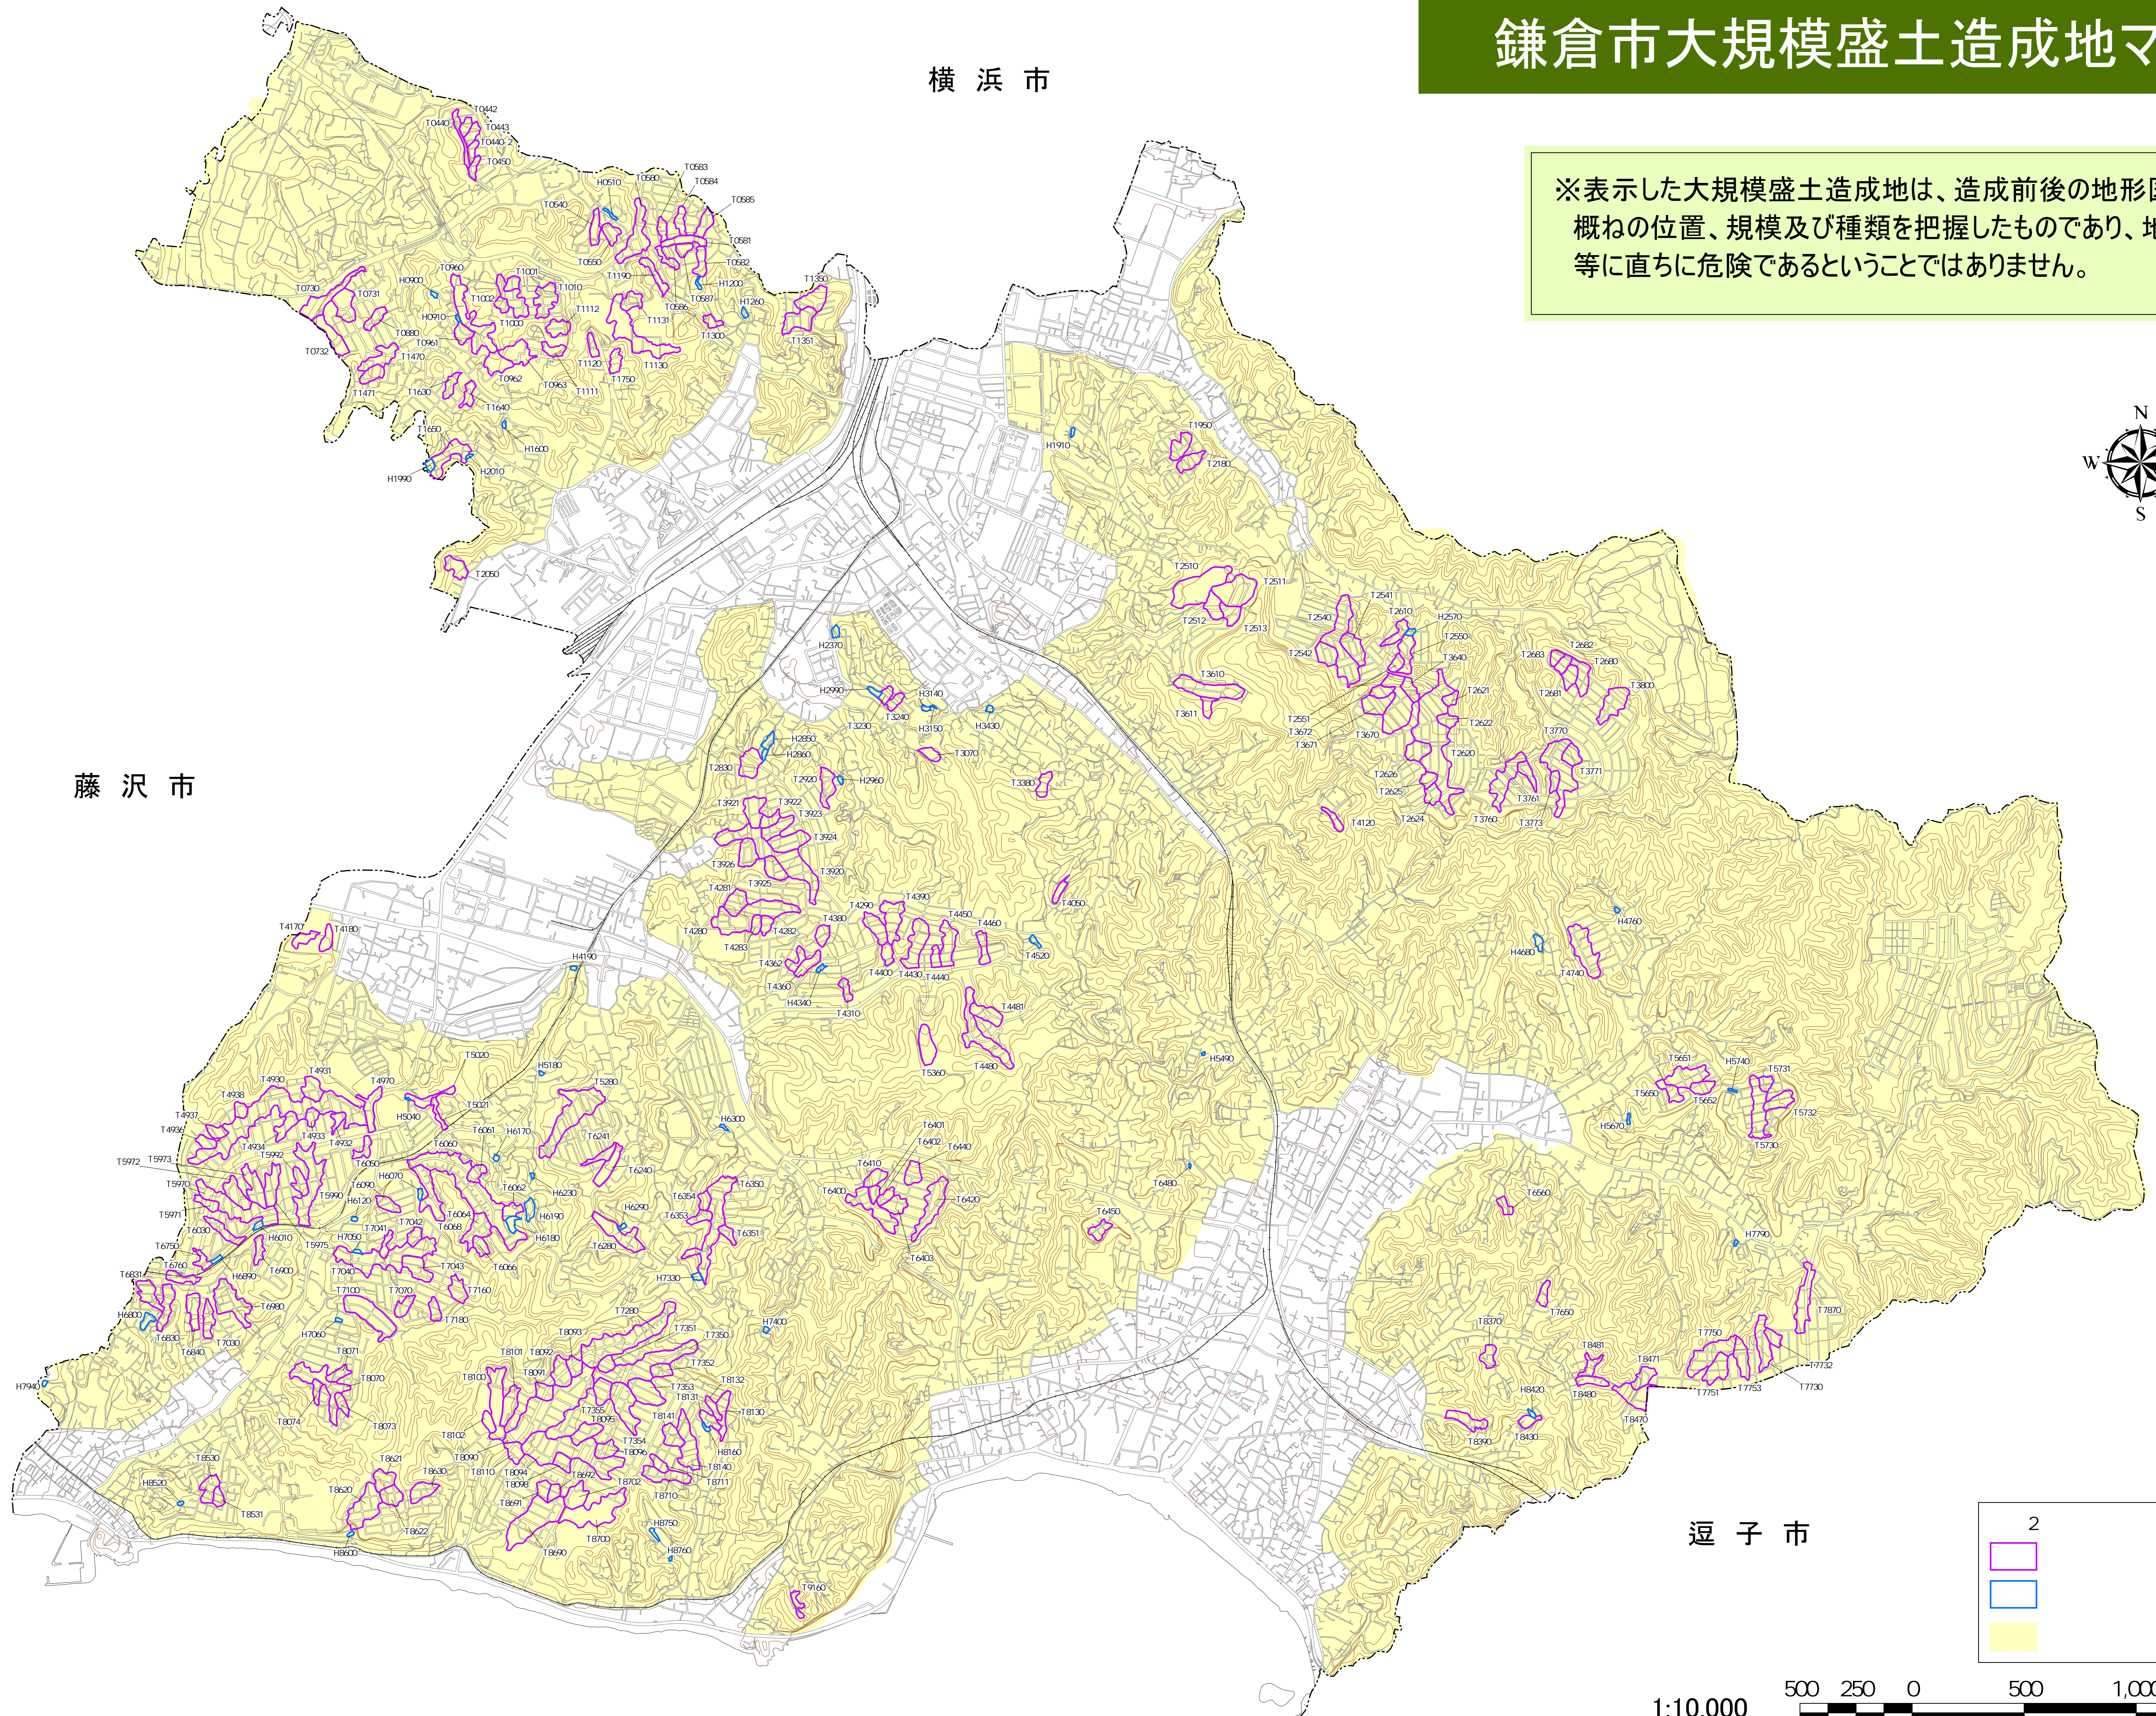

鎌倉市大規模盛土造成地マップ

横浜市

※表示した大規模盛土造成地は、造成前後の地形図等から概ねの位置、規模及び種類を把握したものであり、地震時等に直ちに危険であるということではありません。

藤沢市

逗子市