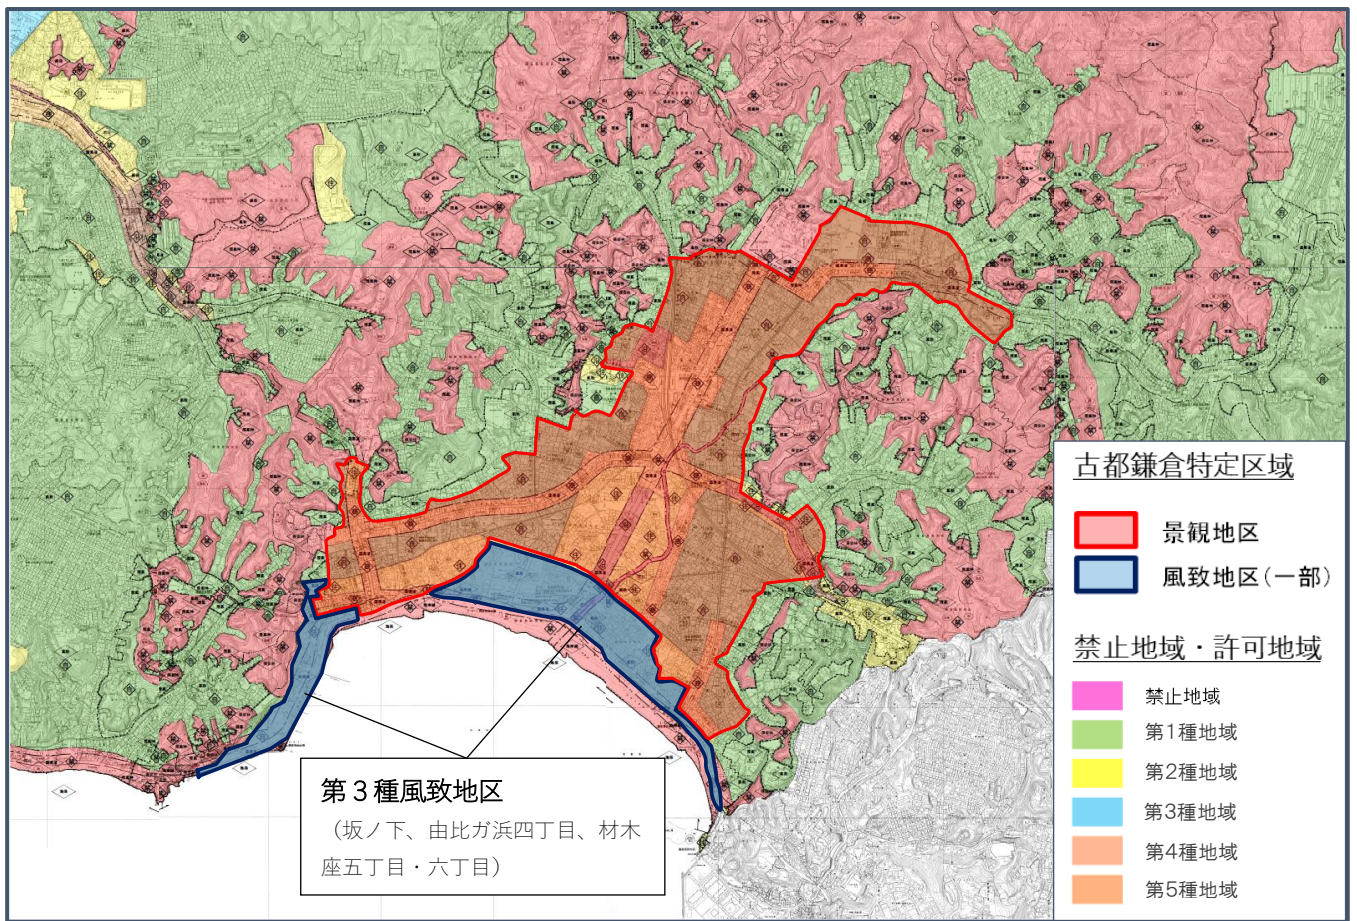

古都鎌倉特定区域

- 都市計画法第8条第6号に規定する景観地区のうち鎌倉景観地区内
- 鎌倉市風致地区条例第6条第1項第3号に規定する第3種風致地区のうち坂ノ下、由比ガ浜四丁目、材木座五丁目及び材木座六丁目地内