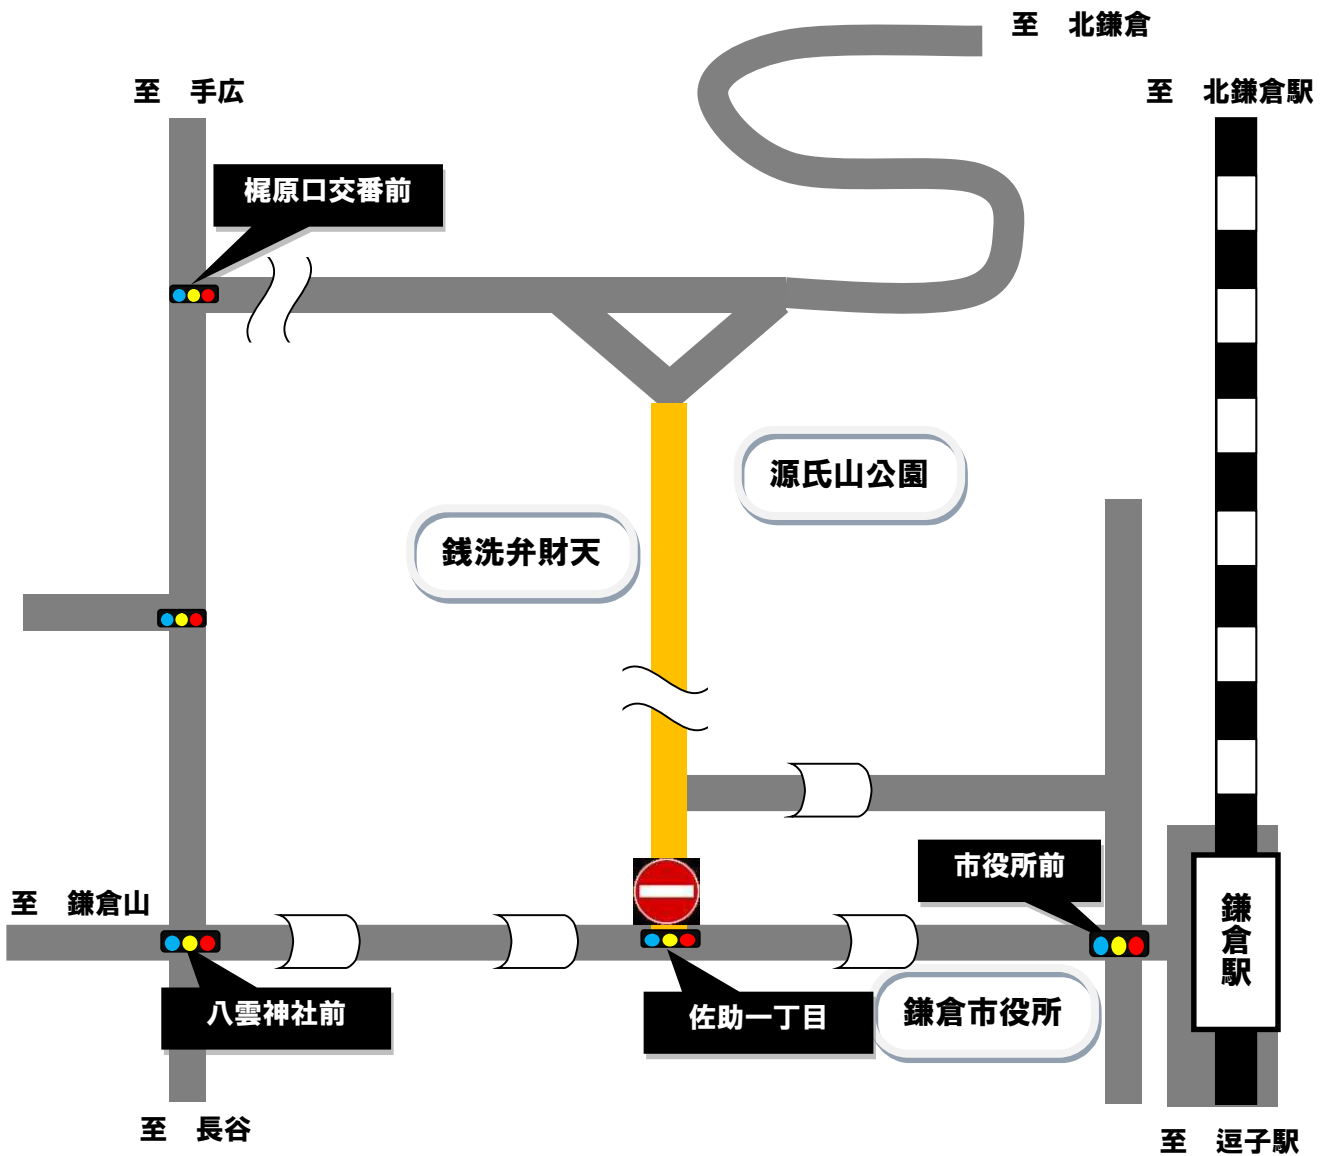

【銭洗弁財天付近の規制】

【規制マップについて】

- ※  は、曜日・時間帯によって車両の進入が規制される区域です。
- ※  は、時間帯に関わらず、終日車両進入禁止となります。
- ※ この他にも、多数の規制が存在します。**必ず現地の規制標識を確認し、規制の厳守をお願いします。**